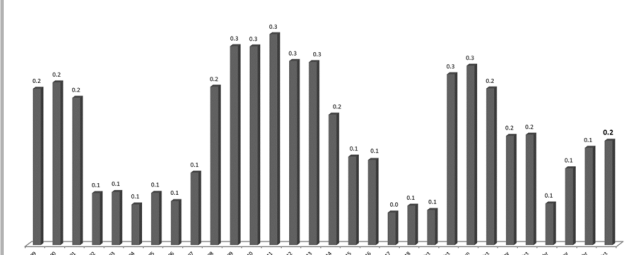

CONCESIONES MINERAS DEPARTAMENTO DE LORETO

ESTADO DE LAS CONCESIONES MINERAS

- Concesión Minera Titulada
- Concesión Minera en Trámite
- Cantera Afectada al Estado

*Área concesionada considerando cc.mm.superpuestas,% sin considerar cc.mm. extintas

Evolución de la Superficie de Concesiones Mineras* en el Departamento de Loreto (%)