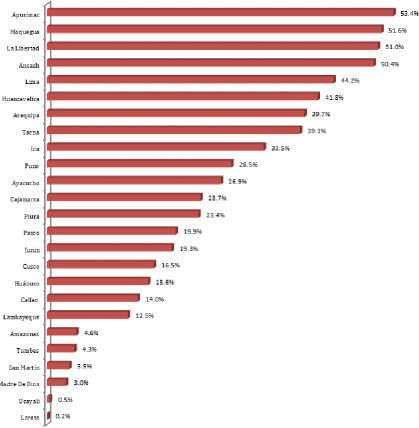

Superficie(%) Departamental Ocupada por Concesiones Mineras - octubre 2024