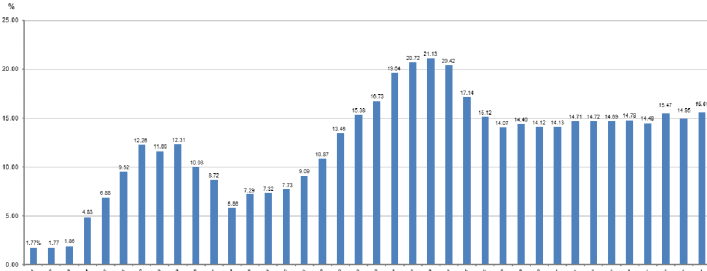

Evolución de la superficie Continental del Territorio Nacional Ocupada por Concesiones Mineras*, 1991 - octubre 2024