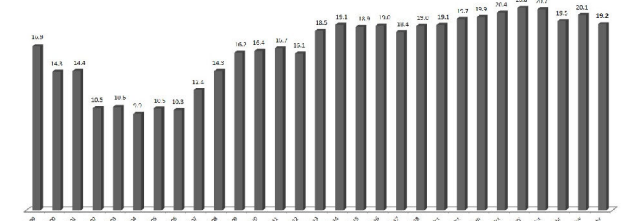

Evolución de la Superficie de Concesiones Mineras* en el Departamento de Pasco (%)

UBICACIÓN REGIONAL

N
Escala 1:1,650,000
Proyección UTM Z18
Fuente: INGENMET
Abril 2024
Elaborado por CooperAcción

1. ### LEYENDA
2. Capital Departamental
   - Capital Provincial
   - ~ Rios principales
   - ANPs
   - Área de amortiguamiento
   - Limite Departamental
   - Limite Provincial

COOPERAcción