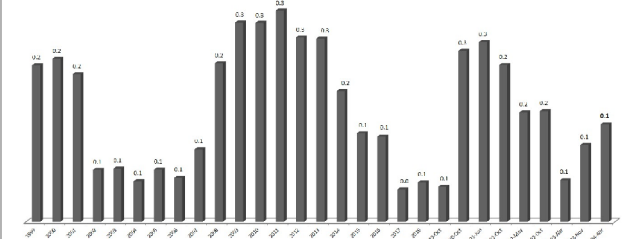

Evolución de la Superficie de Concesiones Mineras* en el Departamento de Loreto (%)

UBICACIÓN REGIONAL

Escala 1:5,500,000
Proyección UTM Z18
Fuente: INGENMET
Abril 2024
Elaborado por CooperAcción

COOPERAcción