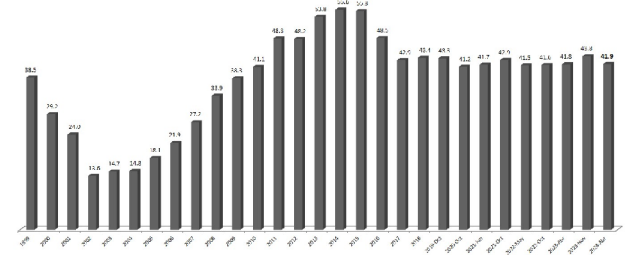

Evolución de la Superficie de Concesiones Mineras* en el Departamento de Lima (%)