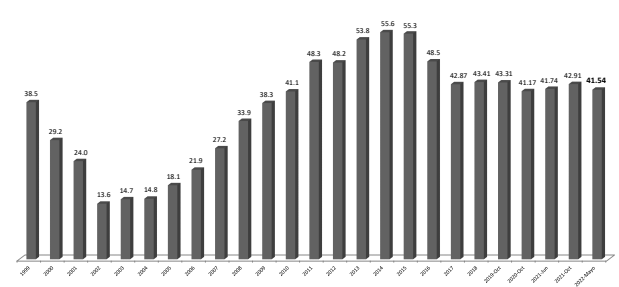

Evolución de la Superficie de Concesiones Mineras* en el Departamento de Lima (%)

UBICACIÓN REGIONAL

N
Escala 1:1,950,000
Proyección UTM Z18
Fuente: INGEMMET
Mayo 2022
Elaborado por CooperAcción

25
AÑOS