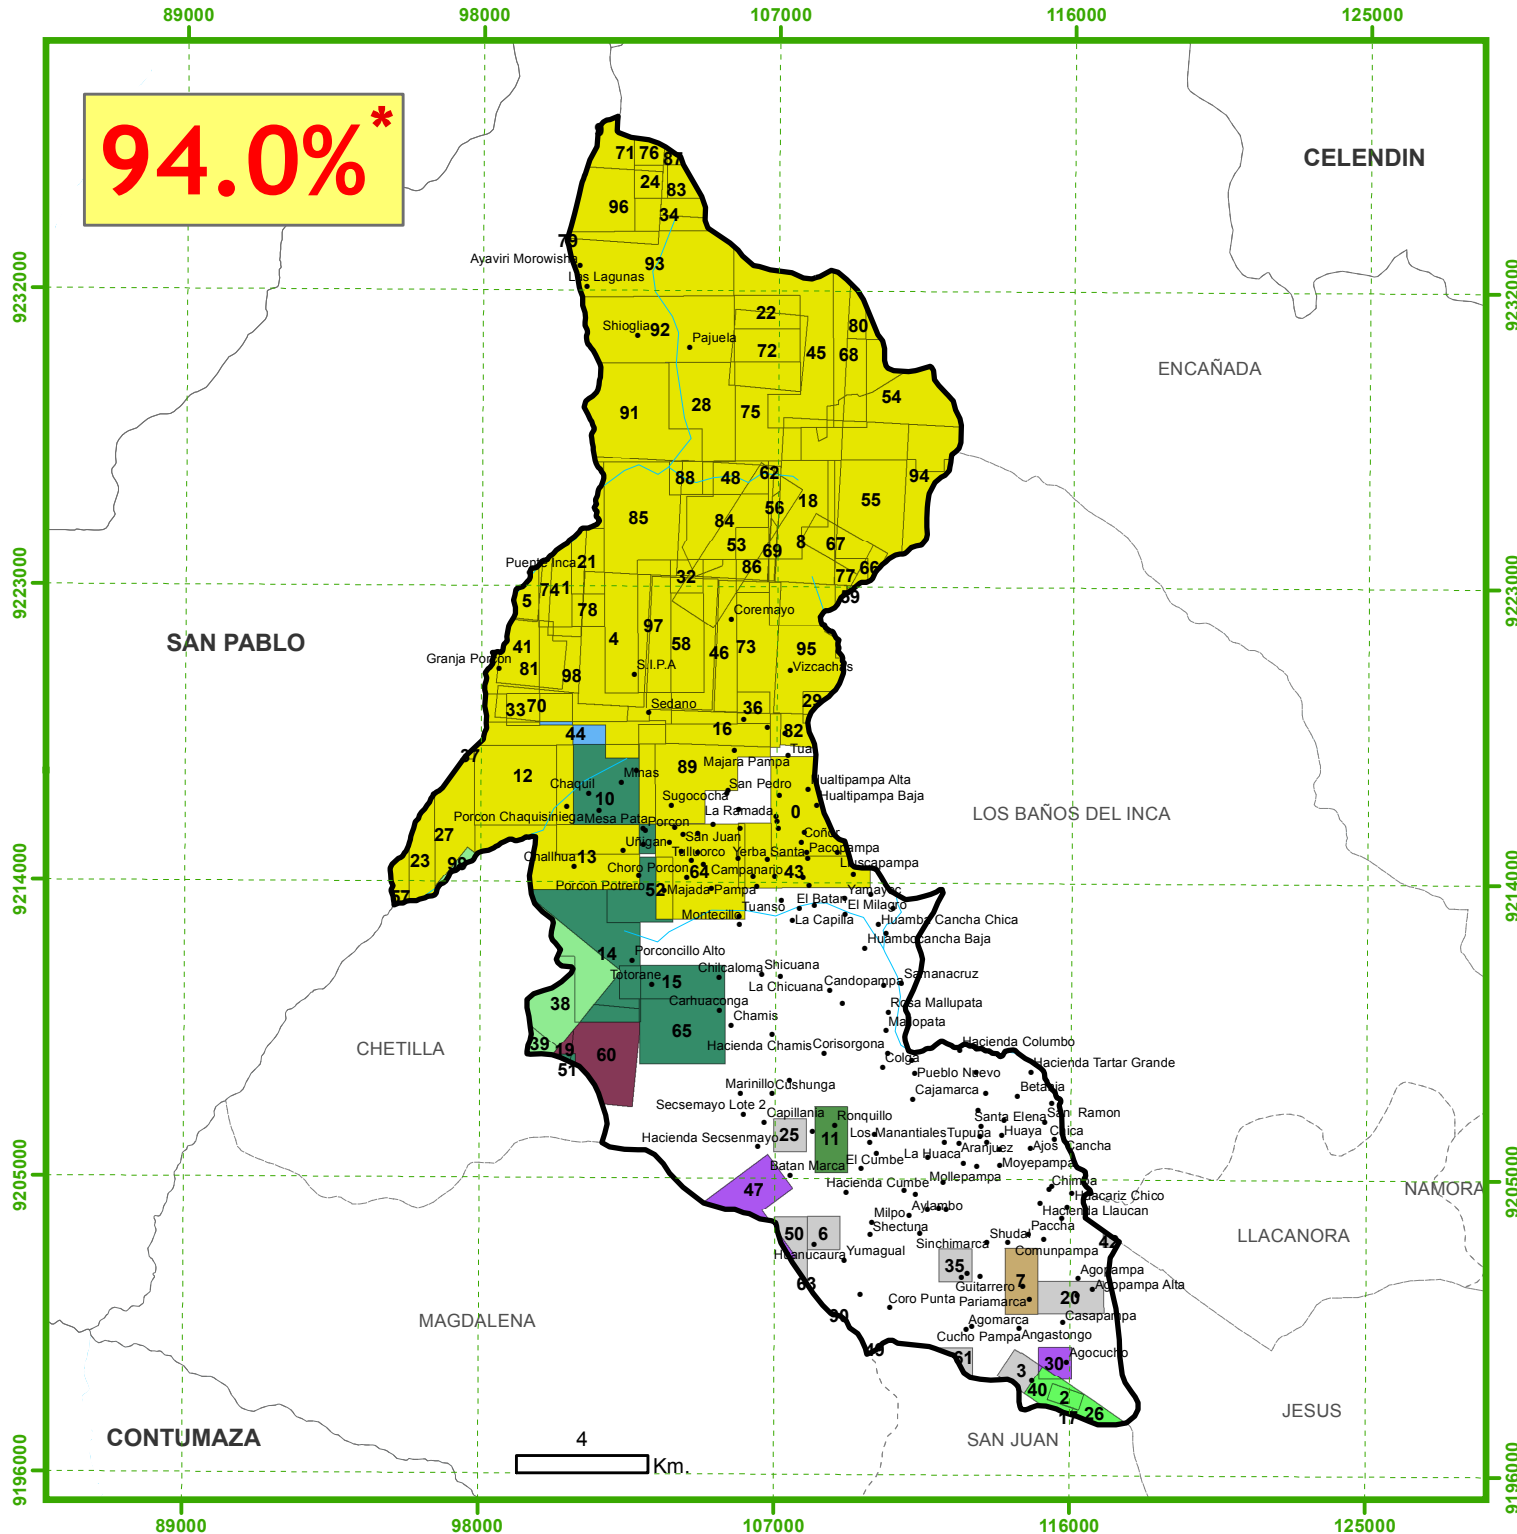

# Concesiones Mineras

## Distrito de CAJAMARCA

**94.0%\***

### Titulares de Concesiones Mineras

- S.M.R.L. CHAUPILOMA DOS DE CAJAMARCA
- FRESNILLO PERU S.A.C.
- MINERA YANACOCHA S.R.L.
- SOCIEDAD MINERA CHETILLA S.R.L.
- FRANCISCO JOSE SANTOLALLA VILLANUEVA-MEYER
- COMPAÑIA MINERA SAN NICOLAS S.A.
- COMPAÑIA MINERA AGREGADOS CALCAREOS S.A.
- COMPAÑIA MINERA EL FERROL S.A.C.
- GOOOLGPLAYTES S.A.A
- CIRO BANDA CULQUI
- OTROS

### Provincia Cajamarca

Escala: 1:230,000  
 Proyección UTM Z18  
 Fuente: INGEMMET  
 Noviembre 2016

**CooperAcción**

Acción Solidaria para el Desarrollo