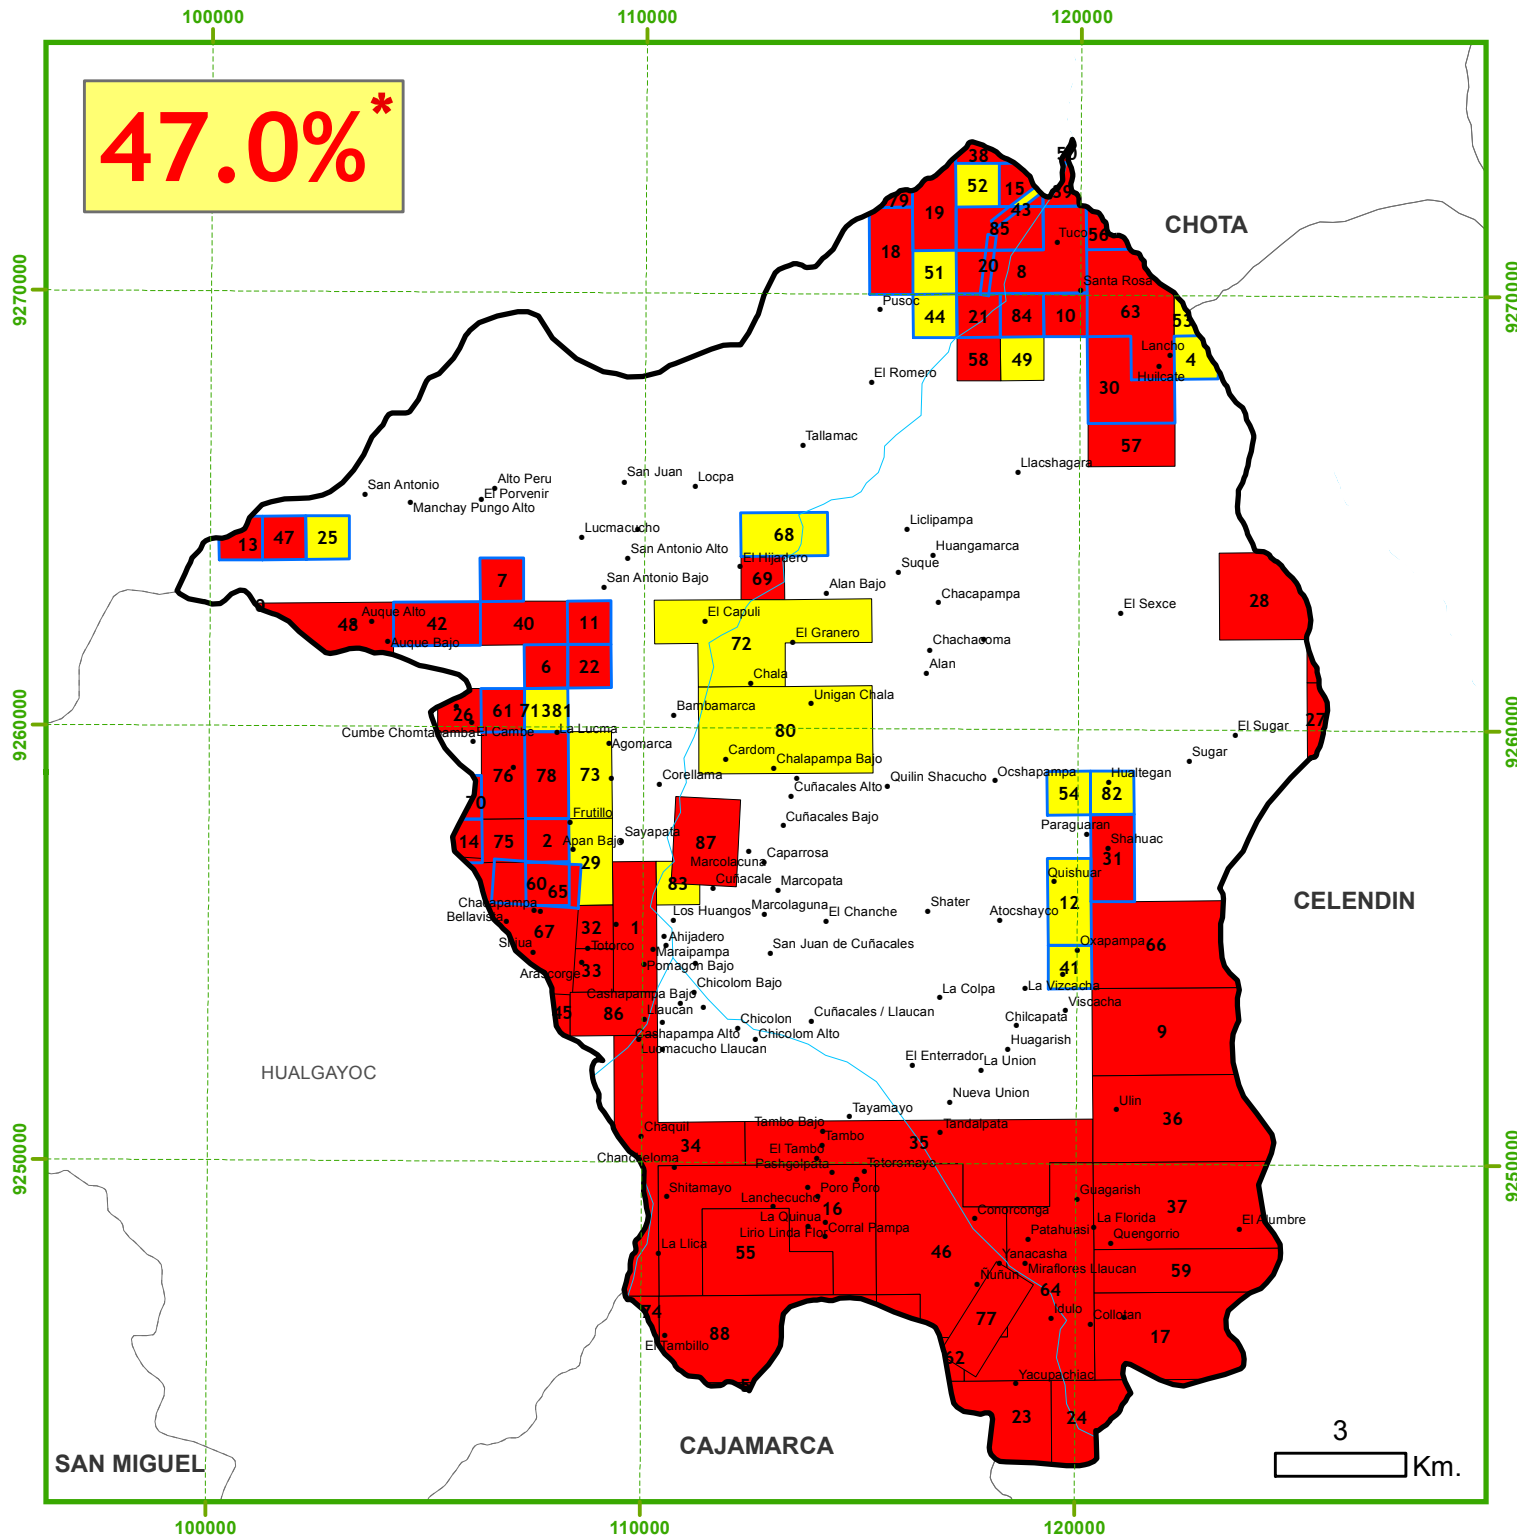

# Concesiones Mineras

## Distrito de BAMBAMARCA

**47.0%\***

**Estado de las Concesiones Mineras**

- Concesión Minera Titulada
- Concesión Minera en Trámite

**Naturaleza**

- Metálica
- No Metálica

\* Área concesionada considerando cc.mm. superpuestas, % sin considerar cc.mm. extintas

Escala: 1:174,000  
 Proyección UTM Z18  
 Fuente: INGEMMET  
 Noviembre 2016