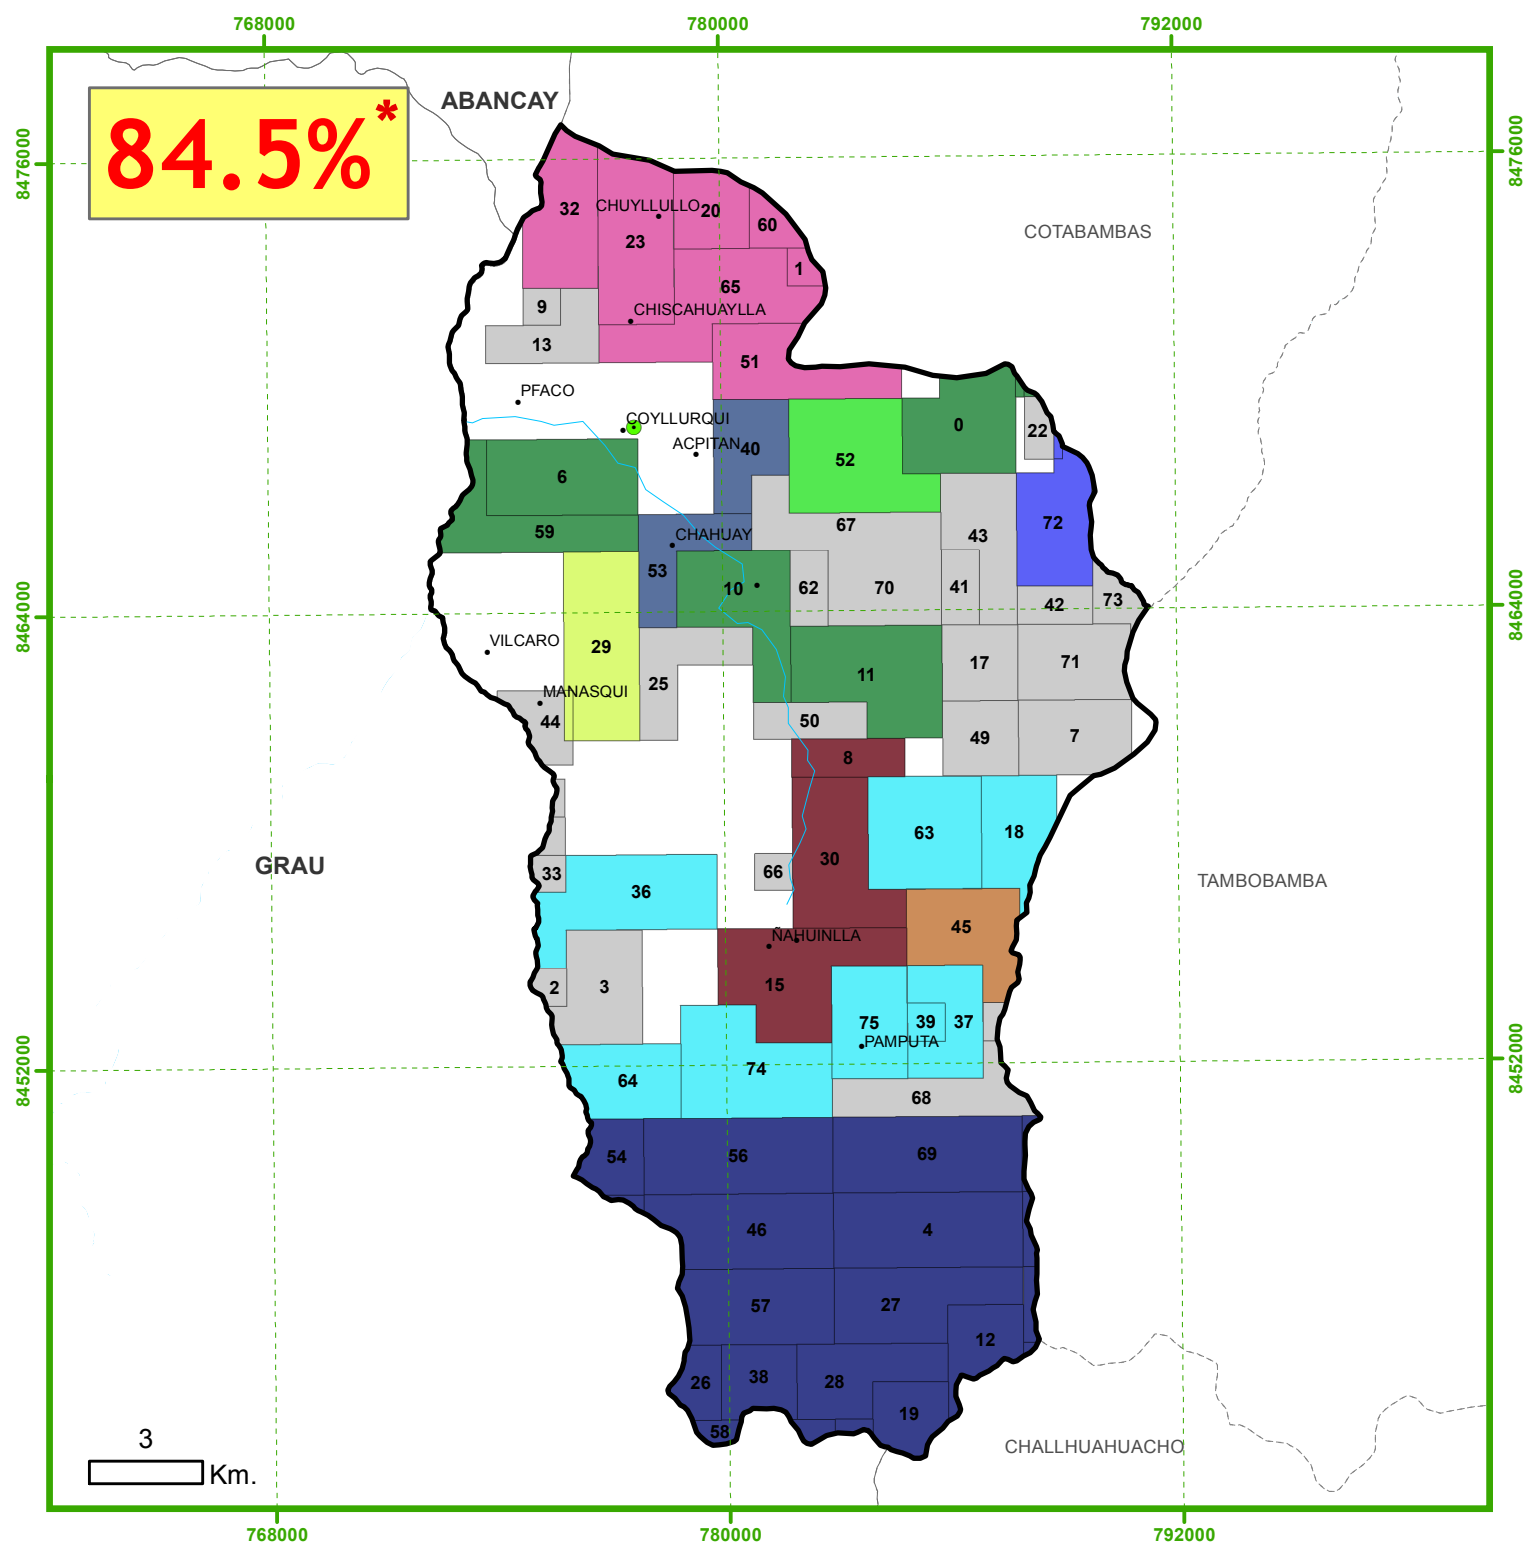

84.5%*

3 Km.

Concesiones Mineras

Distrito de COYLLURQUI

Titulares de Concesiones Mineras

- MINERA LAS BAMBAS S.A.
- MIGHTIAM CUSCO RESOURCES S.A.C.
- COMPAÑIA MINERA ARES S.A.C.
- PANORO APURIMAC S.A.
- VALE EXPLORATION PERU S.A.C.
- FRANCISCO CASTRO FERRO
- ROCIO LAGOS CORRALES
- JULIO ANTONIO MARIA CASTRO ROCA y Otros
- ALCIDES GONZALES-PORTILLO MALPARTIDA
- SONIA NATIVIDAD CORNEJO CENTENO
- OTROS

DISTRITO COYLLURQUI				
N° Concesiones	N° Titulares	Hectáreas	Naturaleza	
			Metálica	No metálica
76	35	35424.64	76	0

Provincia de Cotabambas

Escala: 1:200,000
 Proyección UTM Z18
 Fuente: INGEMMET
 Noviembre 2016

CooperAcción

Acción Solidaria para el Desarrollo