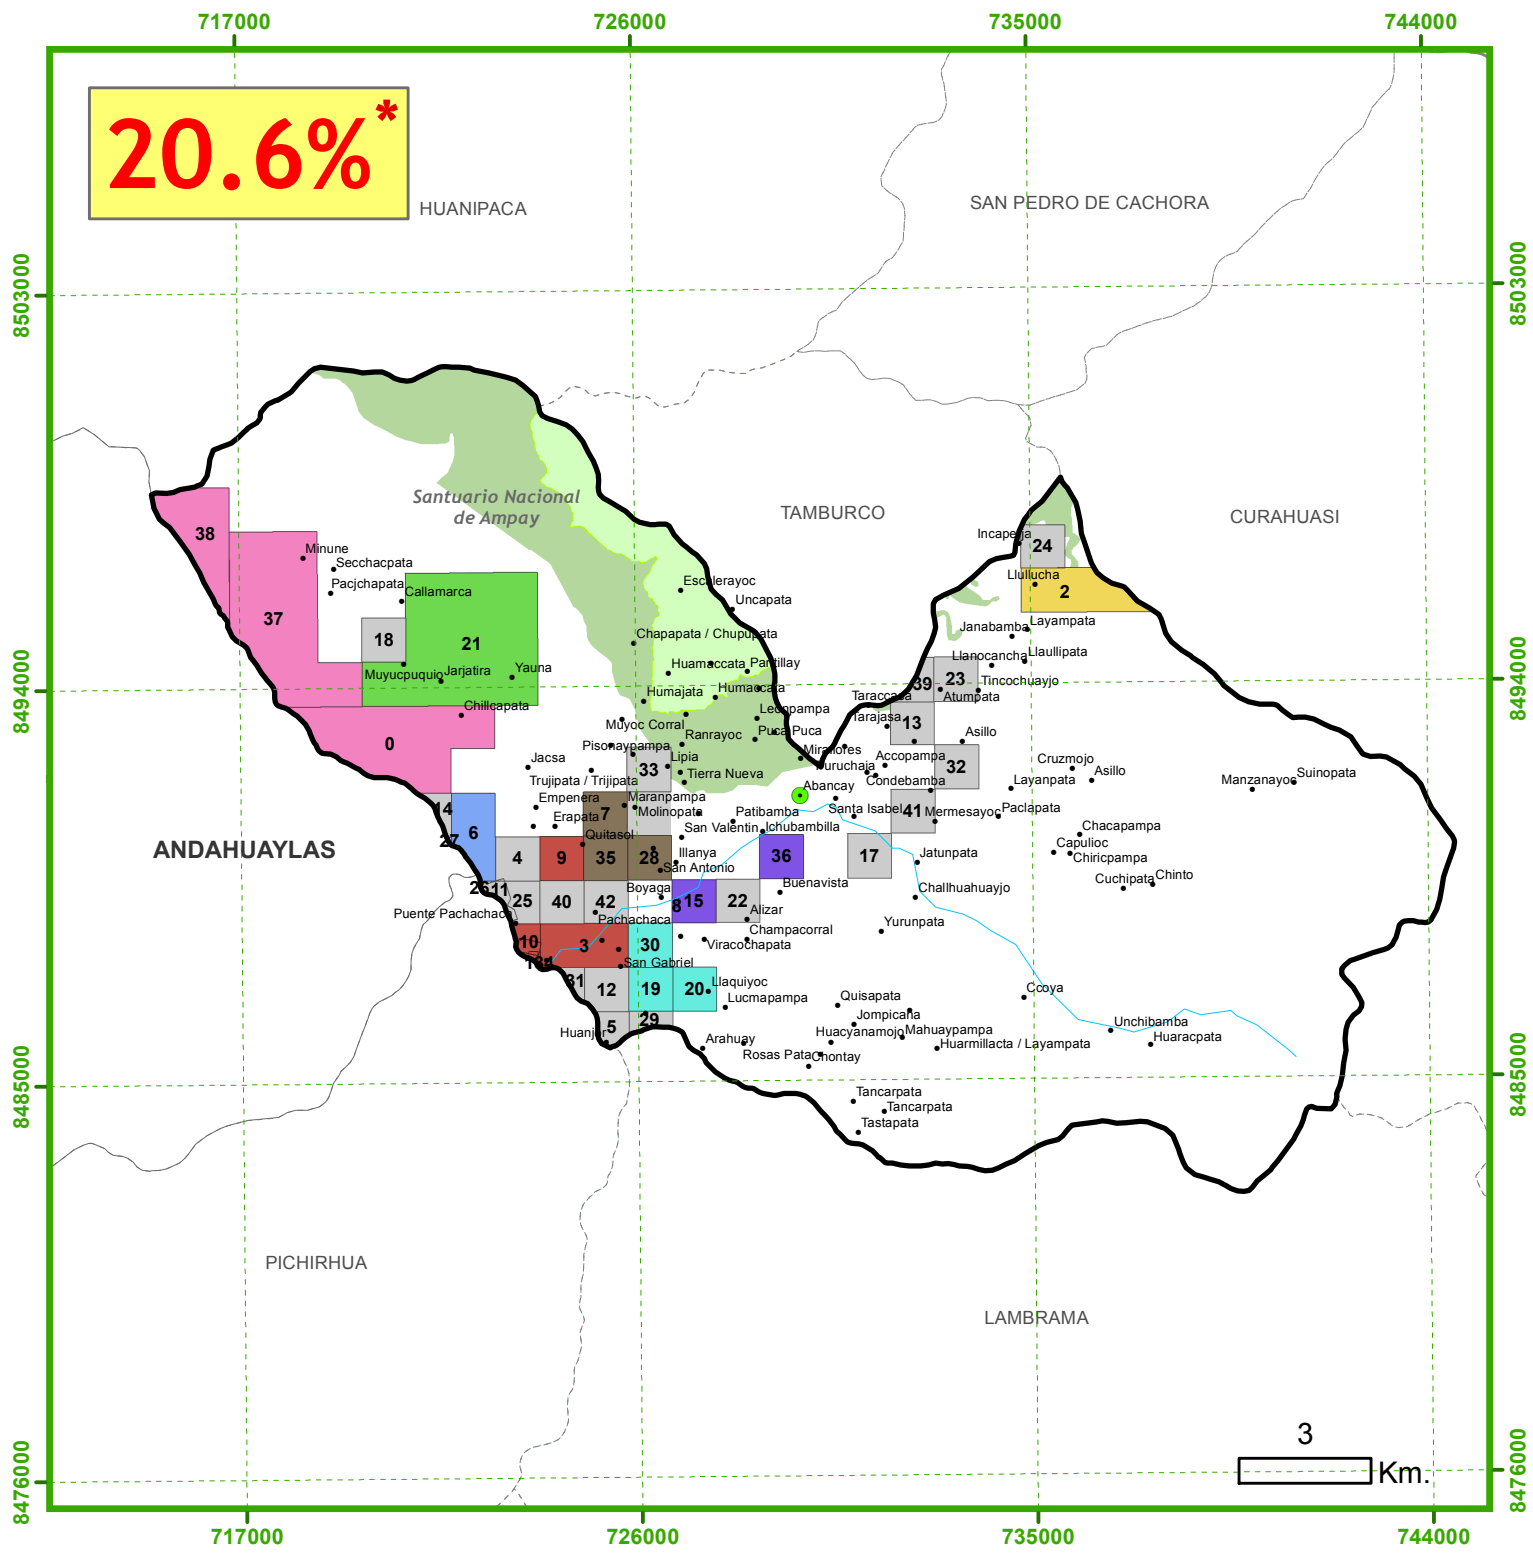

20.6%*

Concesiones Mineras

Distrito de ABANCAY

Titulares de Concesiones Mineras

- GSIM RESOURCES S.A.C.
- GABRIEL EUGENIO JOSE DE ROMAÑA LETTS y Otros
- JORGE ELIAS TAPIA ARAUJO
- TOLOMEO ANDIA PECEROS
- ANDRES ALVARADO PALOMINO
- FREDDY AYBAR GOMEZ
- LUIS GALIANY PASTOR REYNOSO
- ADRIAN PEÑA CAHUANA
- OTROS

Provincia de Abancay

Escala: 1:172,000
 Proyección UTM Z18
 Fuente: INGEMMET
 Noviembre 2016

CooperAcción

Acción Solidaria para el Desarrollo