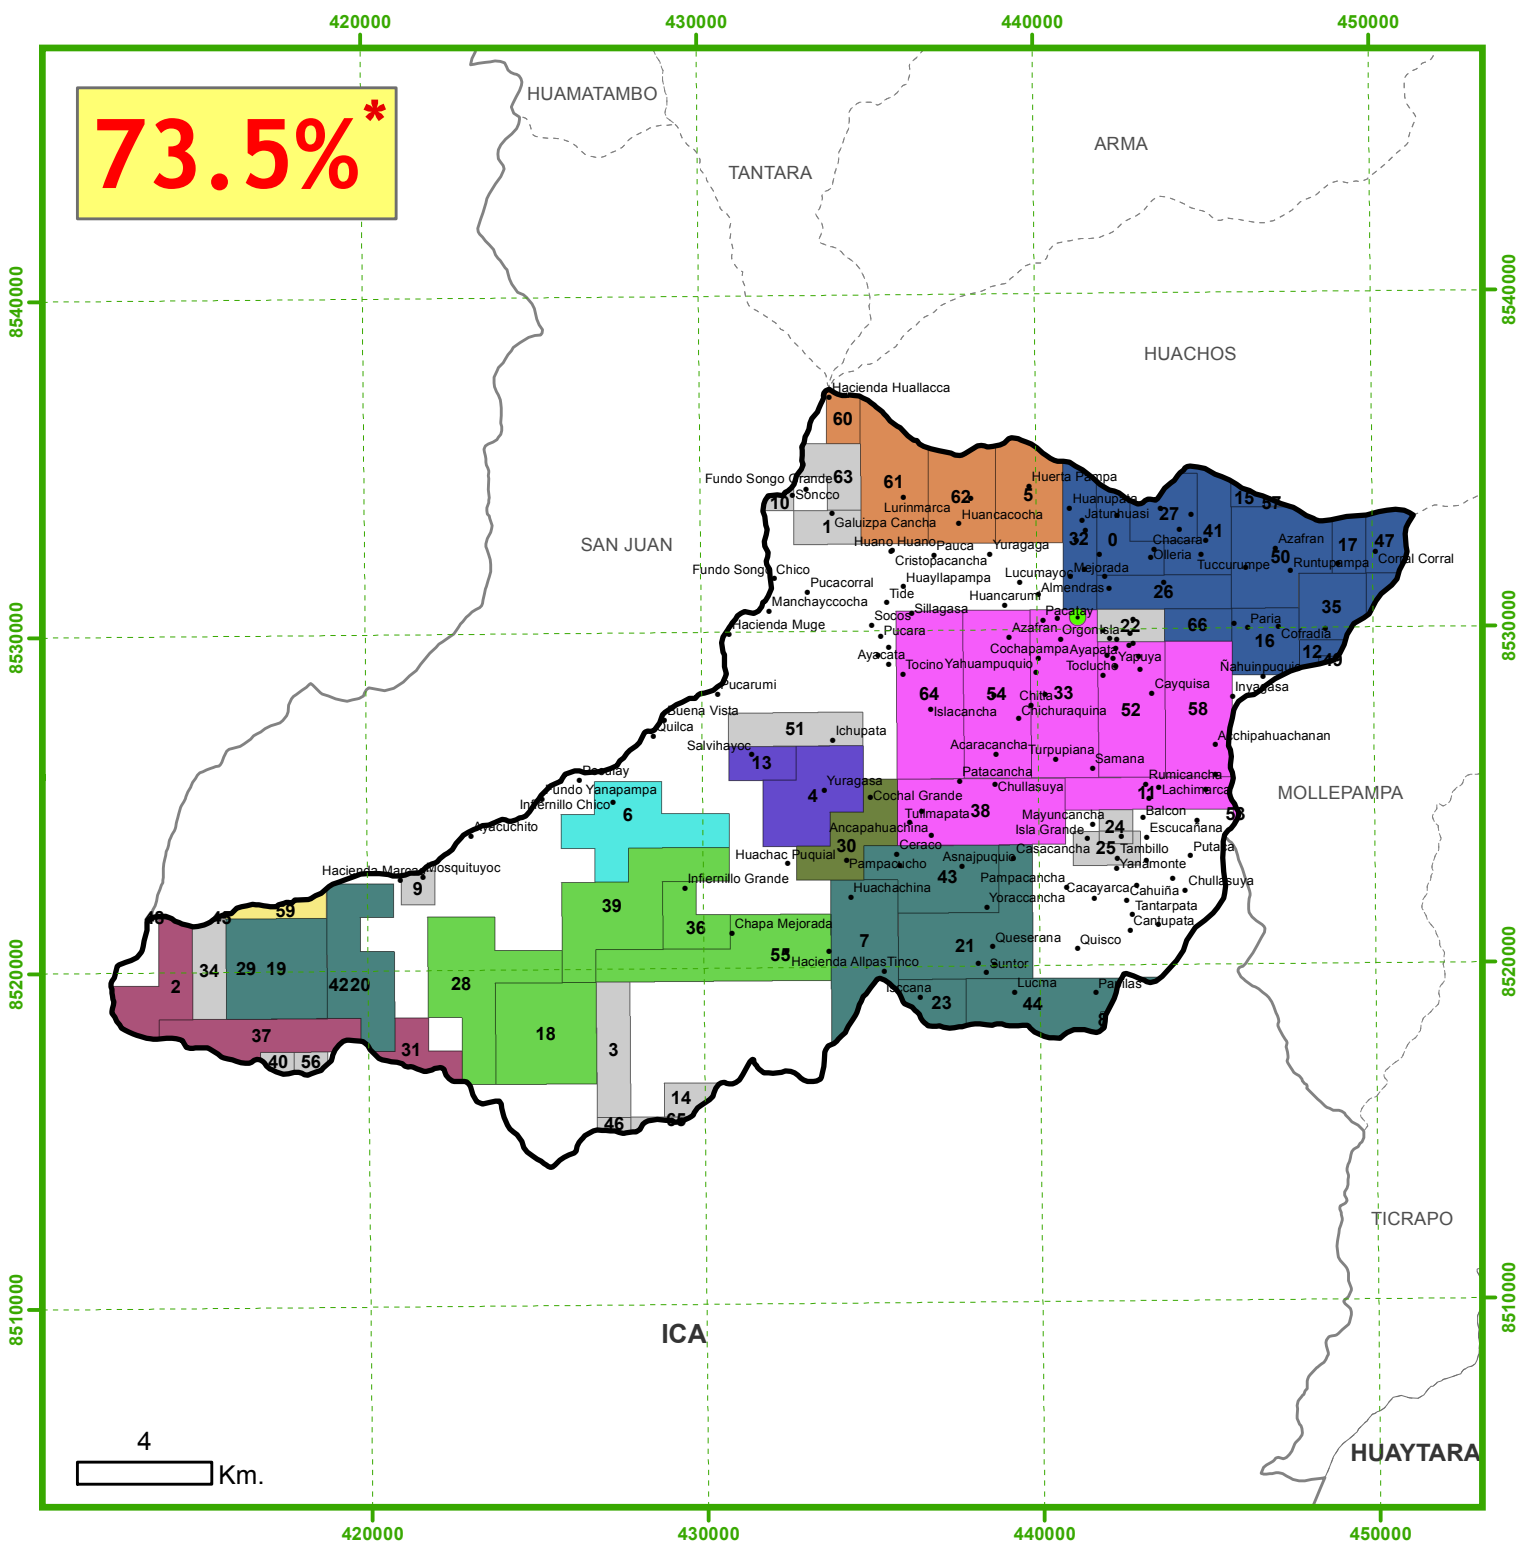

73.5%*

Concesiones Mineras

Distrito de CAPILLAS

Titulares de concesiones mineras

- SUMITOMO METAL MINING PERU S.A.
- FRESNILLO PERU S.A.C.
- HATUM MINAS S.A.C.
- CORE MINERALS (PERU) S.A.
- NEWMONT PERU S.R.L.
- COMPAÑIA MINERA AGREGADOS CALCAREOS S.A.
- VOTORANTIM METAIS - CAJAMARQUILLA S.A.
- CONSULTORES DE INFORMATICA E INGENIERIA PERU E.I.R.L.
- ROMEL RIGOBERTO MACEDO RONDAN
- EFRAIN ATILIO PEÑA CASTILLON
- OTROS

Provincia de Castrovirreyra

N
Escala: 1:225,000
Proyección UTM Z18
Fuente: INGEMMET
Noviembre 2016