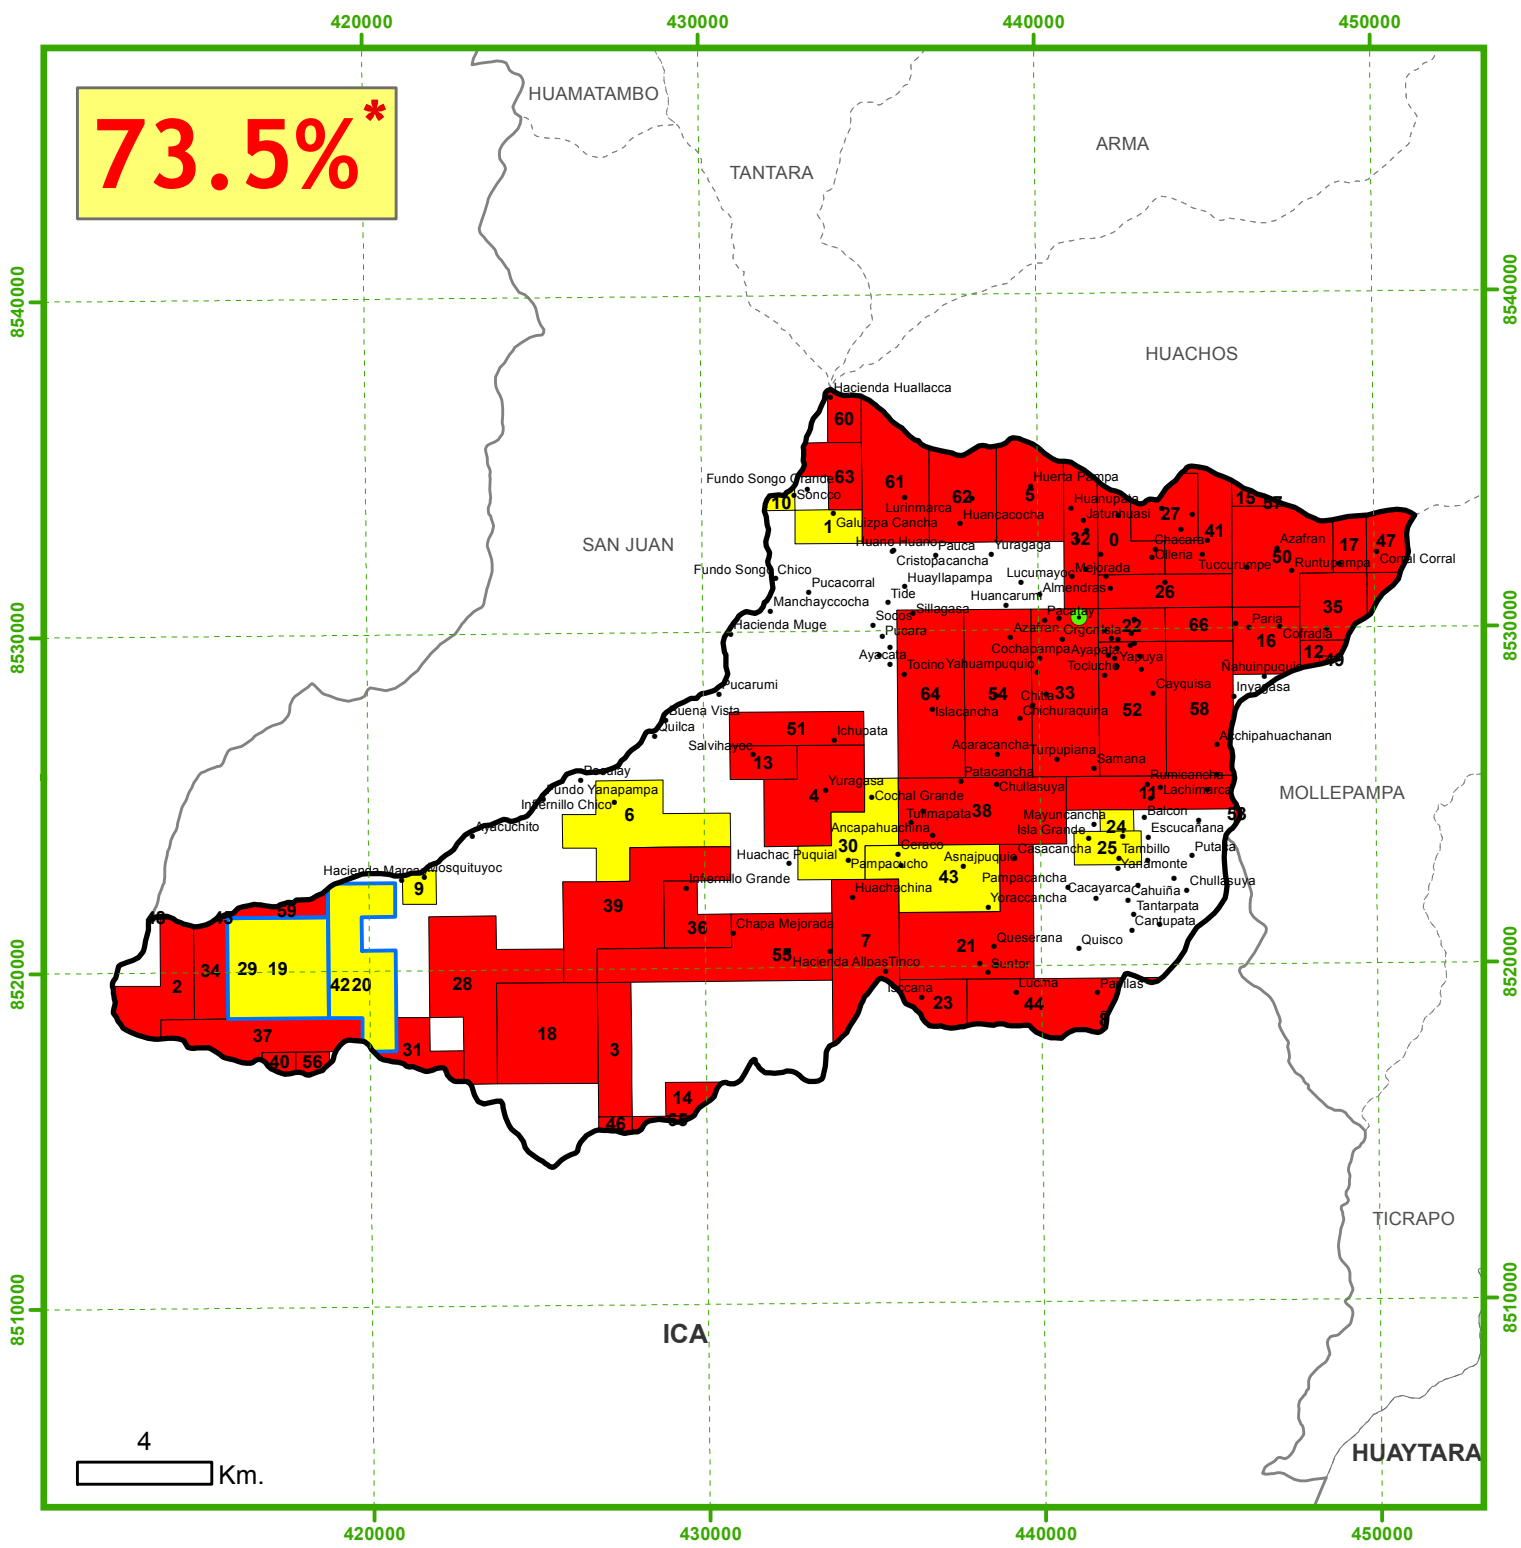

73.5%*

Concesiones Mineras

Distrito de CAPILLAS

Estado de las Concesiones Mineras

- Concesión Minera Titulada
- Concesión Minera en Trámite

Naturaleza

- Metálica
- No Metálica

* Área concesionada considerando cc.mm. superpuestas, % sin considerar cc.mm. extintas

Provincia de Castrovirreyra

N
Escala: 1:225,000
Proyección UTM Z18
Fuente: INGEMMET
Noviembre 2016

CooperAcción

Acción Solidaria para el Desarrollo