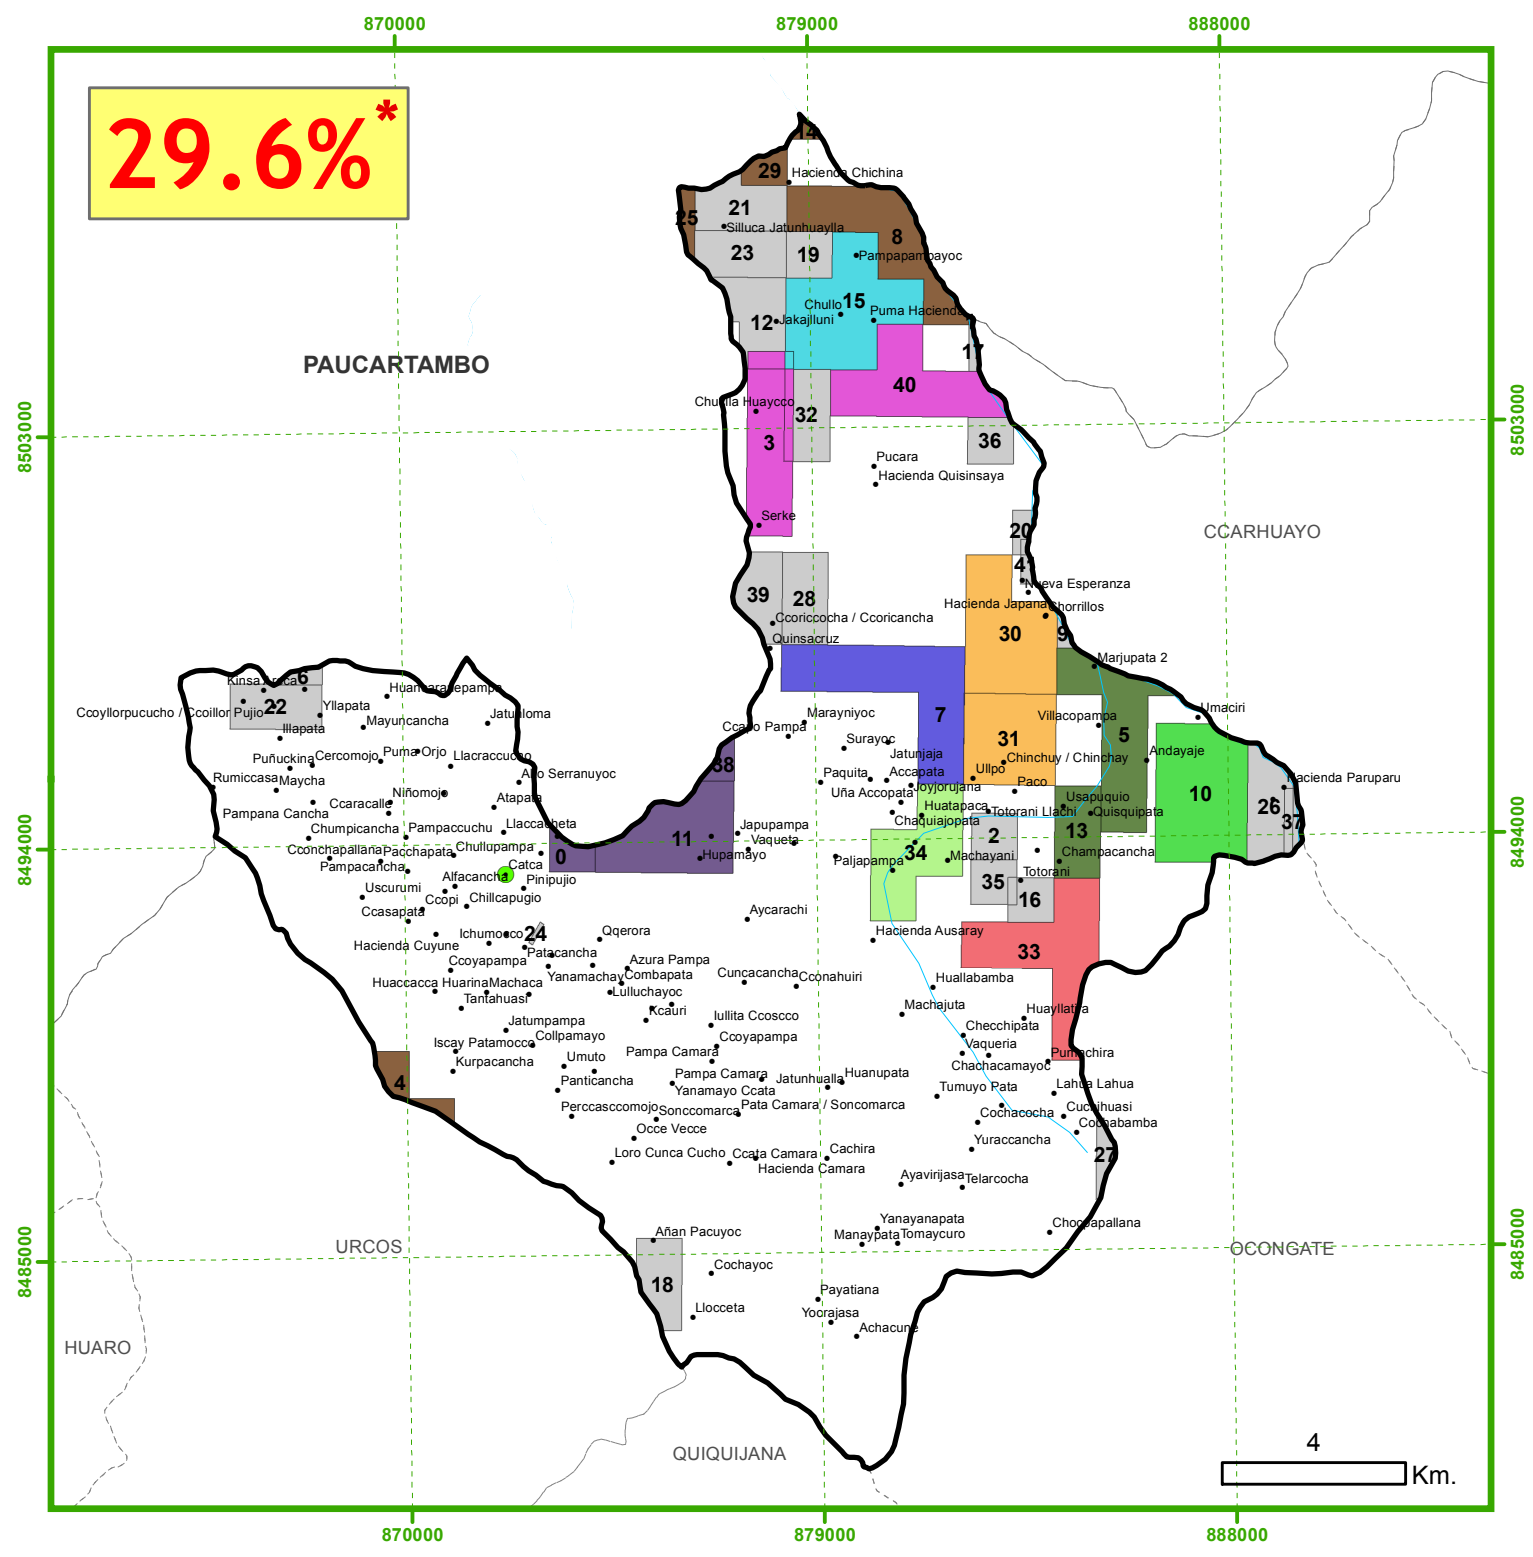

29.6%*

Concesiones Mineras

Distrito de CCATCA

Titulares de Concesiones Mineras

- EMPERATRIZ QUISPE HUAYLLANI
- SIMON MANSILLA MAMANI y Otros
- MARCIANO ALIAGA AGUILAR
- DAVID MOLLO QUISPE
- JUAN TEODORO MOLLO QUISPE
- YIQIANG LU
- EMPRESA MINERA FORTUNATO MATILDE ASOCIADOS S.R.L.
- MINERA BARRICK MISQUICHILCA S.A.
- S.M.R.L. MINAS CRUZ
- JULIO CESAR MOLLO QUISPE
- OTROS

DISTRITO CCATCA				
Nº Concesiones	Nº Titulares	Hectáreas	Naturaleza	
			Metálica	No metálica
42	32	8806.70	41	1

Escala: 1:165,000
 Proyección UTM Z18
 Fuente: INGEMMET
 Noviembre 2016

Provincia Quispicanchi

CooperAcción

Acción Solidaria para el Desarrollo