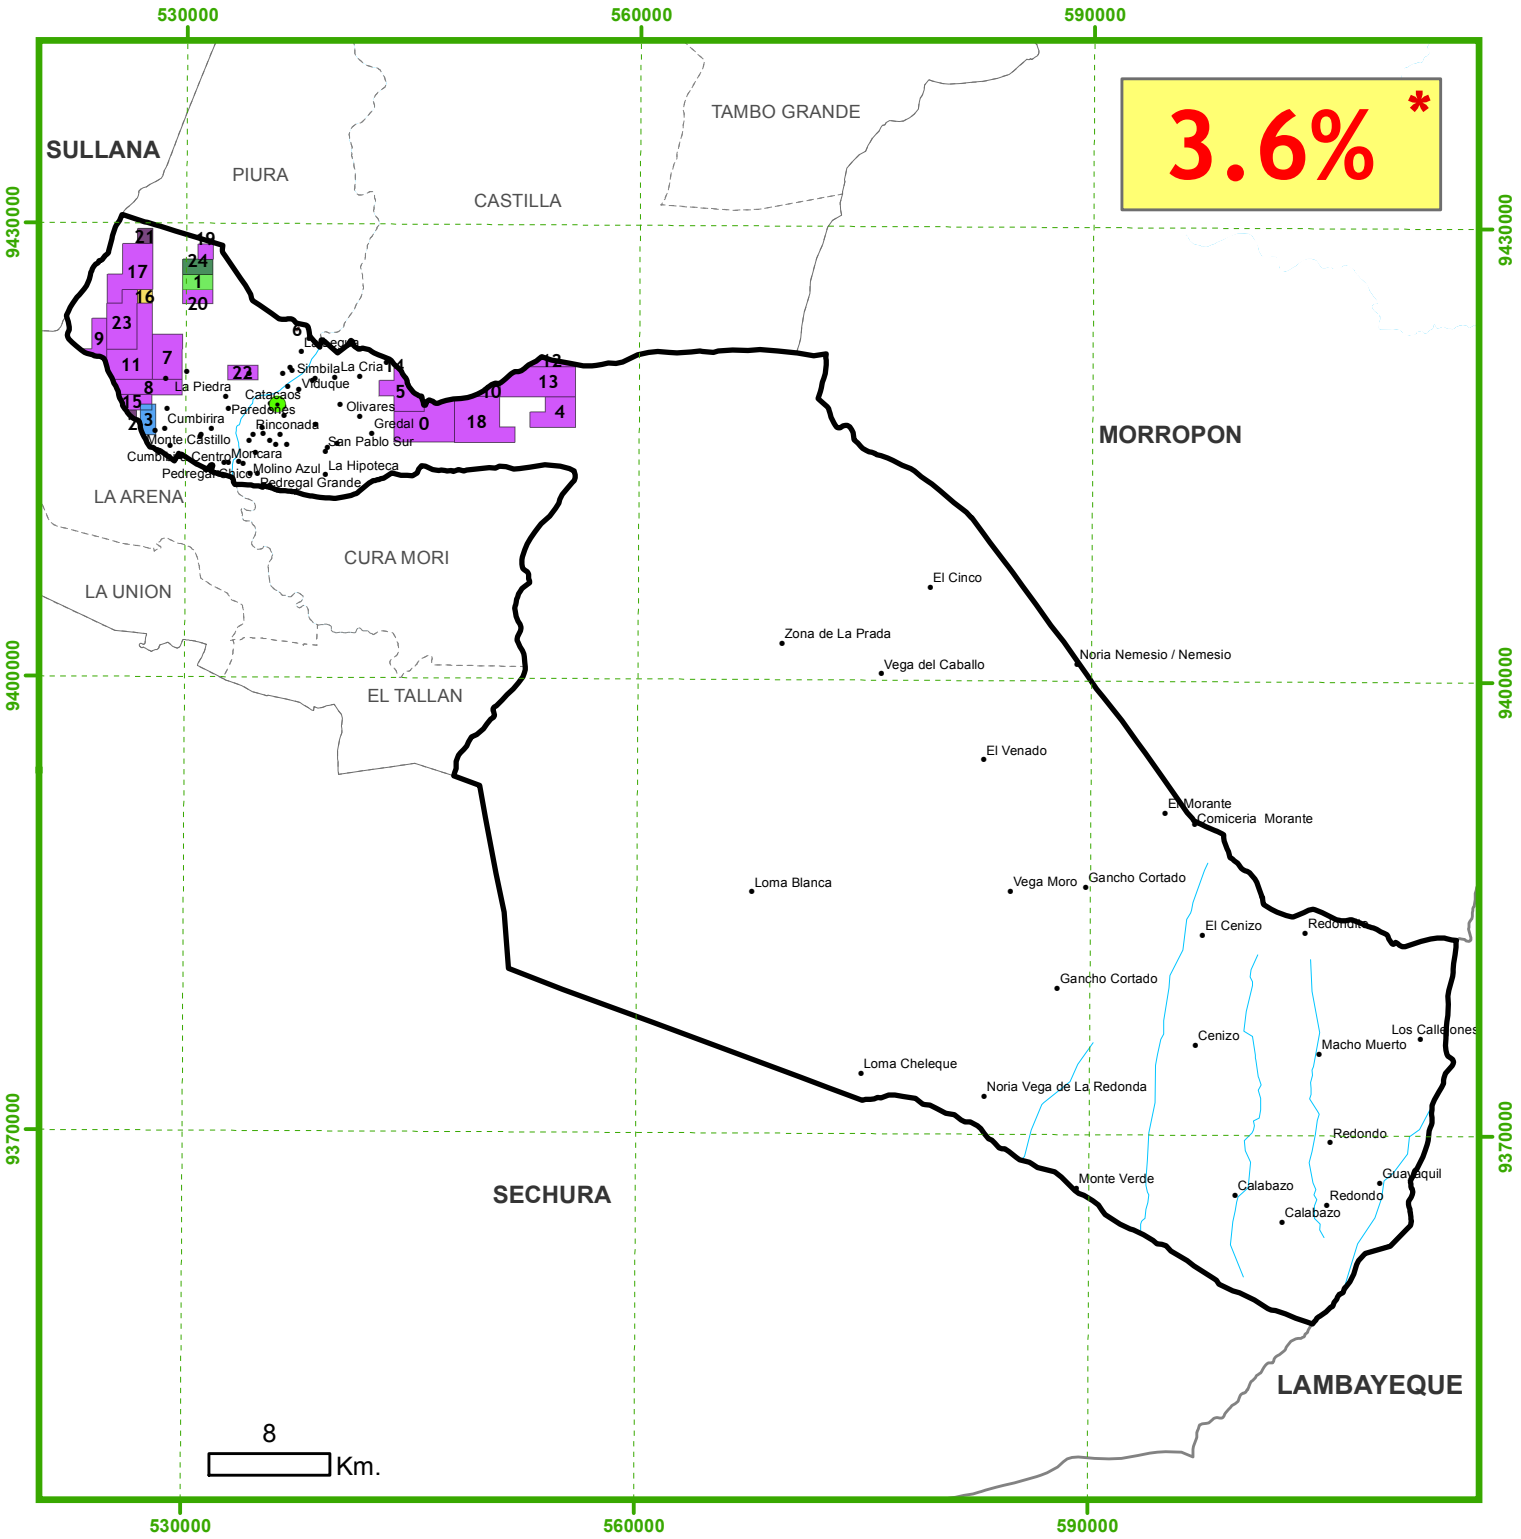

Concesiones Mineras

Distrito de CATACAOS

3.6%*

- Titulares de Concesiones Mineras**
- CEMENTOS PACASMAYO S.A.A.
 - JULIO CESAR AVILA RUIZ
 - MINERA EL VIKINGO S.A.C.
 - LOUIS HENRY PHILIPPS ROJAS
 - COMPAÑIA MINERA AGREGADOS CALCAREOS S.A.
 - TOMAS VALDERA INOÑAN
 - CODAL & E S.A.C.

DISTRITO CATACAOS				
Nº Concesiones	Nº Titulares	Hectáreas	Naturaleza	
			Metálica	No metálica
25	7	9299.09	0	25

Escala: 1:500,000
 Proyección UTM Z18
 Fuente: INGENMET
 Noviembre 2016

8 Km.