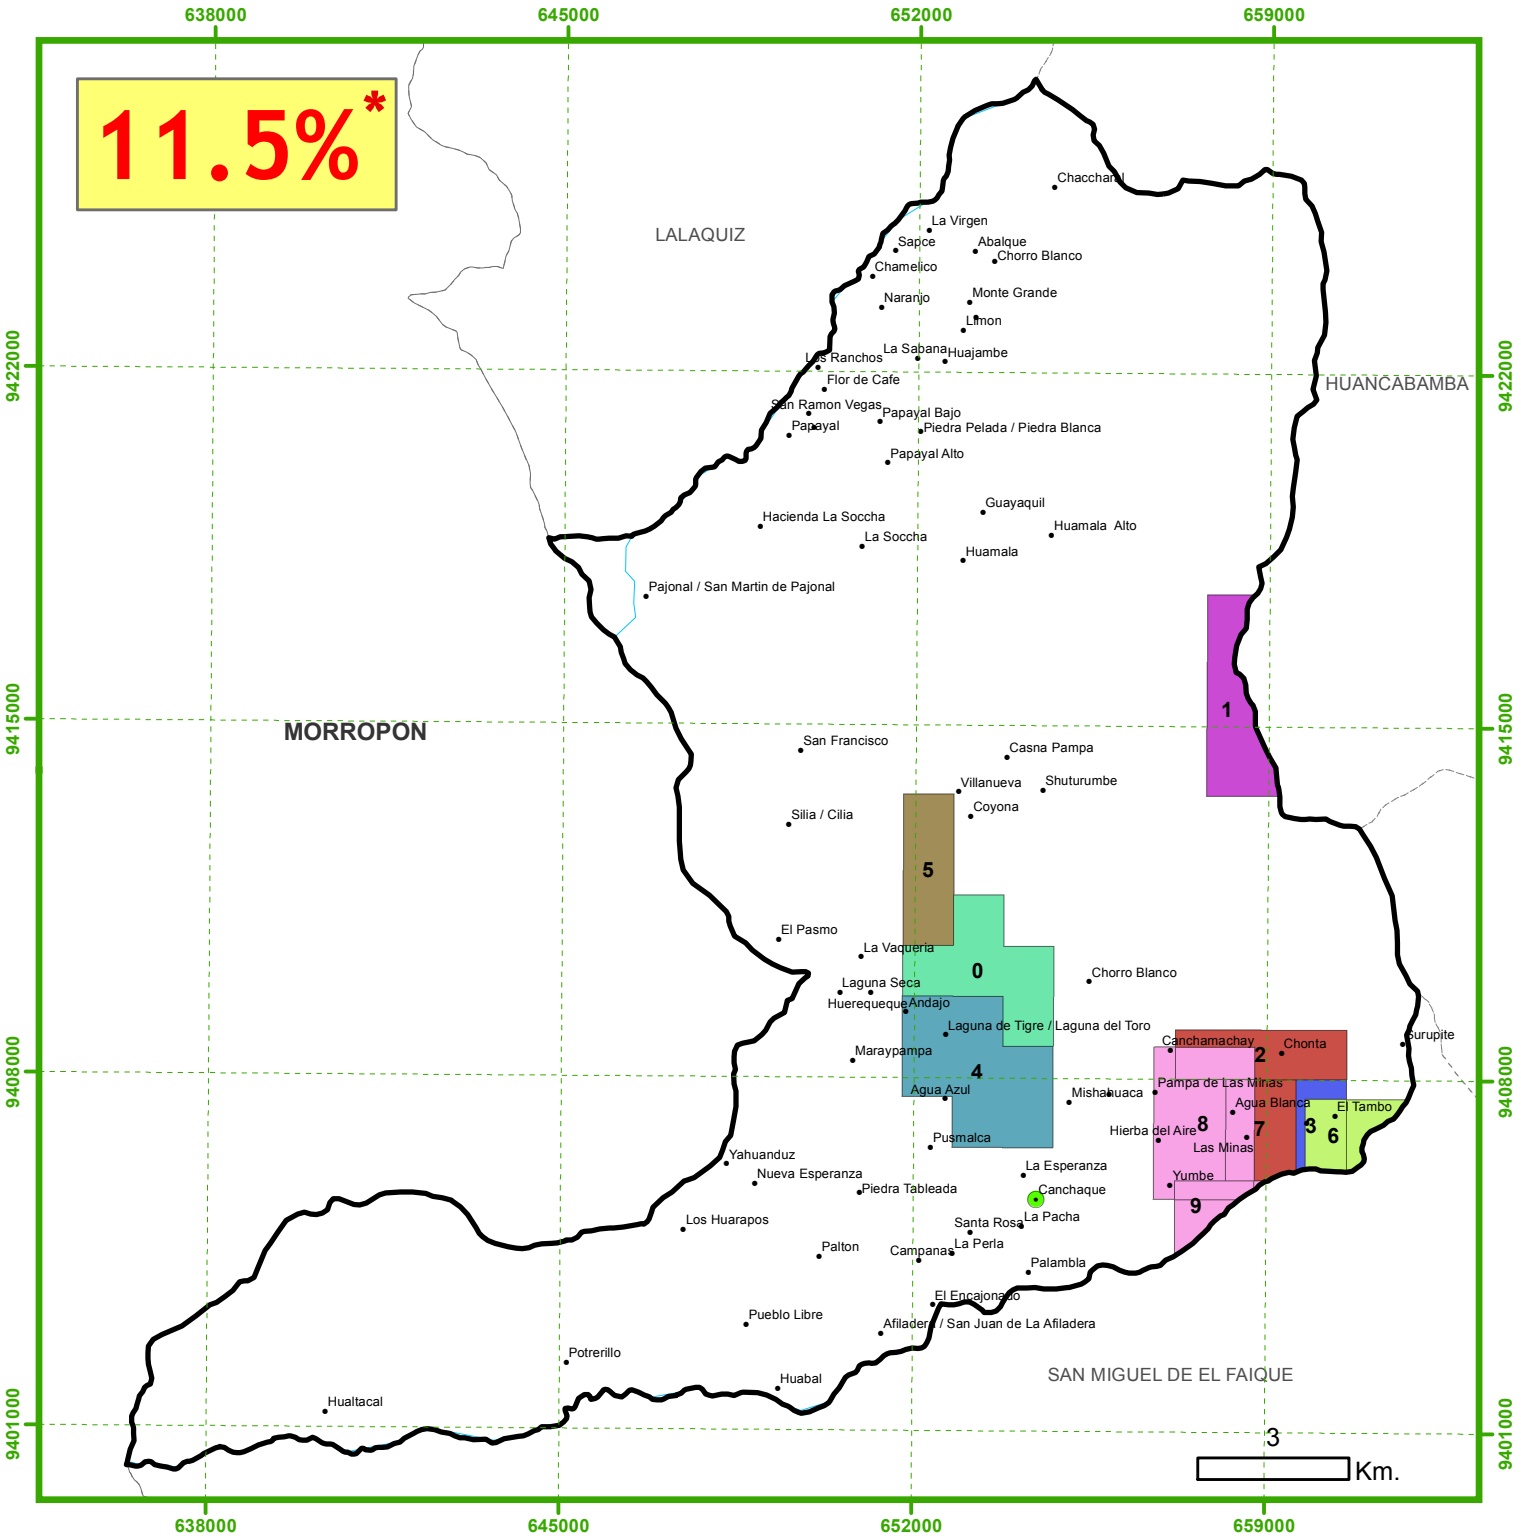

11.5%*

Concesiones Mineras

Distrito de CANCHAQUE

Titulares de Concesiones Mineras

- S.M.R.L. CHORRO BLANCO
- JORGE JUAN MANUEL PINILLOS CISNEROS
- CASABLANCA DEL NORTE S.R.L.
- S.M.R.L. CHORRO BLANCO 2
- GMX MINERAALS SOCIEDAD ANONIMA
- COMPAÑIA MINERA AGREGADOS CALCAREOS S.A.
- S.M.R.L. ELERA BAJA
- S.M.R.L. LA ESPERANZA XXI

DISTRITO CANCHAQUE				
Nº Concesiones	Nº Titulares	Hectáreas	Naturaleza	
			Metálica	No metálica
10	8	3636.23	9	1

Escala: 1:150,000
 Proyección UTM Z18
 Fuente: INGENMET
 Noviembre 2016

Provincia Huancabamba

CooperAcción

Acción Solidaria para el Desarrollo