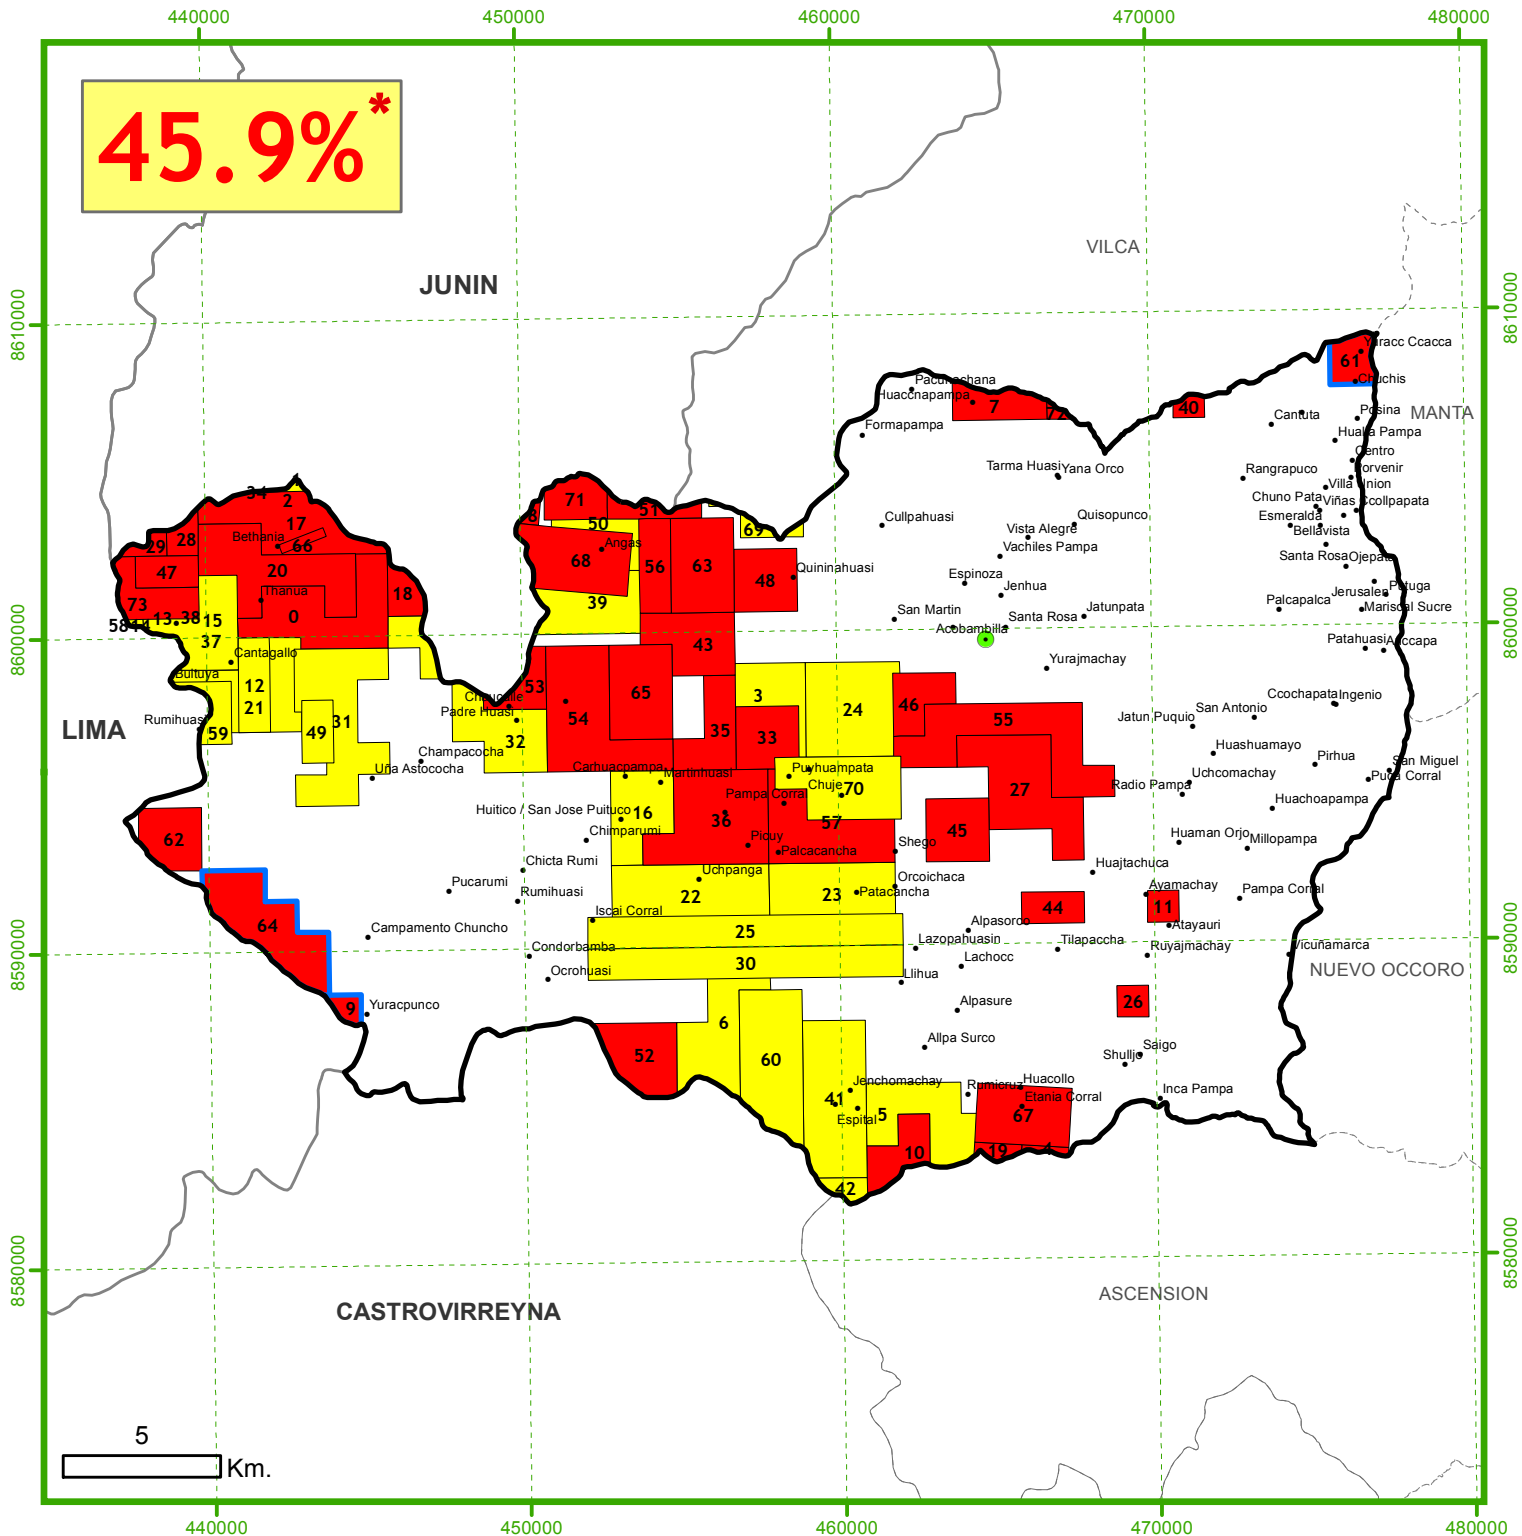

# Concesiones Mineras

## Distrito de ACOBAMBILLA

**45.9%\***

**Estado de las Concesiones Mineras**

- Concesión Minera Titulada
- Concesión Minera en Trámite

**Naturaleza**

- Metálica
- No Metálica

\* Área concesionada considerando cc.mm. superpuestas, % sin considerar cc.mm. extintas

N  
 Escala: 1:240,000  
 Proyección UTM Z18  
 Fuente: INGEMMET  
 Noviembre 2016

5 Km.