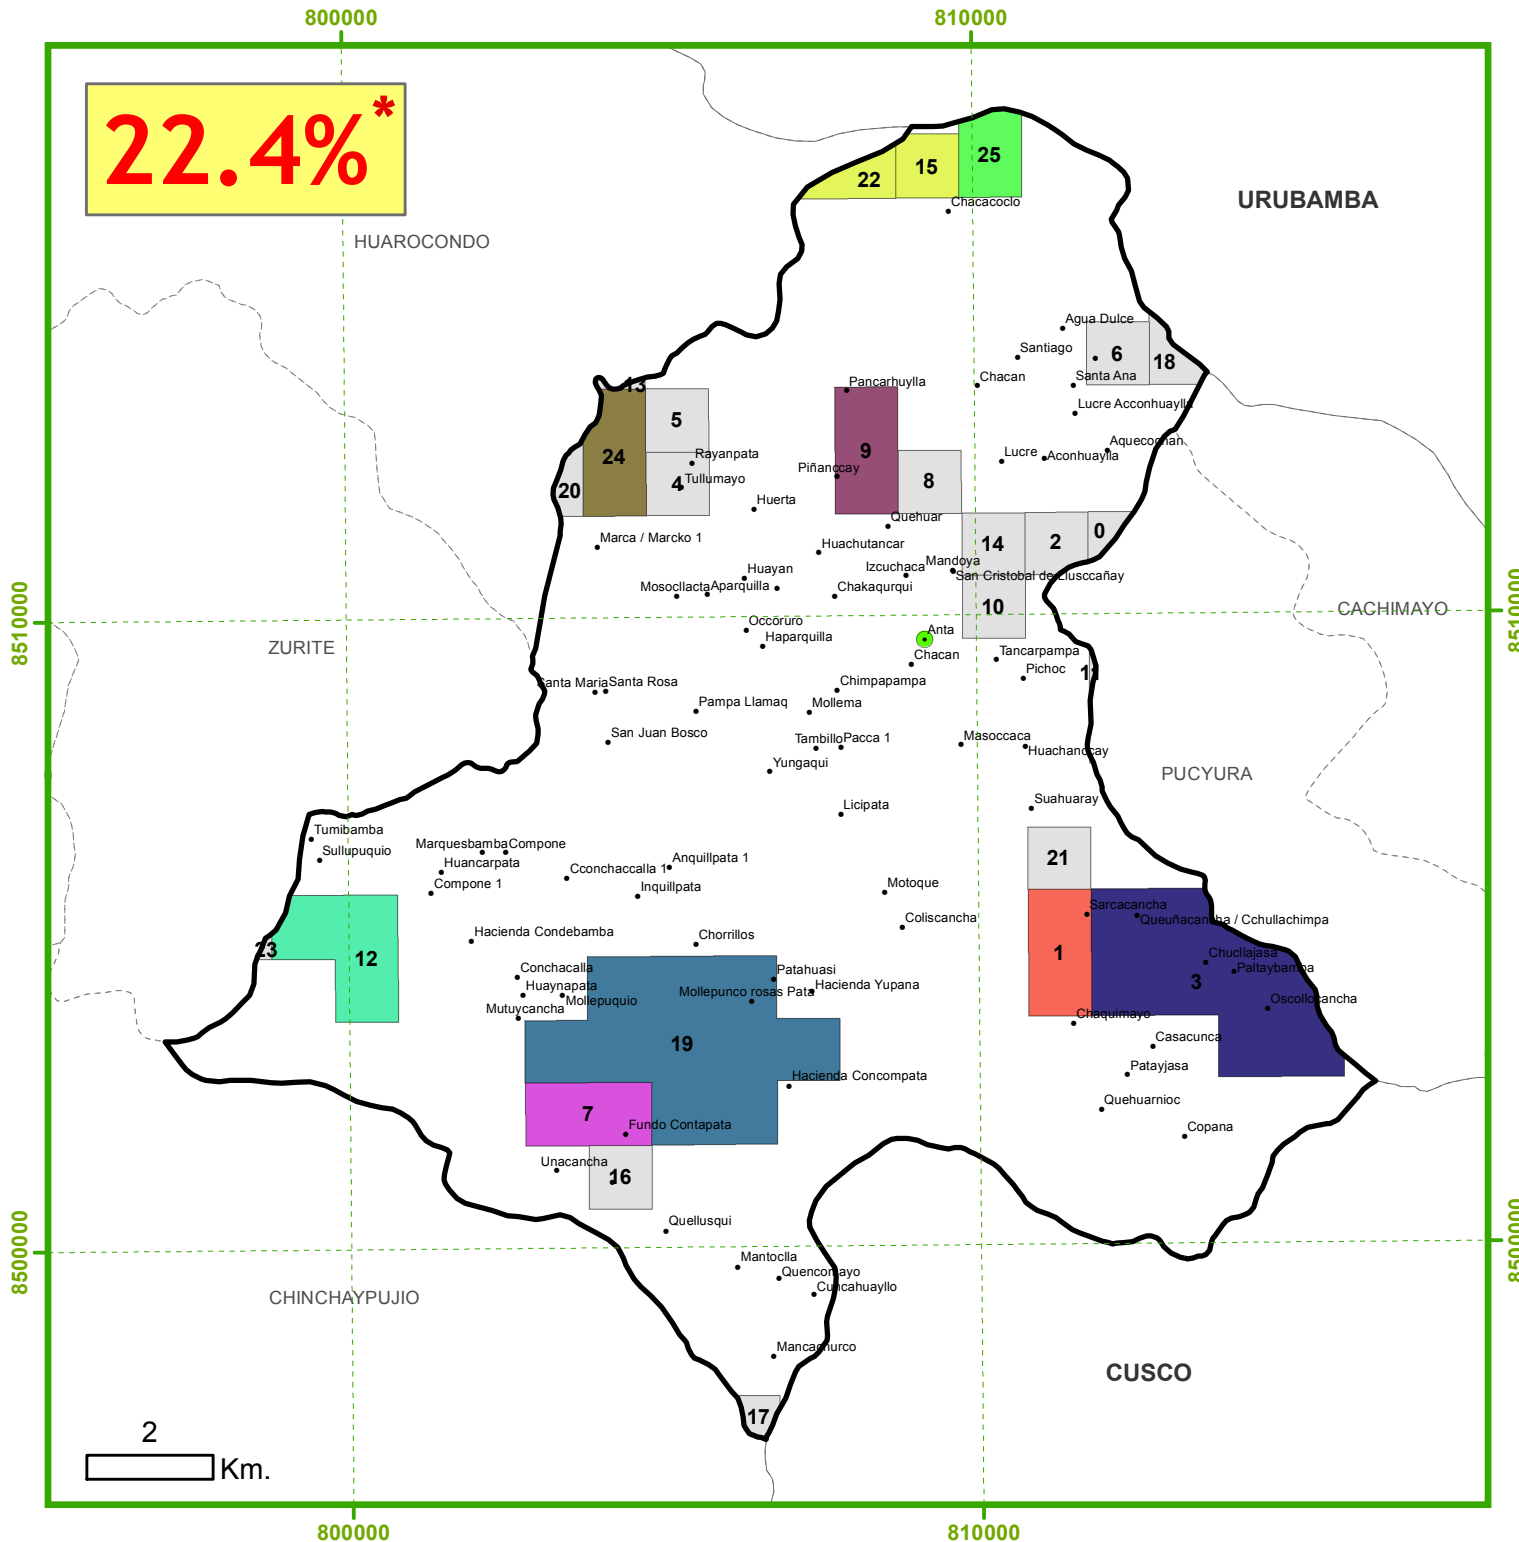

Concesiones Mineras

Distrito de ANTA

Titulares de Concesiones mineras

- CELSO ENRIQUE PACHECO YABAR
- SANTIAGO FELIPE MONROY FARFAN y Otros
- GLADYS CONTO QUISPE
- COMUNIDAD CAMPESINA DE PIÑANCCAY
- CARLOS LEONARDO ACURIO CRUZ
- VICTOR FLORES CAJAMARCA y Otros
- E.C. IMPORT TRUCKS S.R.L
- PROYECTA & CONSTRUYE S.A.
- S.M.R.L. MUNAY PASÑACHA
- OTROS

Escala: 1:120,000
 Proyección UTM Z18
 Fuente: INGEMMET
 Noviembre 2016

Provincia Anta

CooperAcción

Acción Solidaria para el Desarrollo