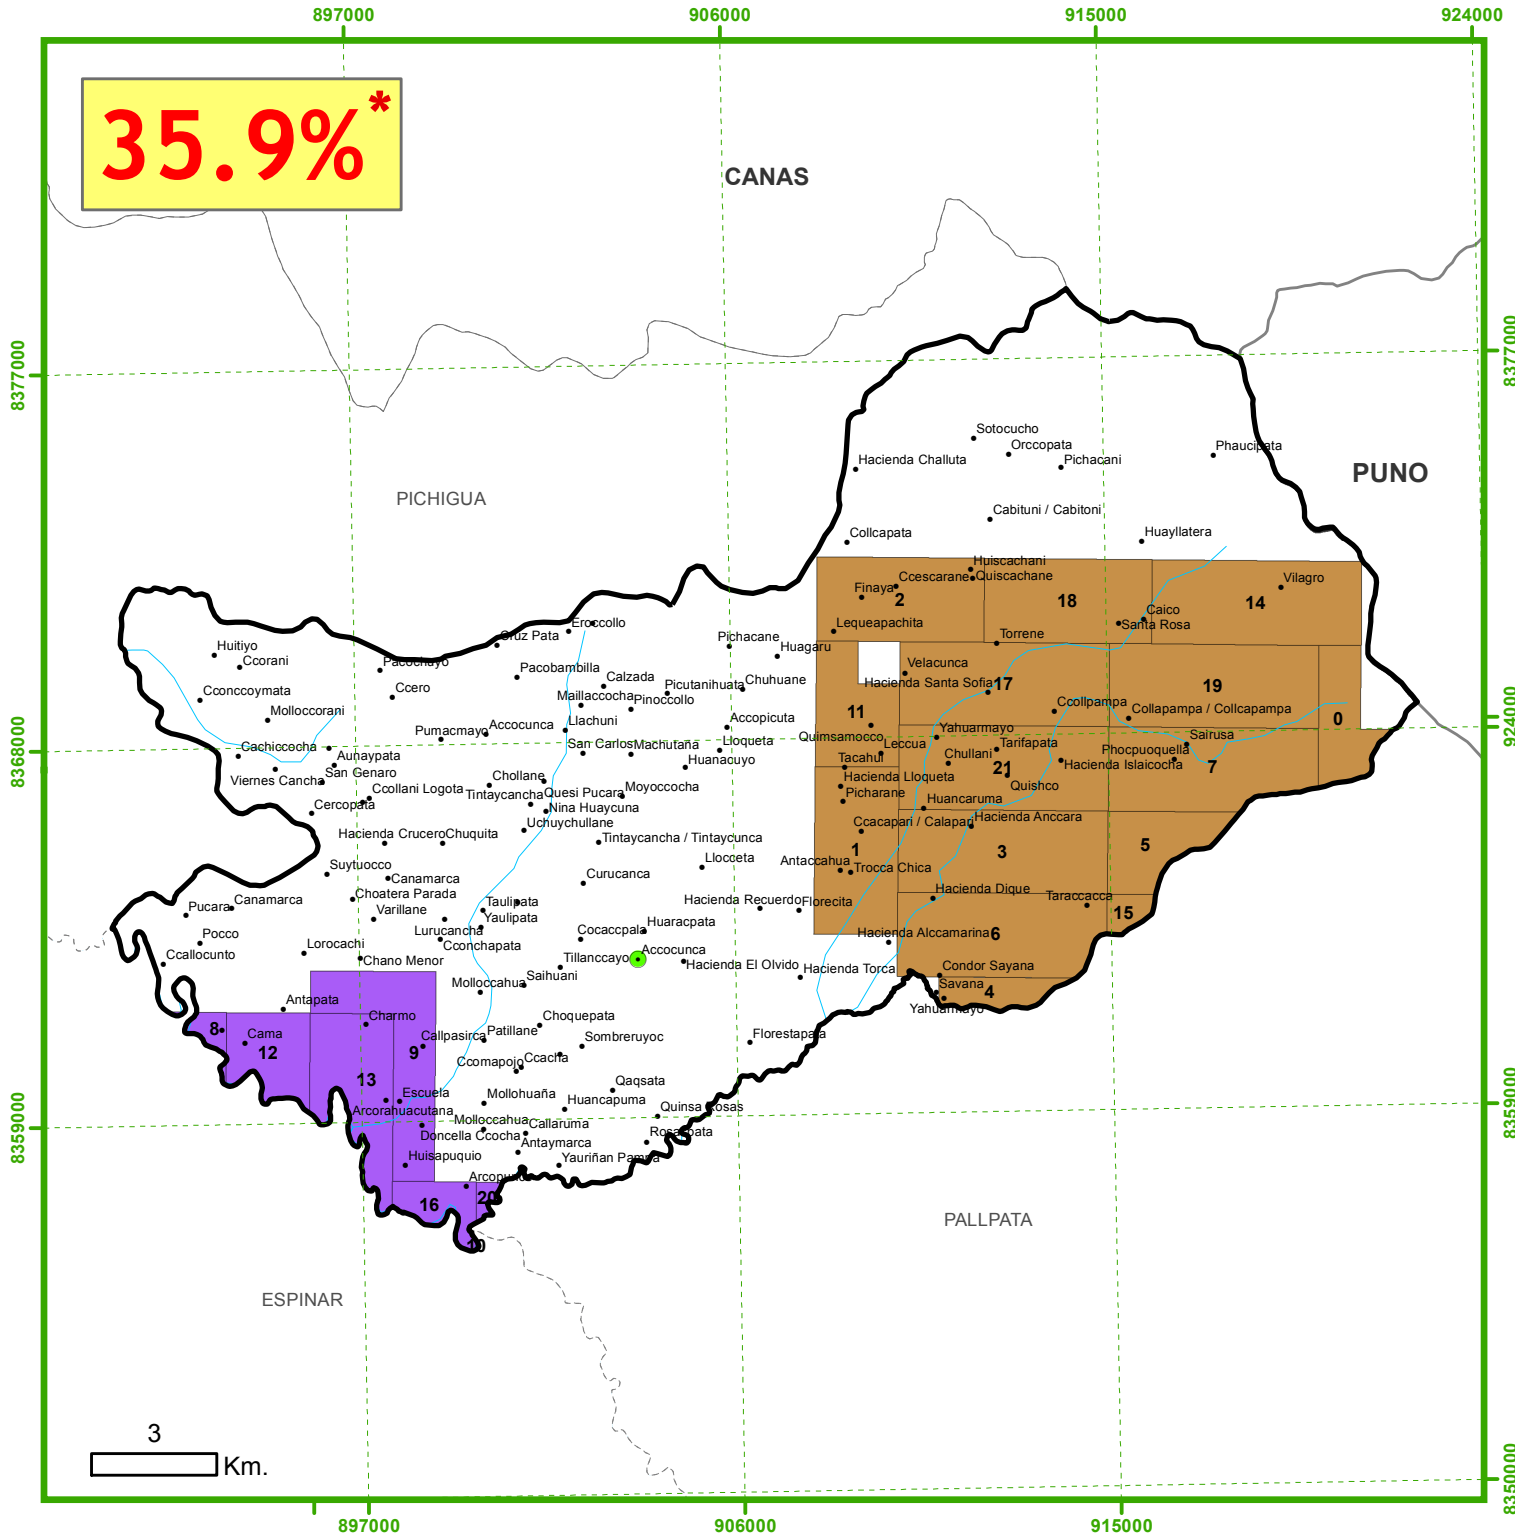

35.9%*

3 Km.

Concesiones Mineras

Distrito de ALTO PICHIGUA

Titulares de Concesiones Mineras

- BHP BILLITON WORLD EXPLORATION INC. SUCURSAL DEL PERU
- COMPAÑIA MINERA ANTAPACCA Y S.A.

DISTRITO ALTO PICHIGUA				
N° Concesiones	N° Titulares	Hectáreas	Naturaleza	
			Metálica	No metálica
22	2	12943.38	22	0

Escala: 1:180,820
 Proyección UTM Z18
 Fuente: INGEMMET
 Noviembre 2016

Provincia Espinar

CooperAcción

Acción Solidaria para el Desarrollo