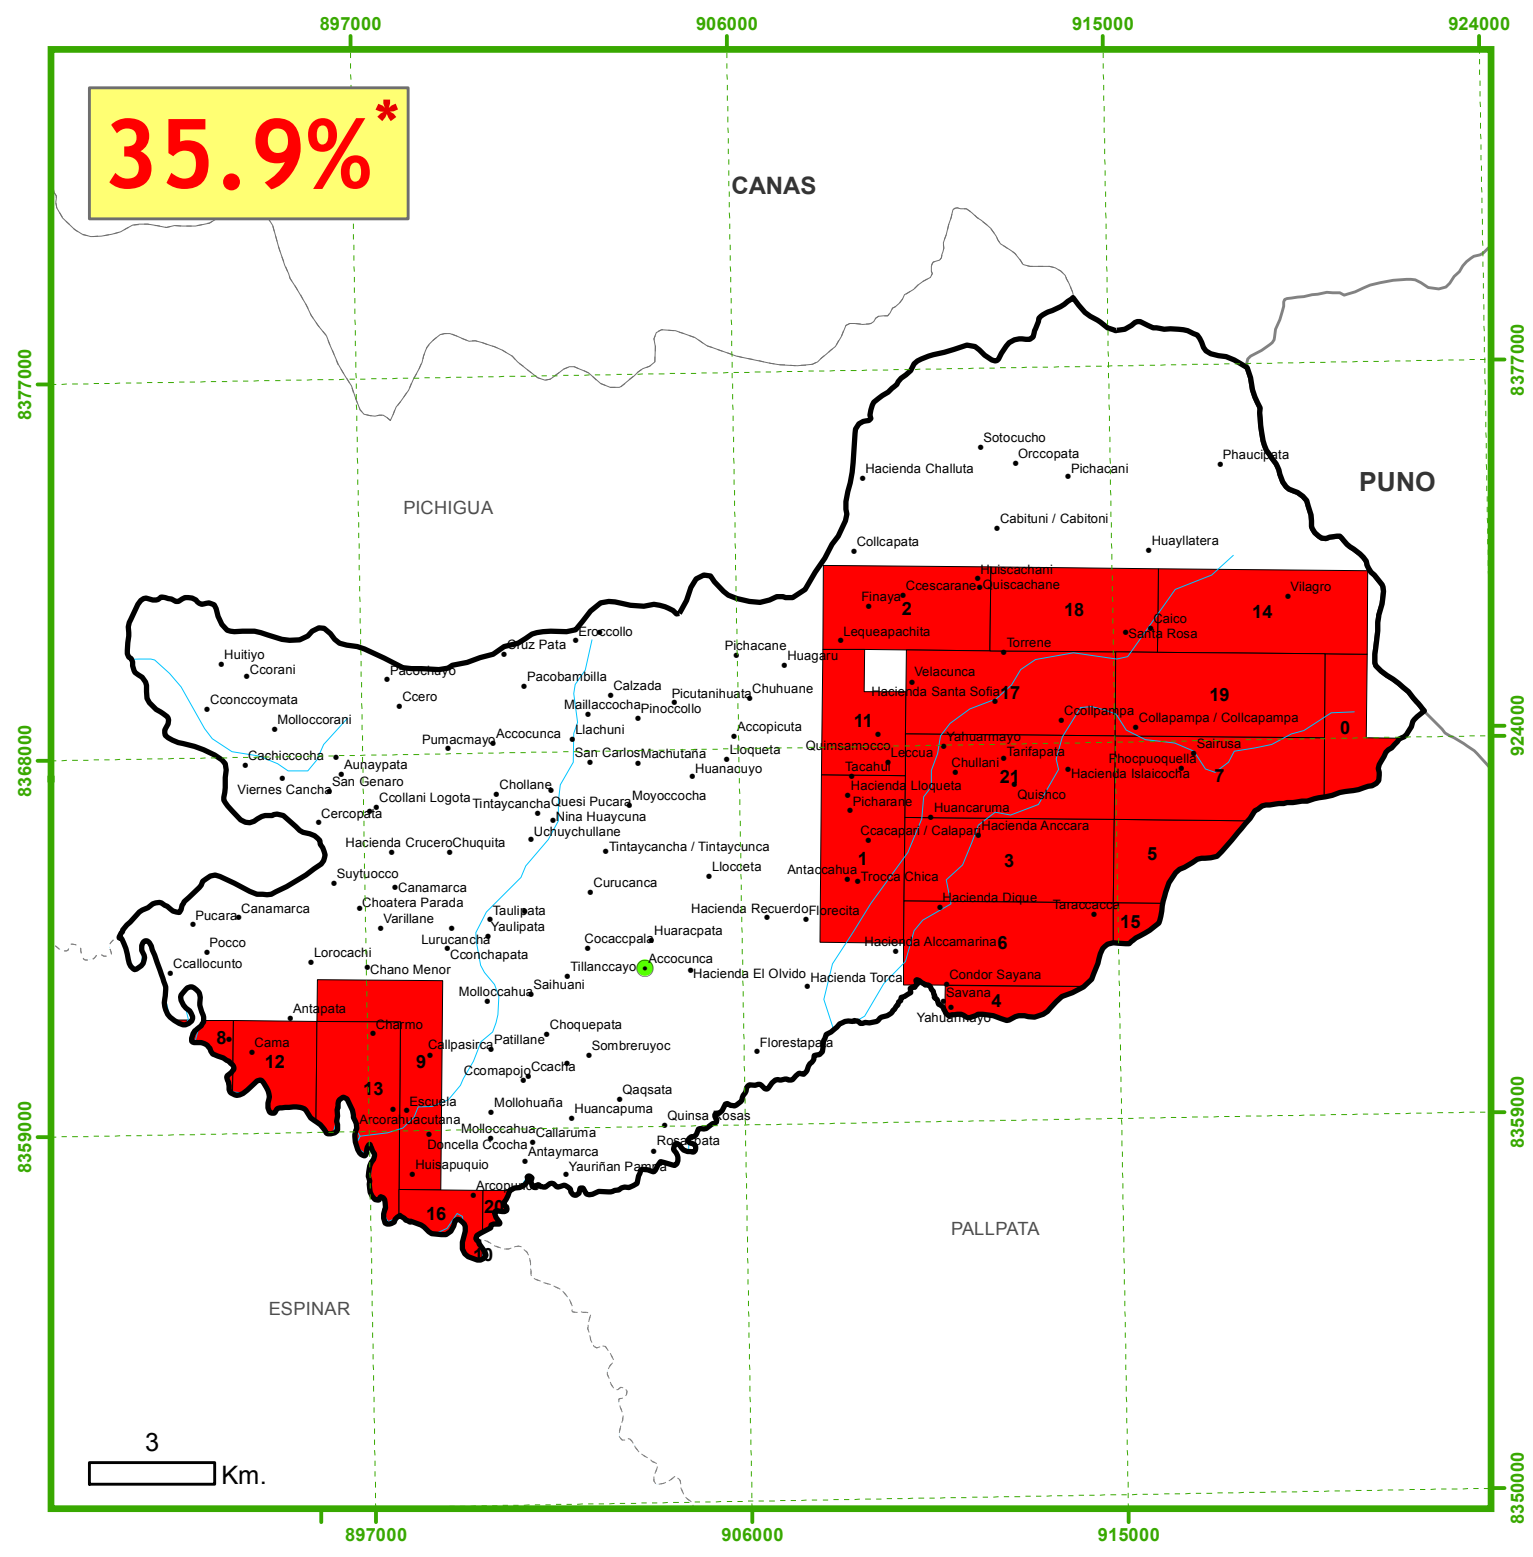

35.9%*

Concesiones Mineras

Distrito de ALTO PICHIGUA

Estado de las Concesiones Mineras

- Concesión Minera Titulada

Naturaleza

- Metálica

* Área concesionada considerando cc.mm. superpuestas, % sin considerar cc.mm. extintas

Escala: 1:180,820
 Proyección UTM Z18
 Fuente: INGEMMET
 Noviembre 2016

Provincia Espinar

3 Km.

CooperAcción

Acción Solidaria para el Desarrollo