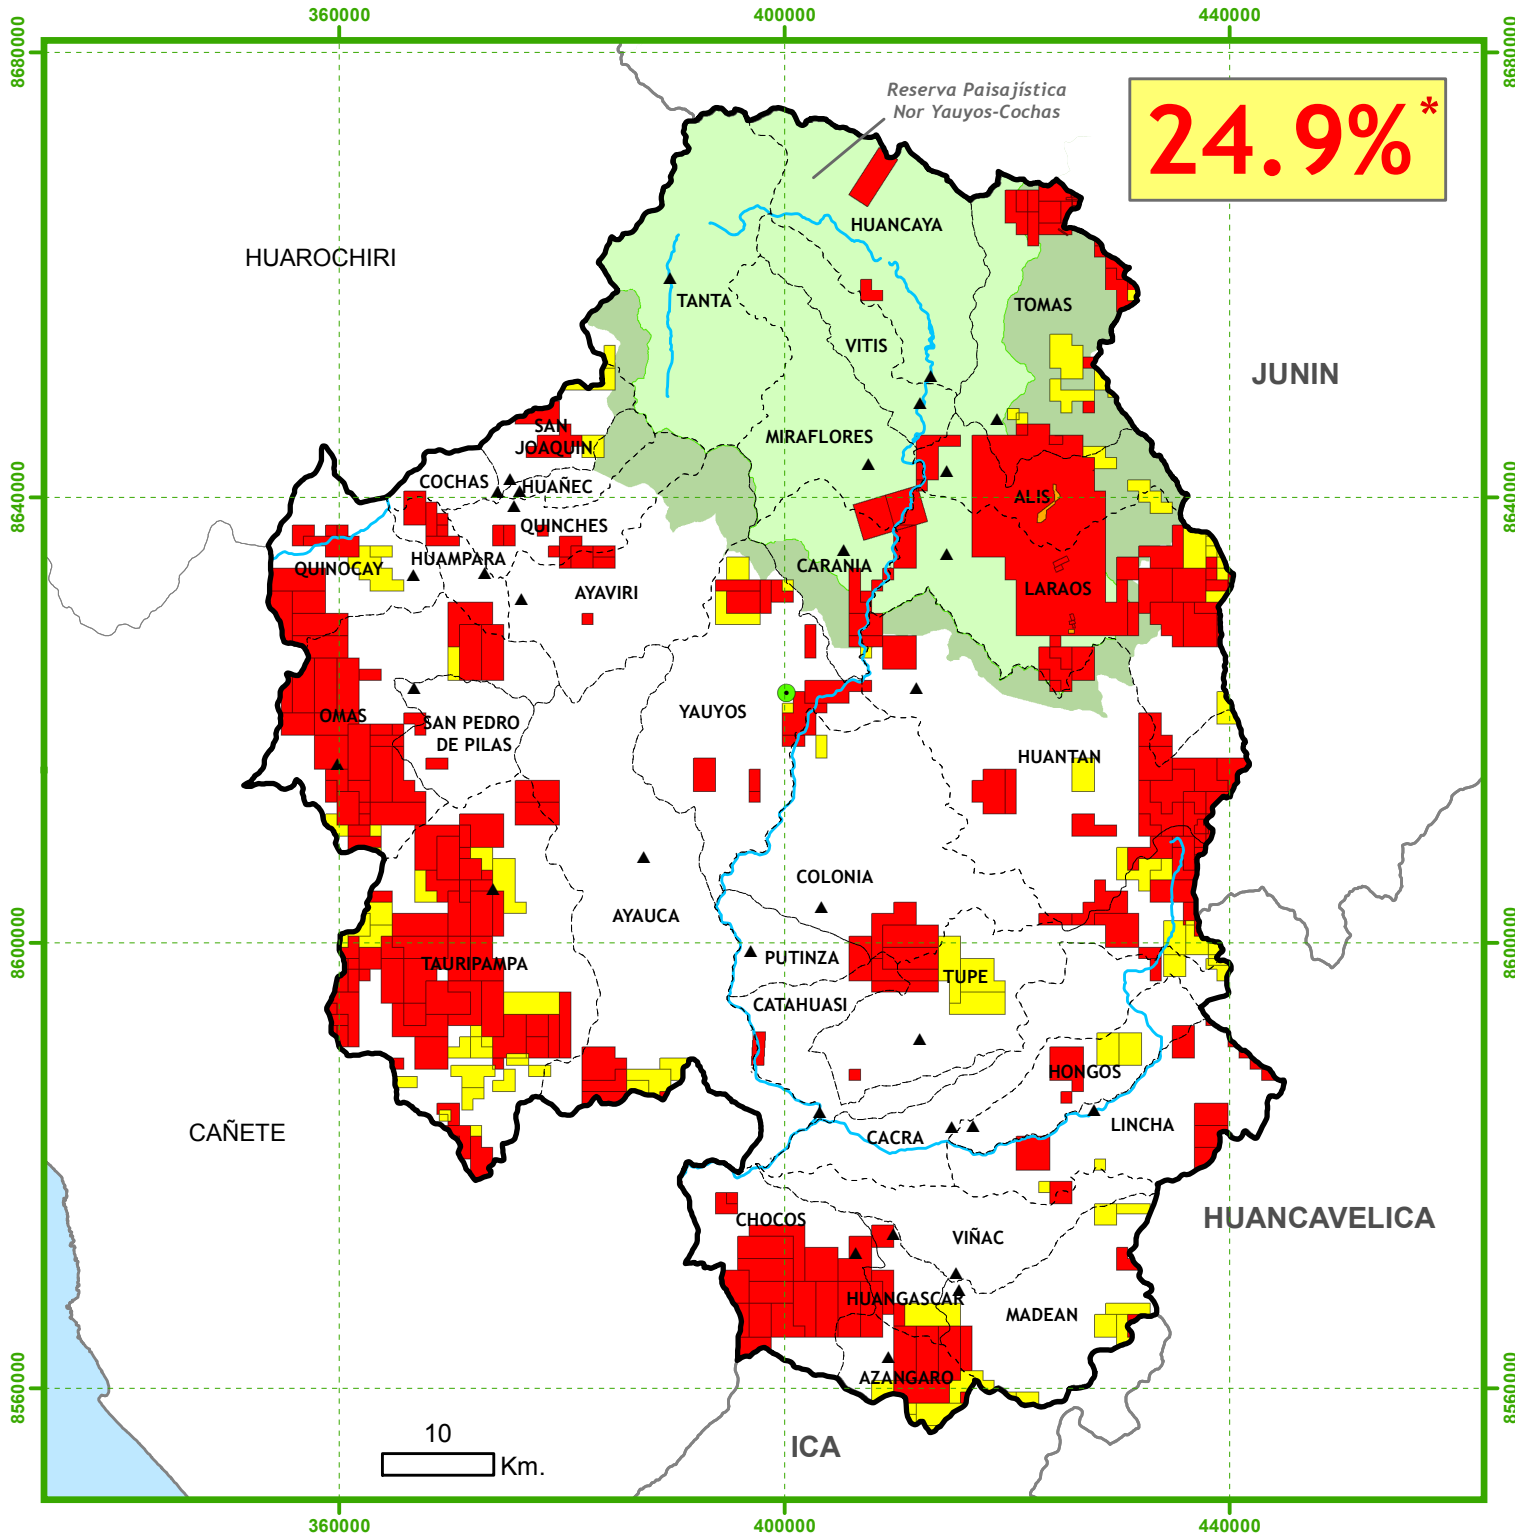

Concesiones Mineras

Provincia de

YAUYOS

24.9%*

Estado de las Concesiones Mineras

- Concesión Minera Titulada
- Concesión Minera en Trámite
- Planta de Beneficio

* Área concesionada considerando cc.mm. superpuestas, % sin considerar cc.mm. extintas

Región Lima

N
Escala: 1:679,000
Proyección UTM Z18
Fuente: INGEMMET
Noviembre 2016