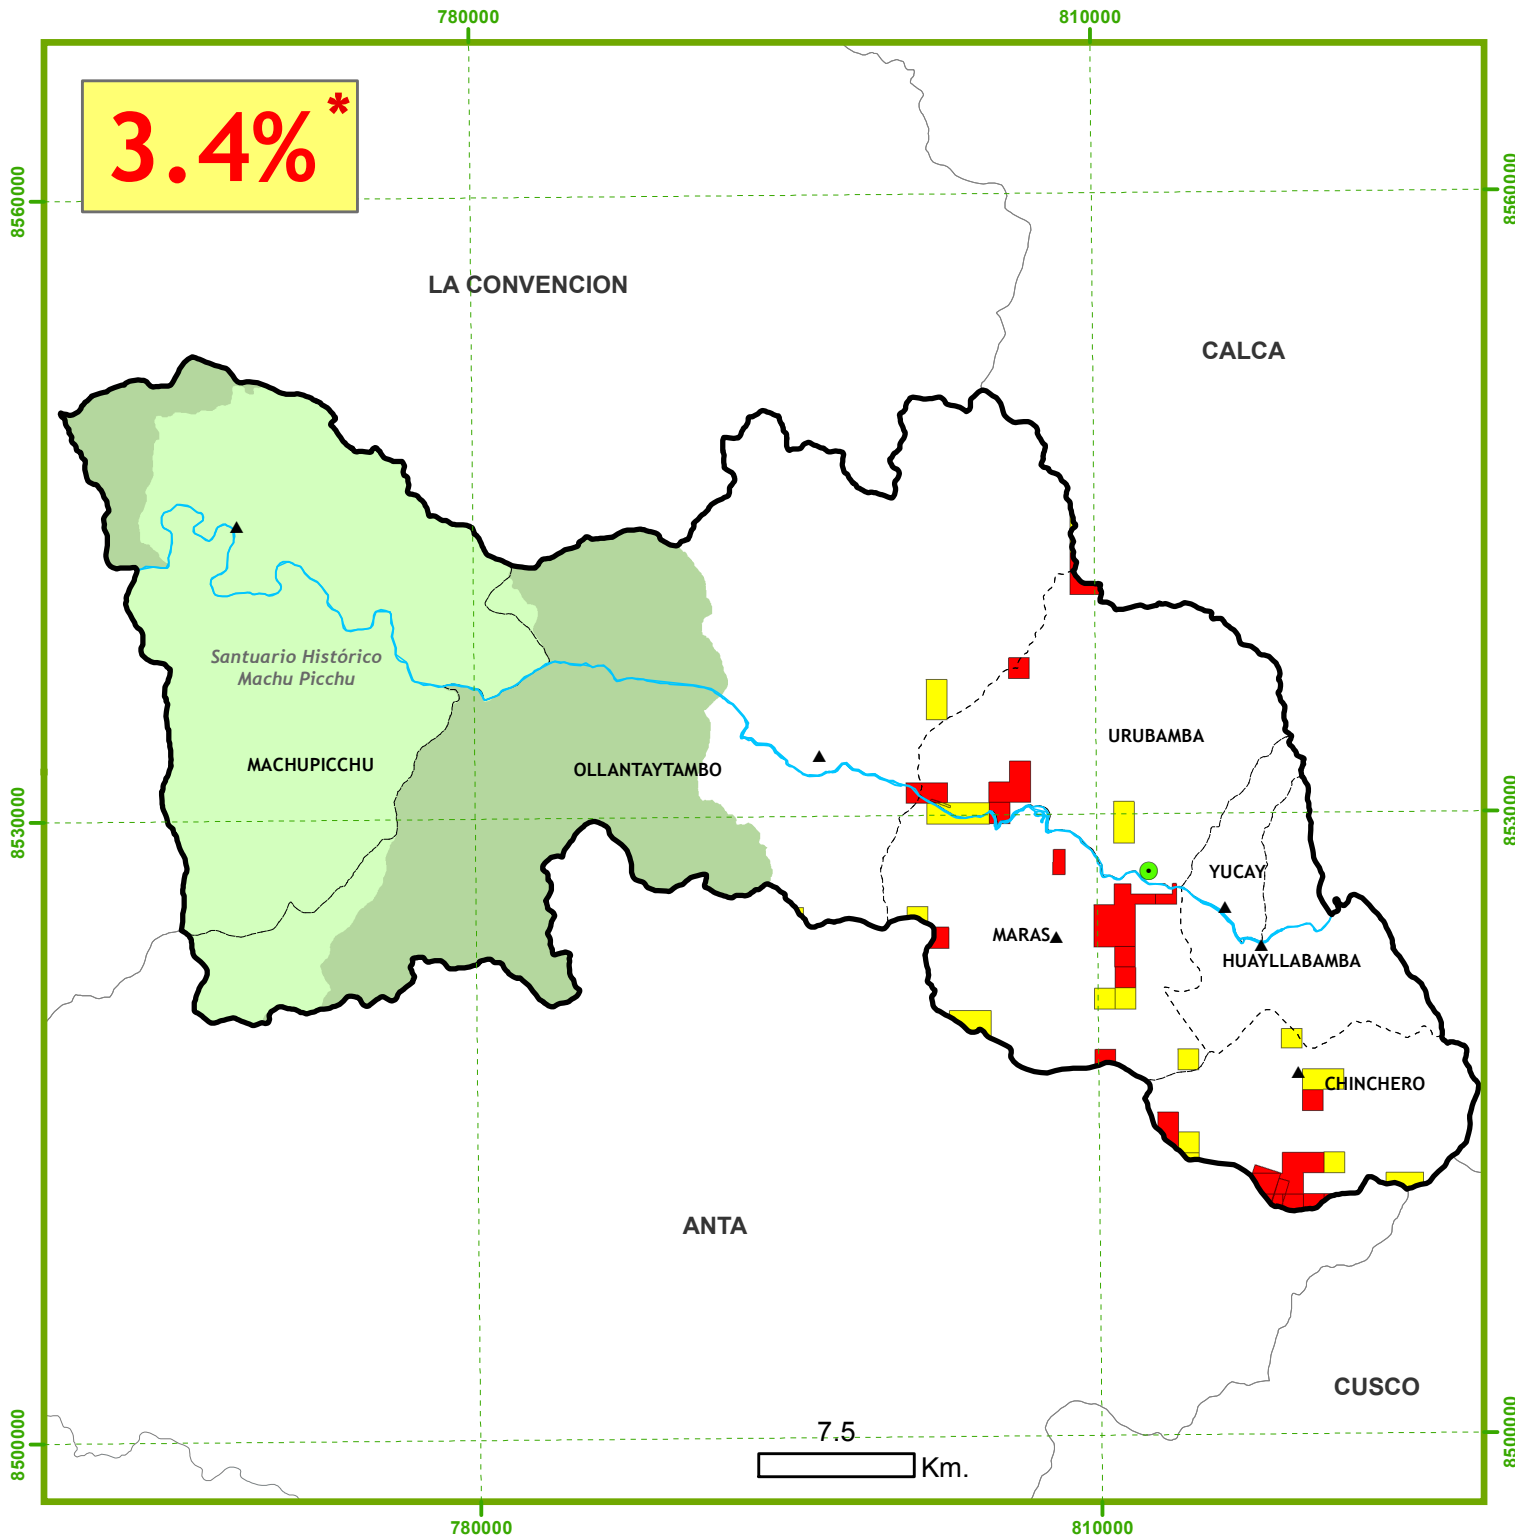

Concesiones Mineras

Provincia de URUBAMBA

Estado de las Concesiones Mineras

- Concesión Minera Titulada
- Concesión Minera en Trámite

* Área concesionada considerando cc.mm. superpuestas, % sin considerar cc.mm. extintas

Región Cusco

N
Escala: 1: 365,000
Proyección UTM Z18
Fuente: INGEMMET
Noviembre 2016

CooperAcción

Acción Solidaria para el Desarrollo