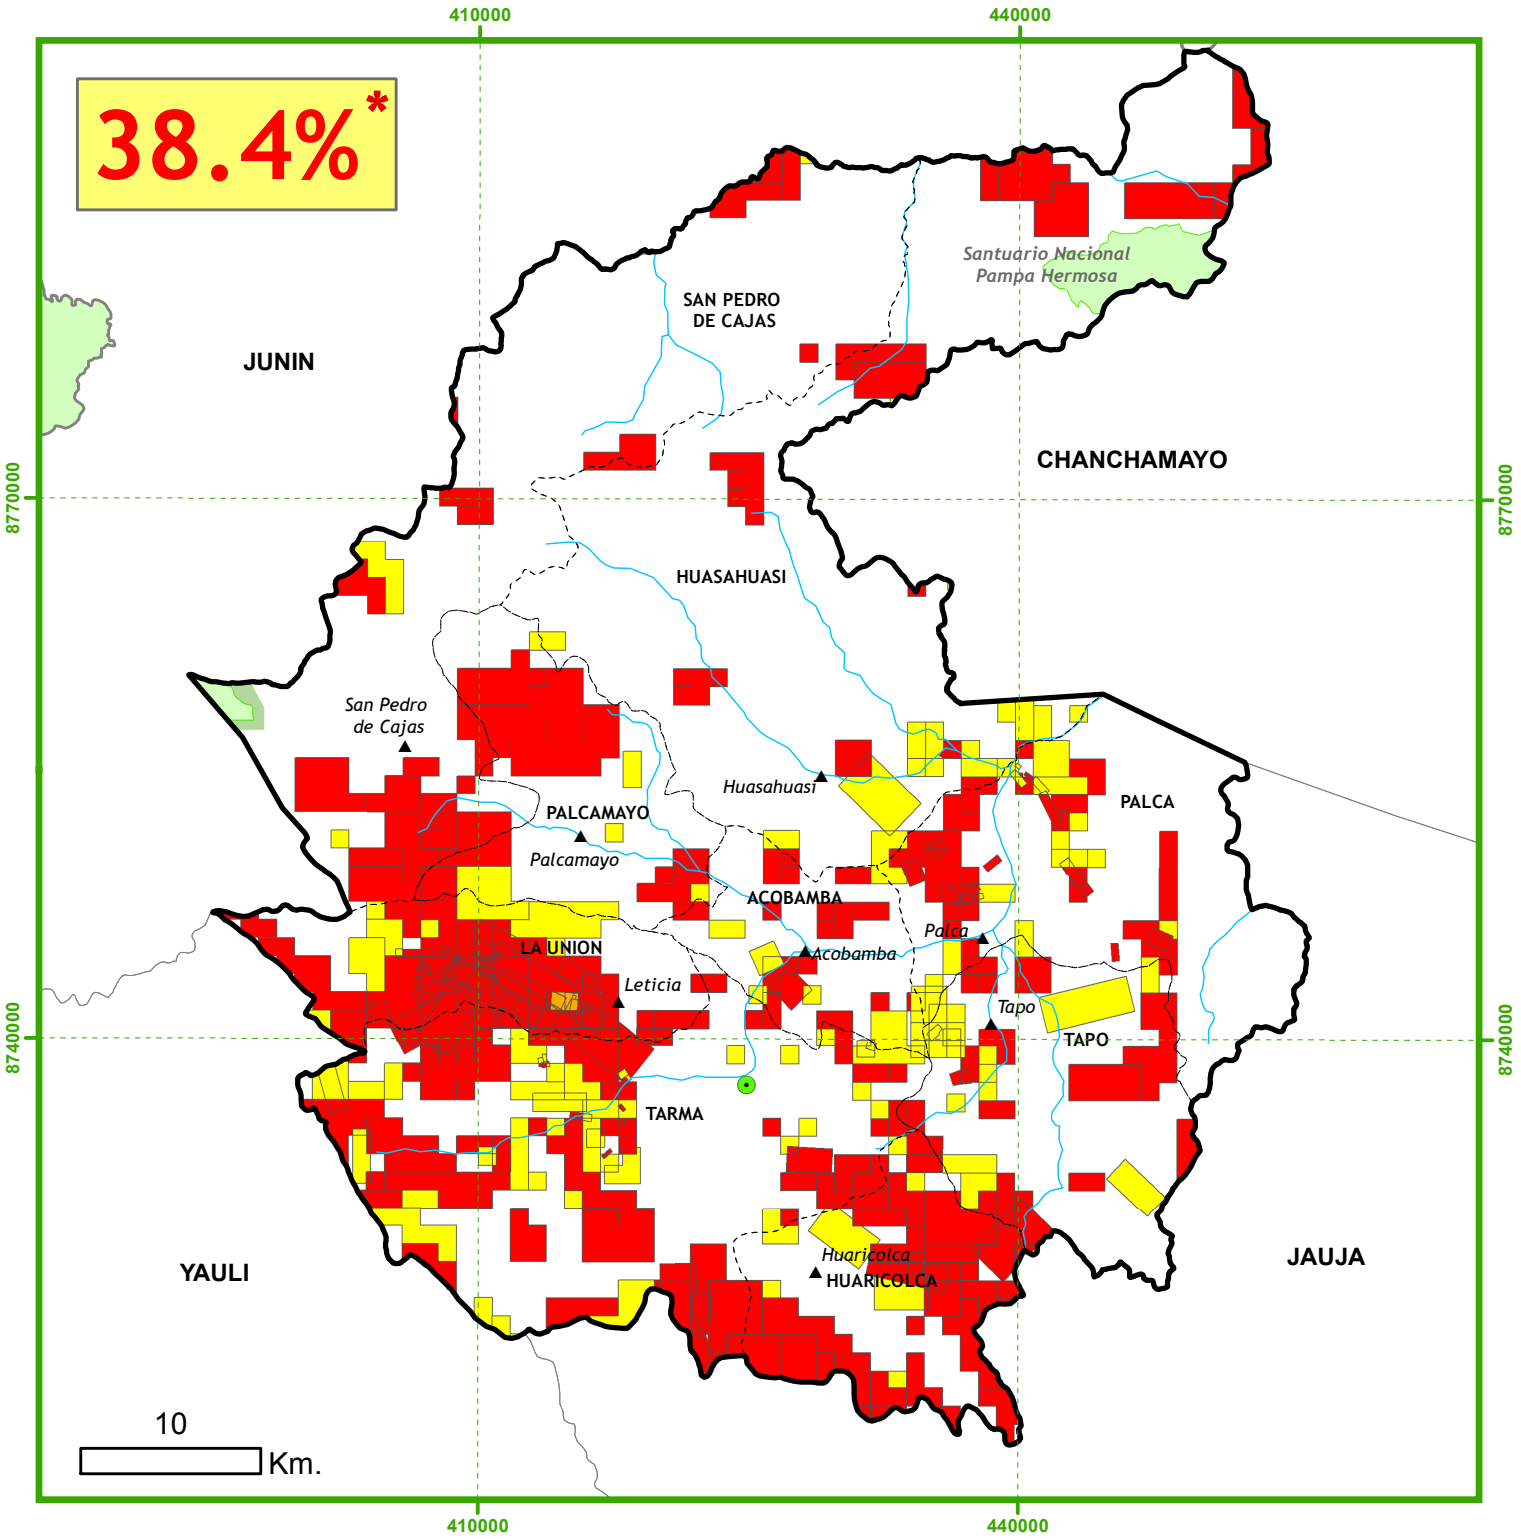

38.4%*

Concesiones Mineras

Provincia de TARMA

Estado de las Concesiones Mineras

- Concesión Minera Titulada
- Concesión Minera en Trámite
- Planta de Beneficio

* Área concesionada considerando cc.mm. superpuestas, % sin considerar cc.mm. extintas

Escala: 1:420,000
Proyección UTM Z18
Fuente: INGEMMET
Noviembre 2016

CooperAcción

Acción Solidaria para el Desarrollo