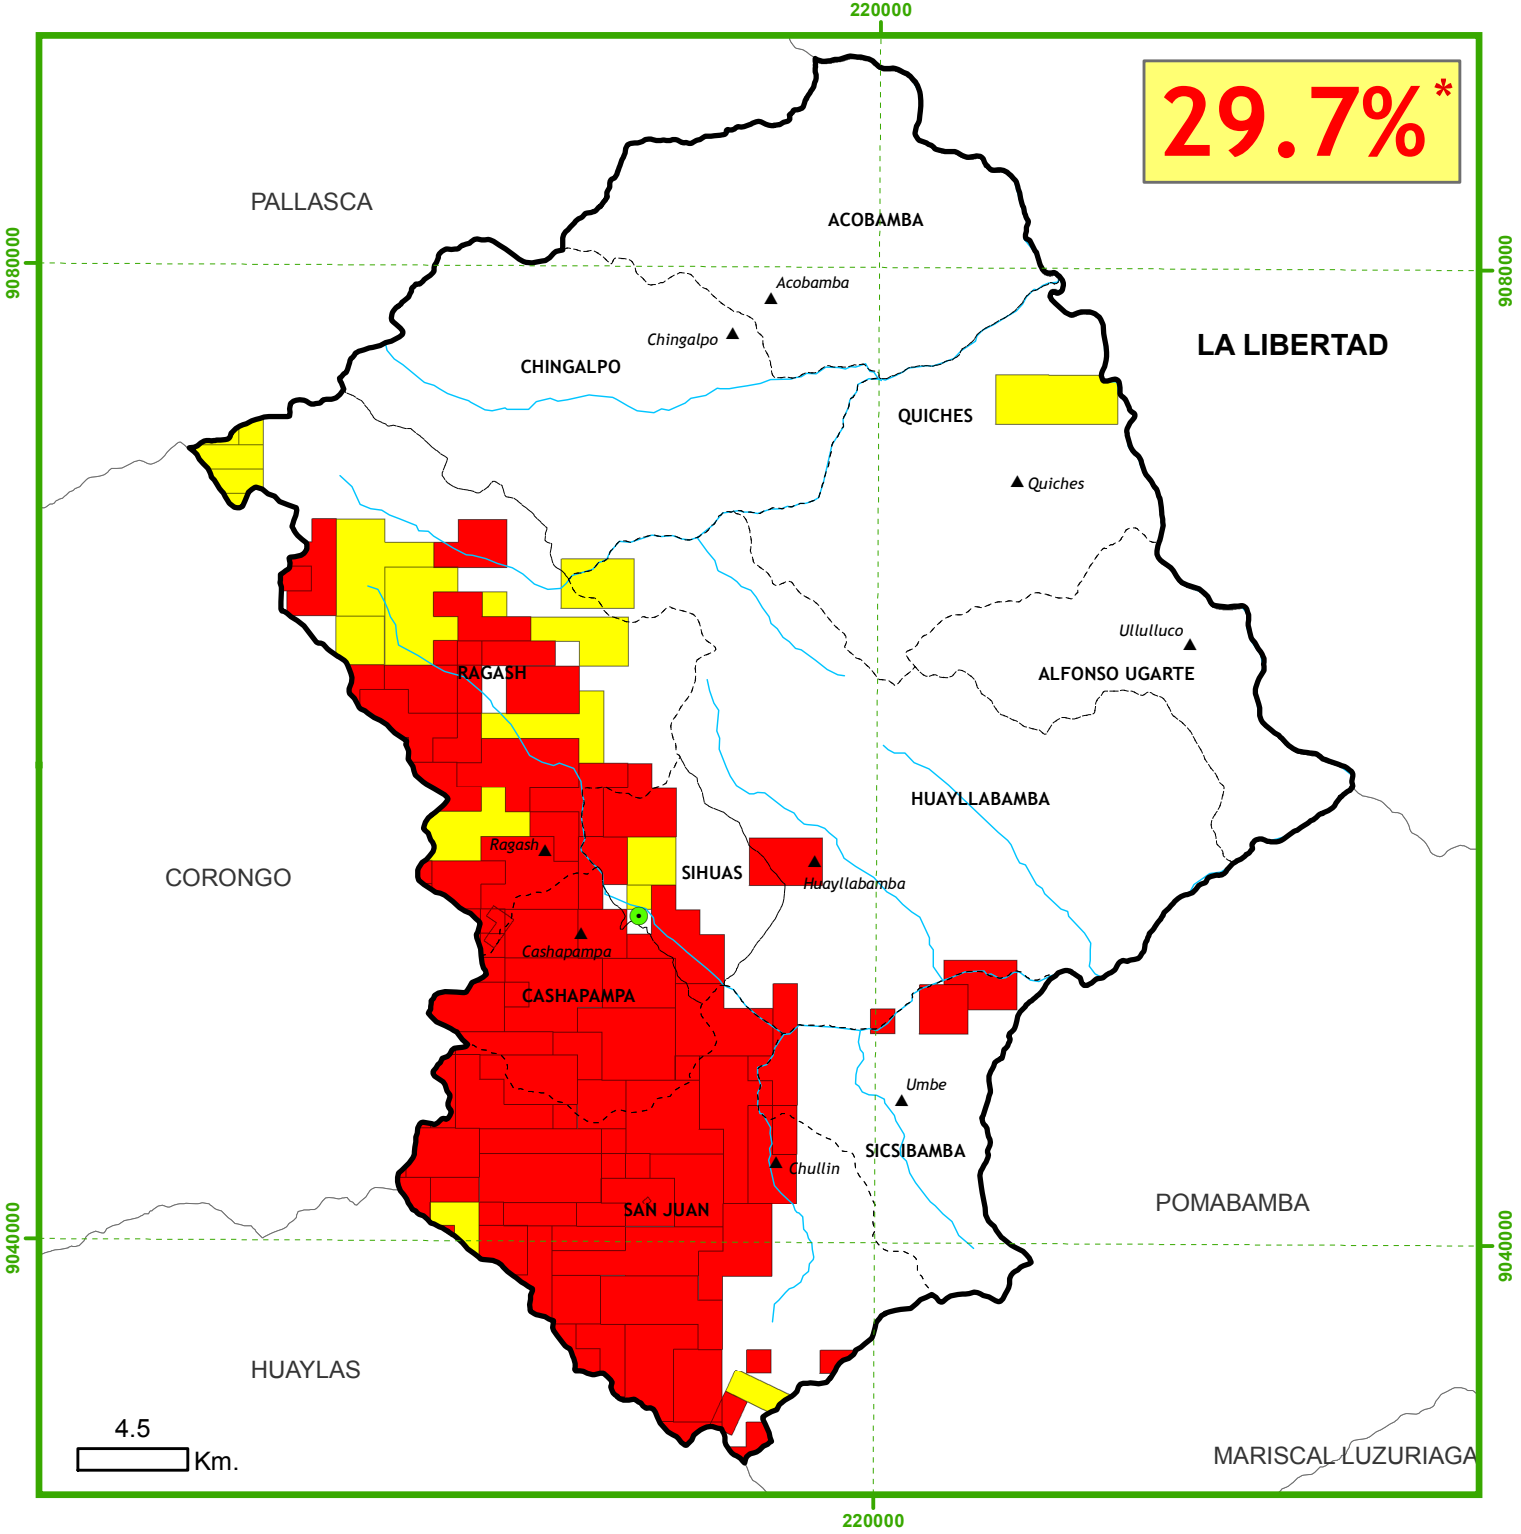

# Concesiones Mineras

## Provincia de SIHUAS

**29.7%\***

### Estado de las Concesiones Mineras

- Concesión Minera Titulada
- Concesión Minera en Trámite

\* Área concesionada considerando cc.mm. superpuestas, % sin considerar cc.mm. extintas

### Región Ancash

N  
Escala: 1: 310,000  
Proyección UTM Z18  
Fuente: INGEMMET  
Noviembre 2016

**CooperAcción**

Acción Solidaria para el Desarrollo