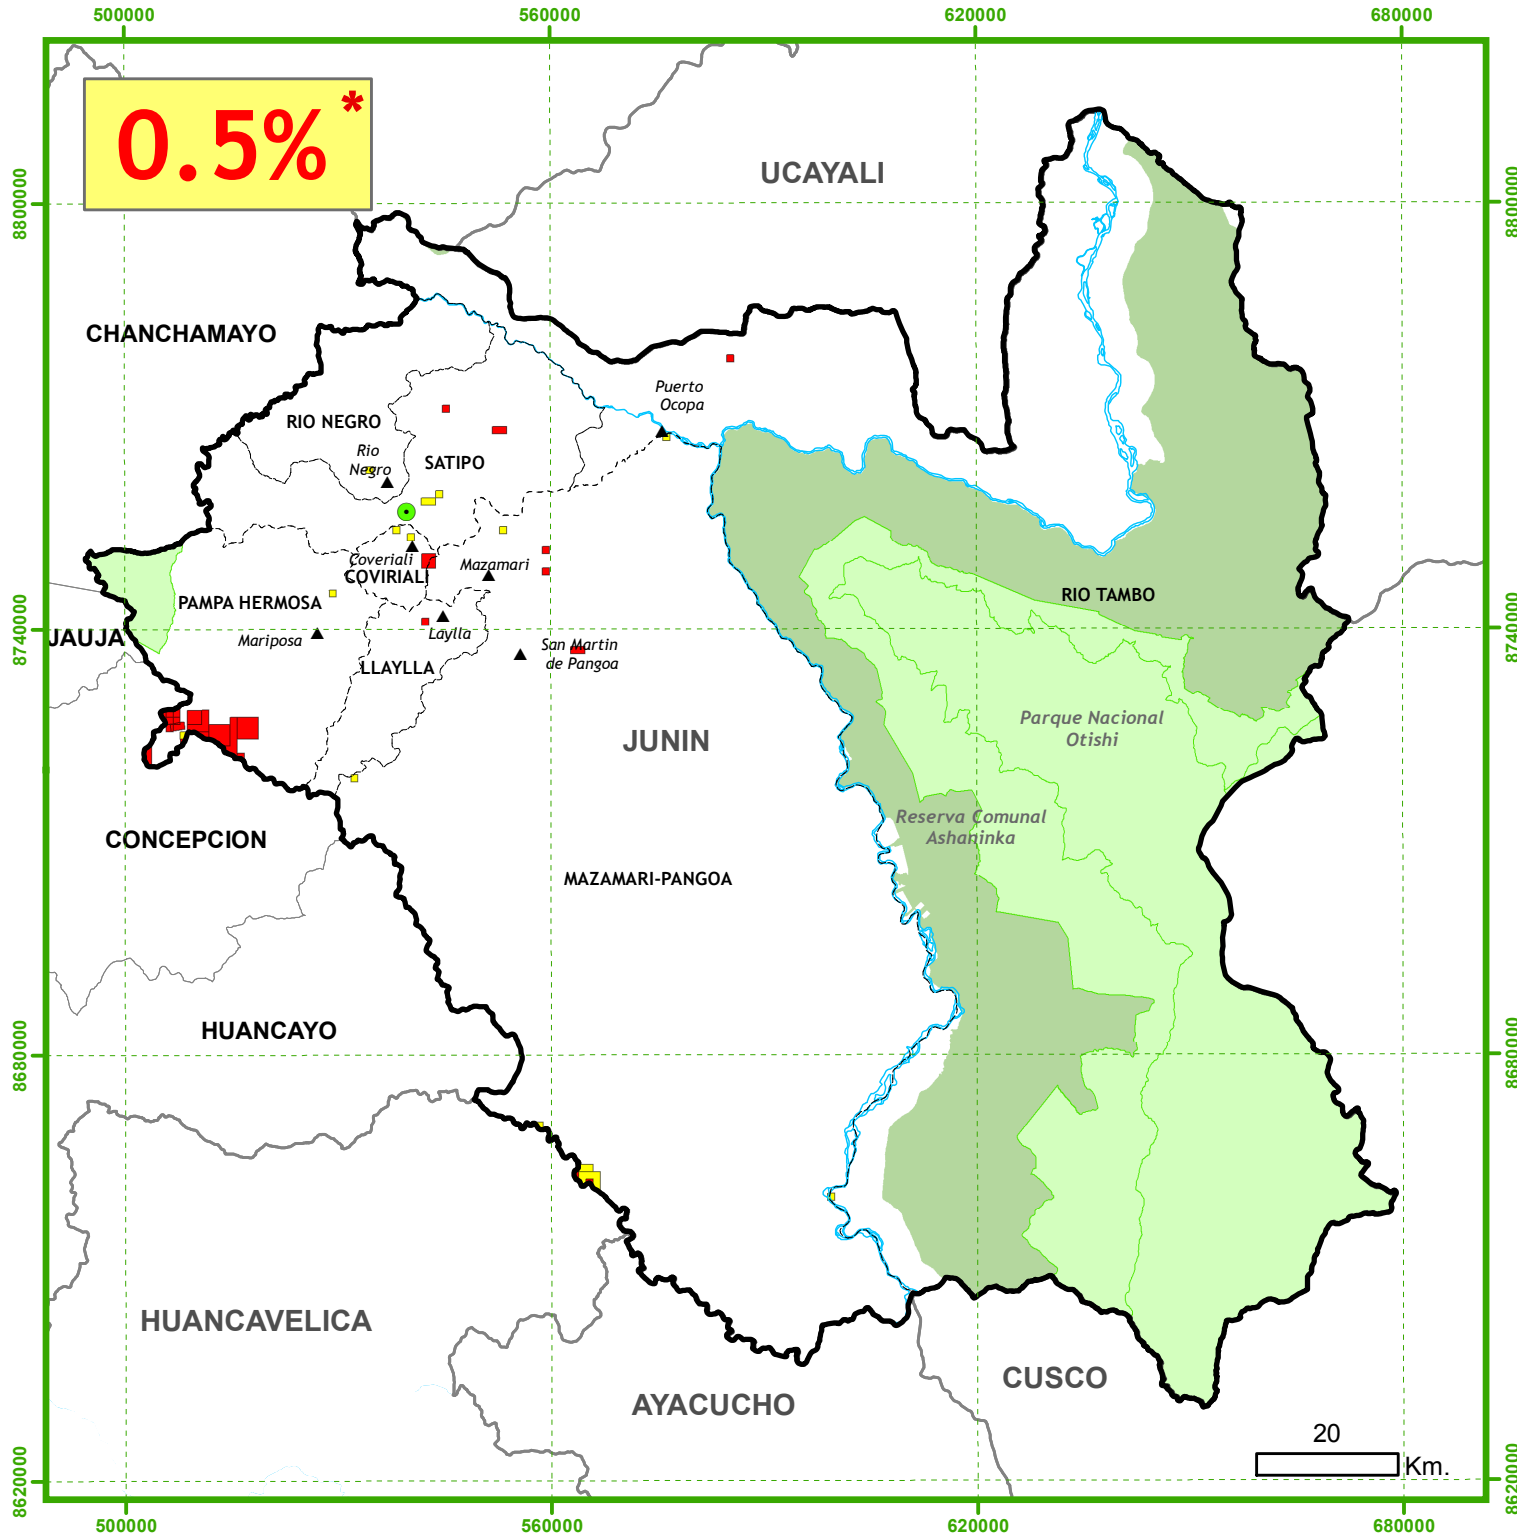

Concesiones Mineras

Provincia de SATIPO

Estado de las Concesiones Mineras

- Concesión Minera Titulada
- Concesión Minera en Trámite

* Área concesionada considerando cc.mm. superpuestas, % sin considerar cc.mm. extintas

N
Escala: 1:1,065,000
Proyección UTM Z18
Fuente: INGEMMET
Noviembre 2016