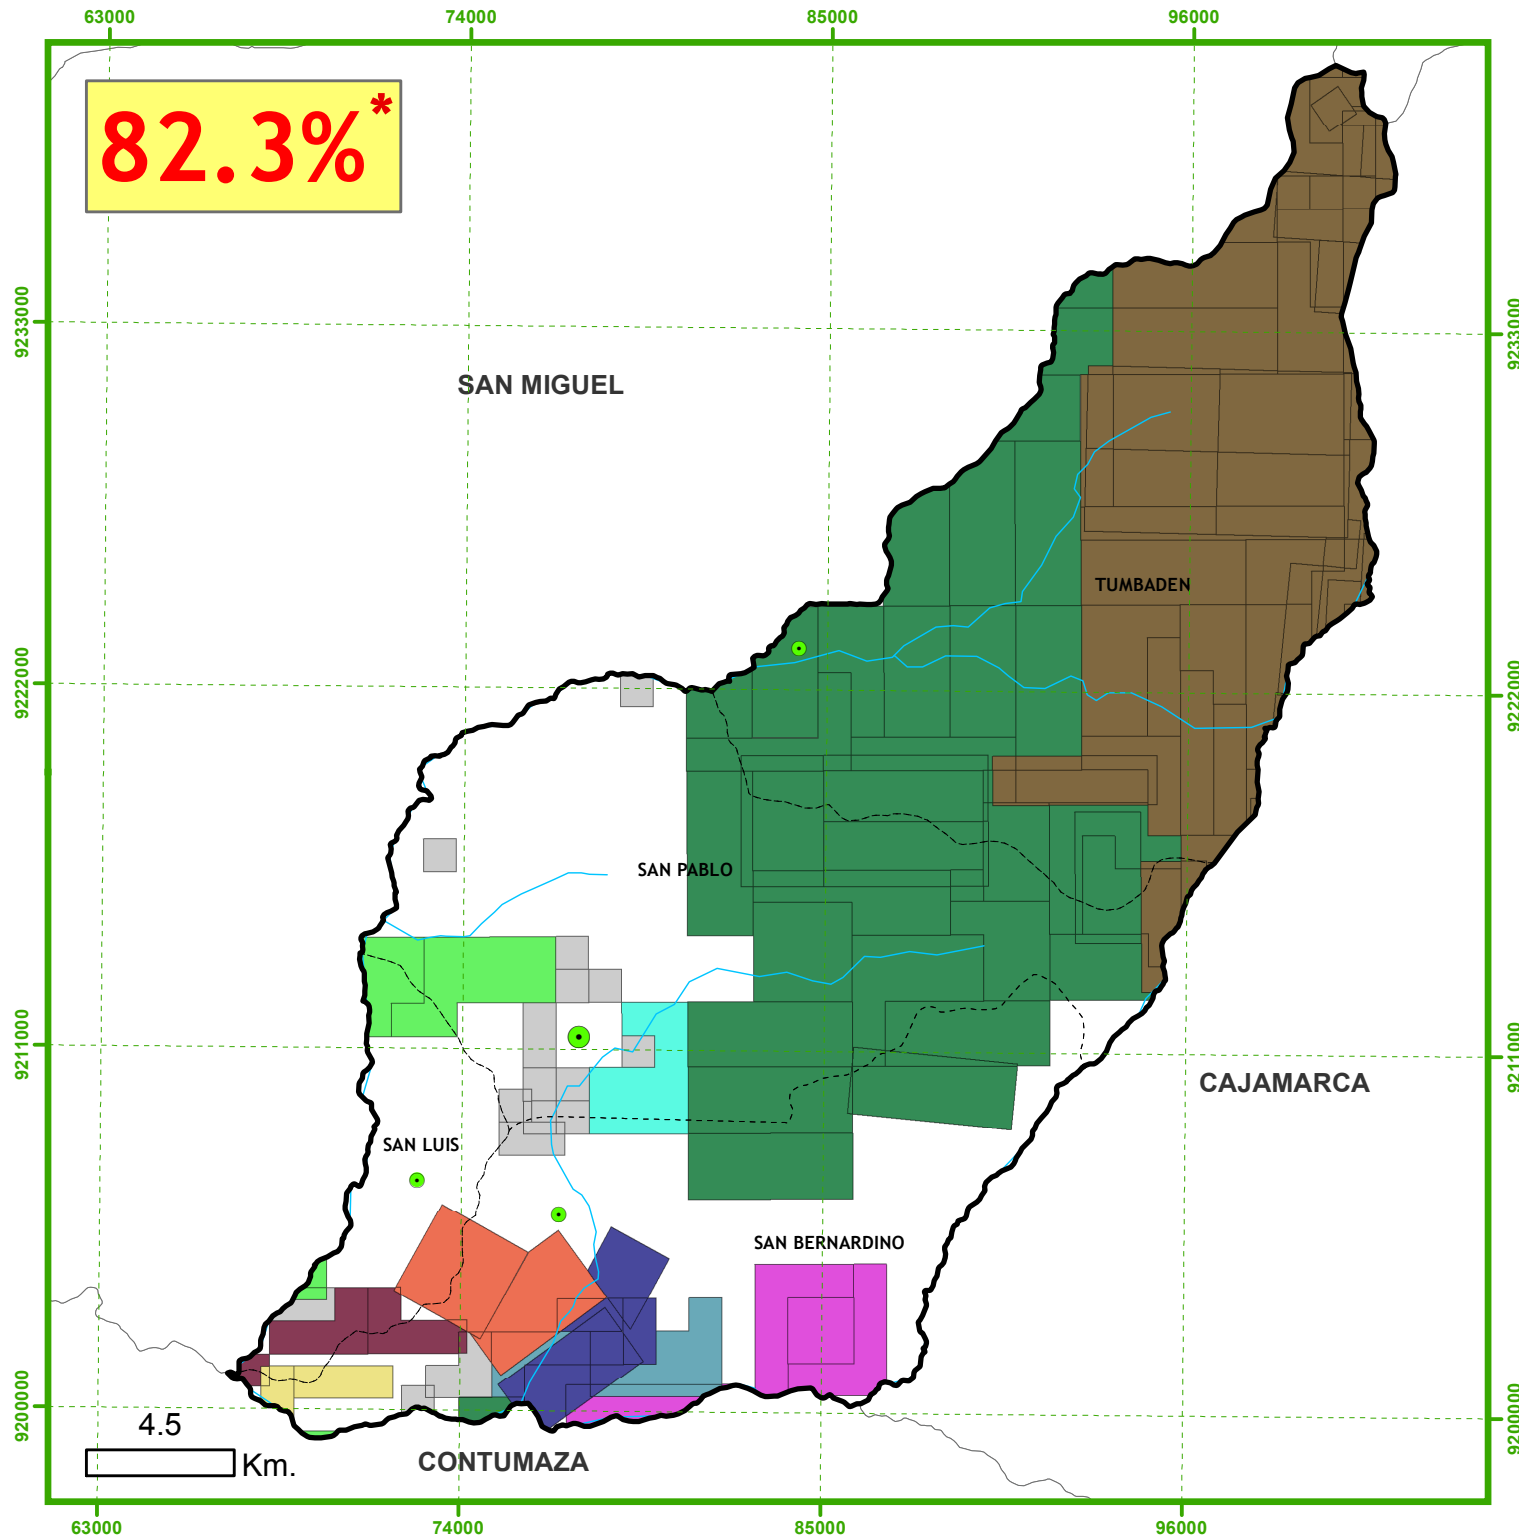

82.3%*

Concesiones Mineras

Provincia de SAN PABLO

Titulares de Concesiones Mineras

- MINERA YANACOCHA S.R.L.
- S.M.R.L. CHAUILOMA DOS DE CAJAMARCA
- FLAVIO CASTRO CASTRO
- S.M.R.L. OCCIDENTAL 2 DE CAJAMARCA
- SESUVECA DEL PERU SAC
- S.M.R.L. INCOGNITA 2005
- INVERSIONES TURISTICAS INGENIO S.A.
- BREHM INTERNATIONAL INC S.A.
- MULTISERVICIOS Y CONSTRUCCIONES CEGAMA SAC
- O & G MINERIA Y CONSTRUCCION SRL
- OTROS

PROVINCIA SAN PABLO				
Nº Concesiones	Nº Titulares	Hectáreas	Naturaleza	
			Metálica	No metálica
119	25	54912.3	105	119

Escala: 1: 230,000
 Proyección UTM Z18
 Fuente: INGEMMET
 Noviembre 2016

Región Cajamarca

CooperAcción

Acción Solidaria para el Desarrollo