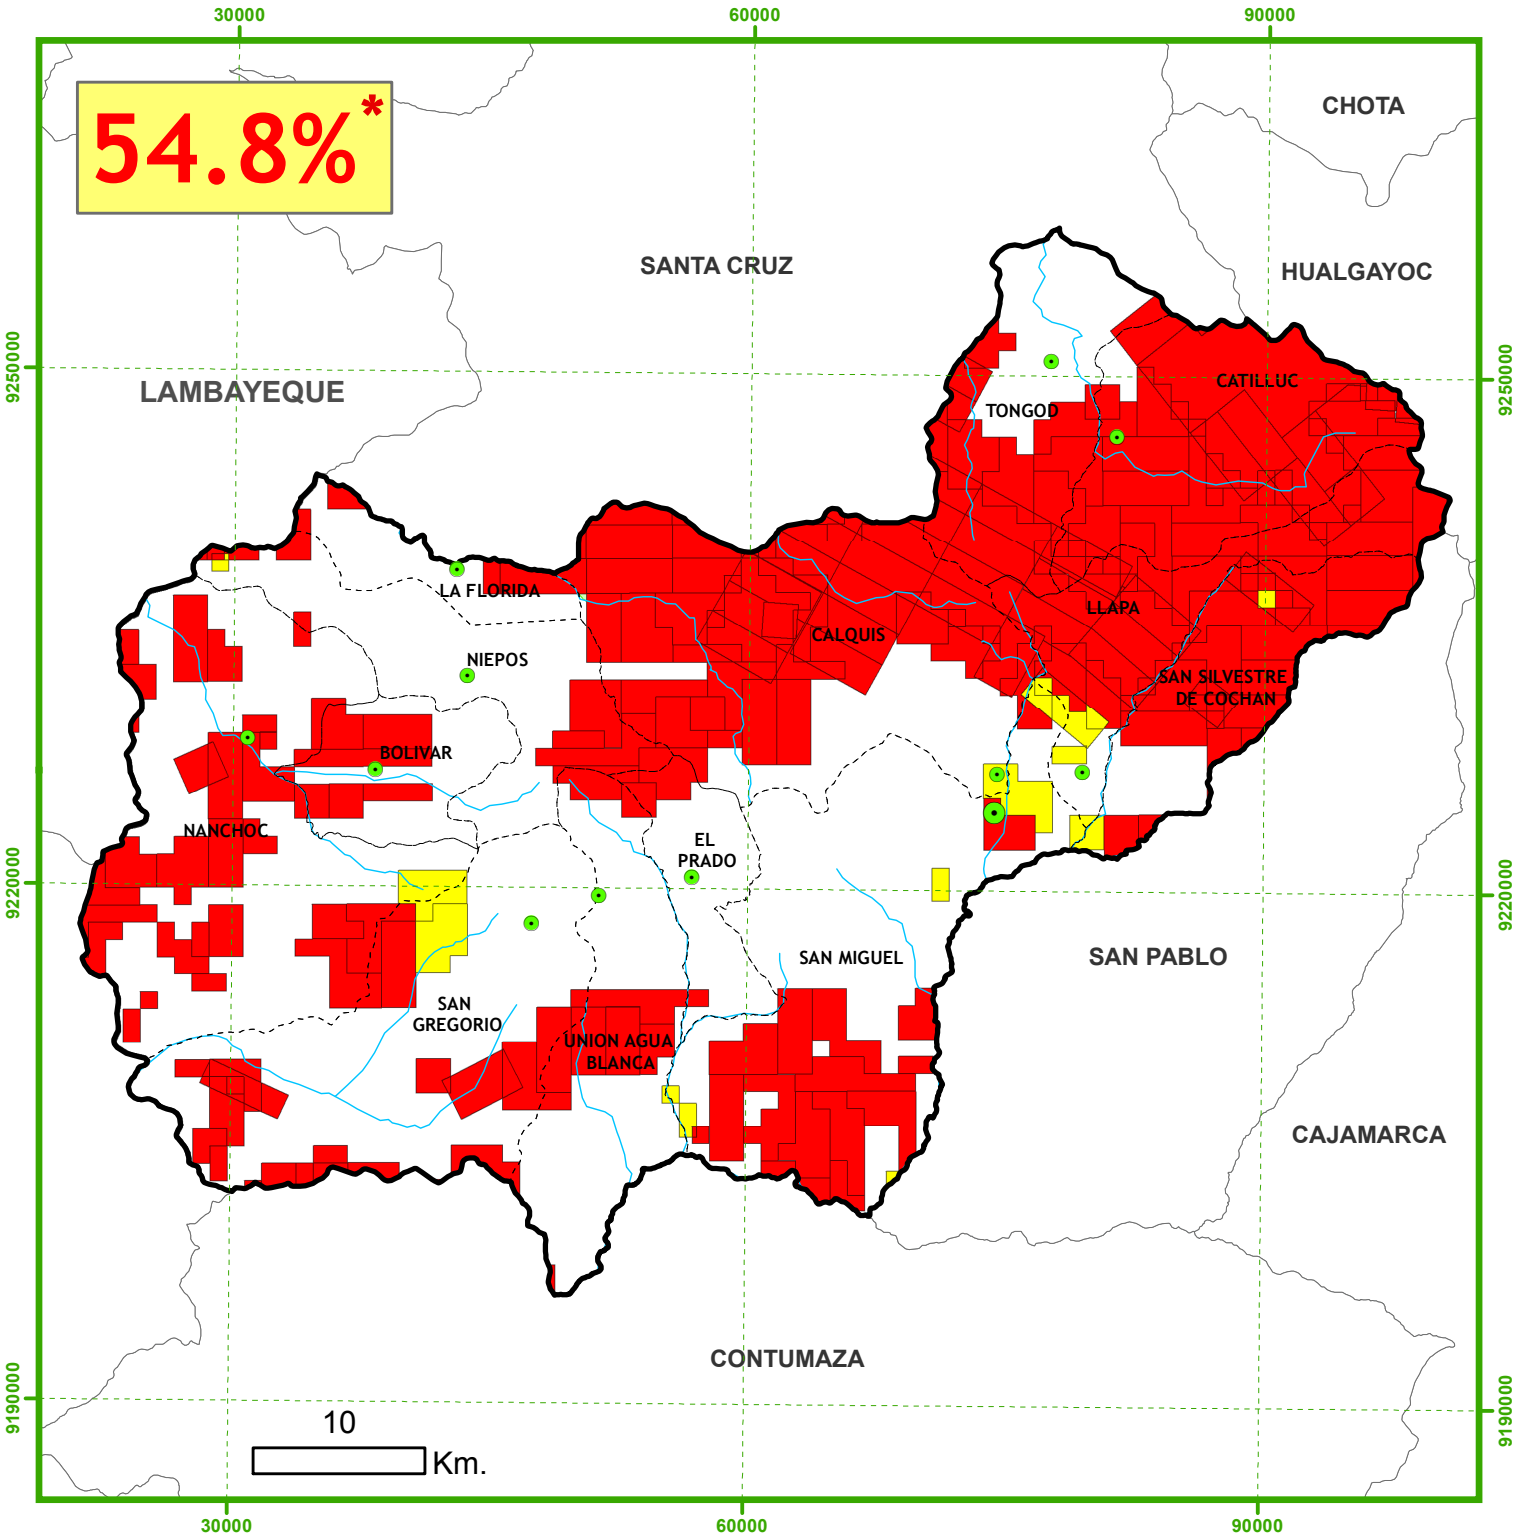

54.8%*

Concesiones Mineras

Provincia de SAN MIGUEL

Estado de las Concesiones Mineras

- Concesión Minera Titulada
- Concesión Minera en Trámite
- Planta de Beneficio

* Área concesionada considerando cc.mm. superpuestas, % sin considerar cc.mm. extintas

Escala: 1: 440,000
Proyección UTM Z18
Fuente: INGEMMET
Noviembre 2016

Región Cajamarca

CooperAcción

Acción Solidaria para el Desarrollo