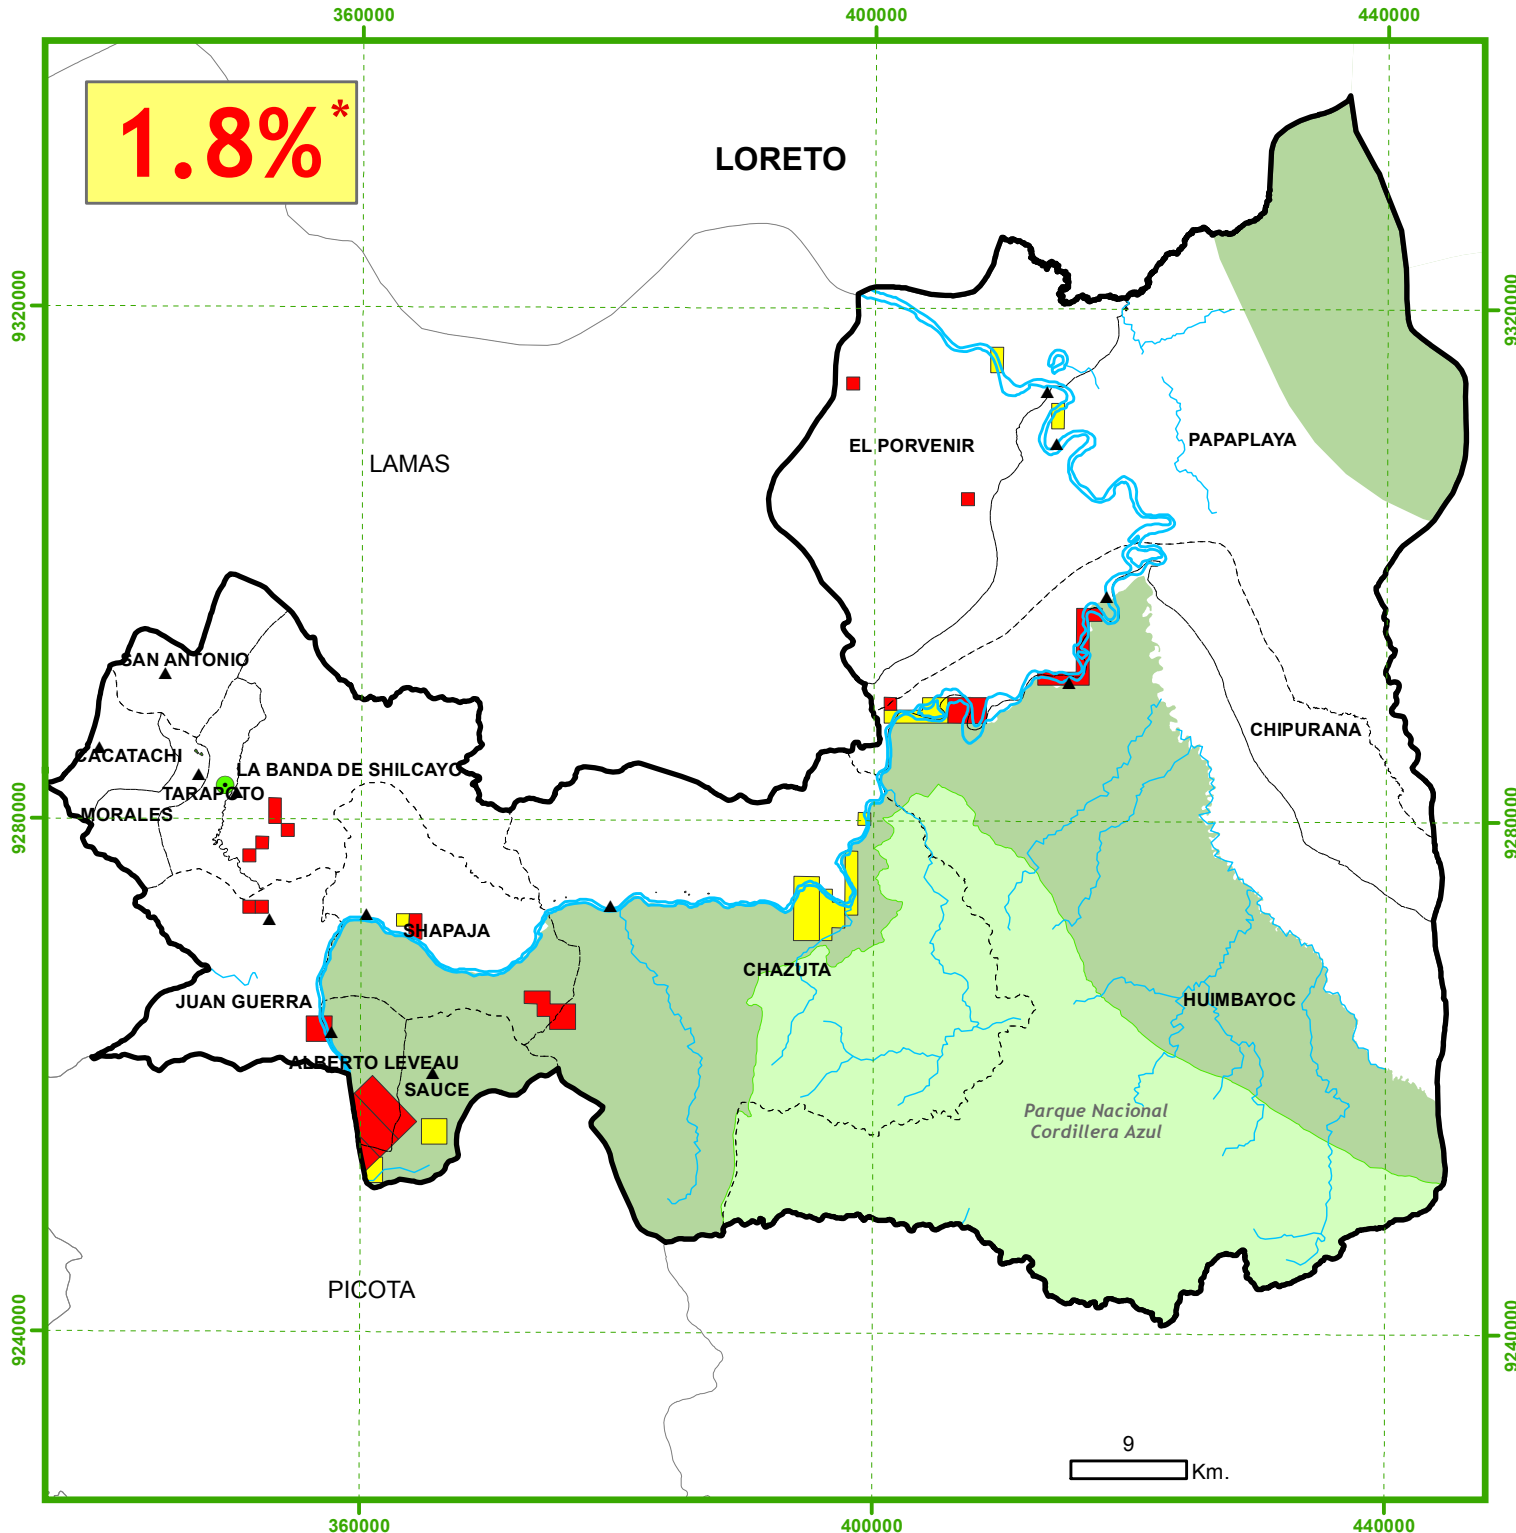

Concesiones Mineras

Provincia de SAN MARTÍN

Estado de las Concesiones Mineras

- Concesión Minera Titulada
- Concesión Minera en Trámite
- Cantera Afectada al Estado

* Área concesionada considerando cc.mm. superpuestas, % sin considerar cc.mm. extintas

Escala: 1:590,000
Proyección UTM Z18
Fuente: INGEMMET
Noviembre 2016

Región San Martín

CooperAcción

Acción Solidaria para el Desarrollo