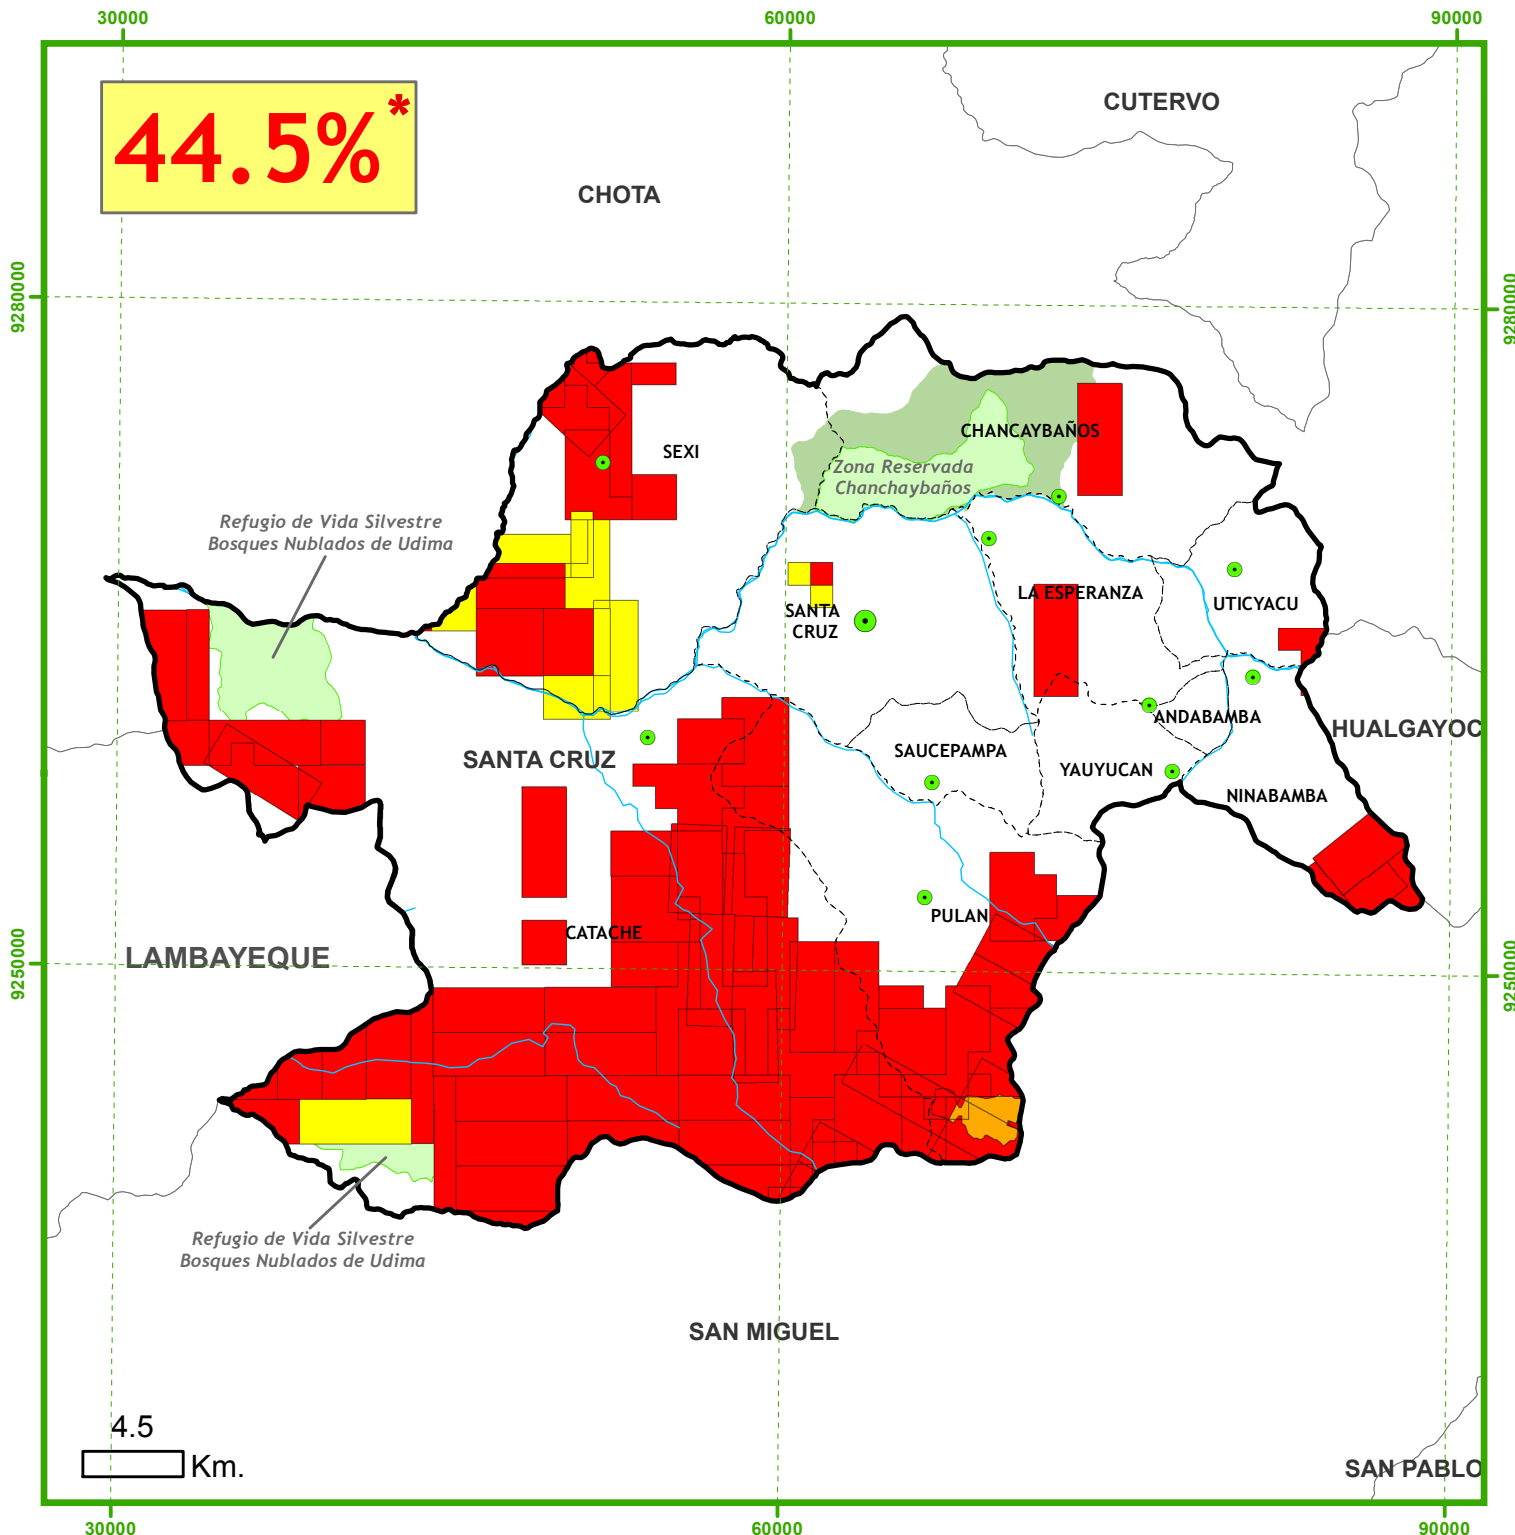

Concesiones Mineras

Provincia de SANTA CRUZ

Estado de las Concesiones Mineras

-  Concesión Minera Titulada
-  Concesión Minera en Trámite
-  Planta de Beneficio

* Área concesionada considerando cc.mm. superpuestas, % sin considerar cc.mm. extintas

Región Cajamarca

Escala: 1: 340,000
Proyección UTM Z18
Fuente: INGEMMET
Noviembre 2016

CooperAcción

Acción Solidaria para el Desarrollo