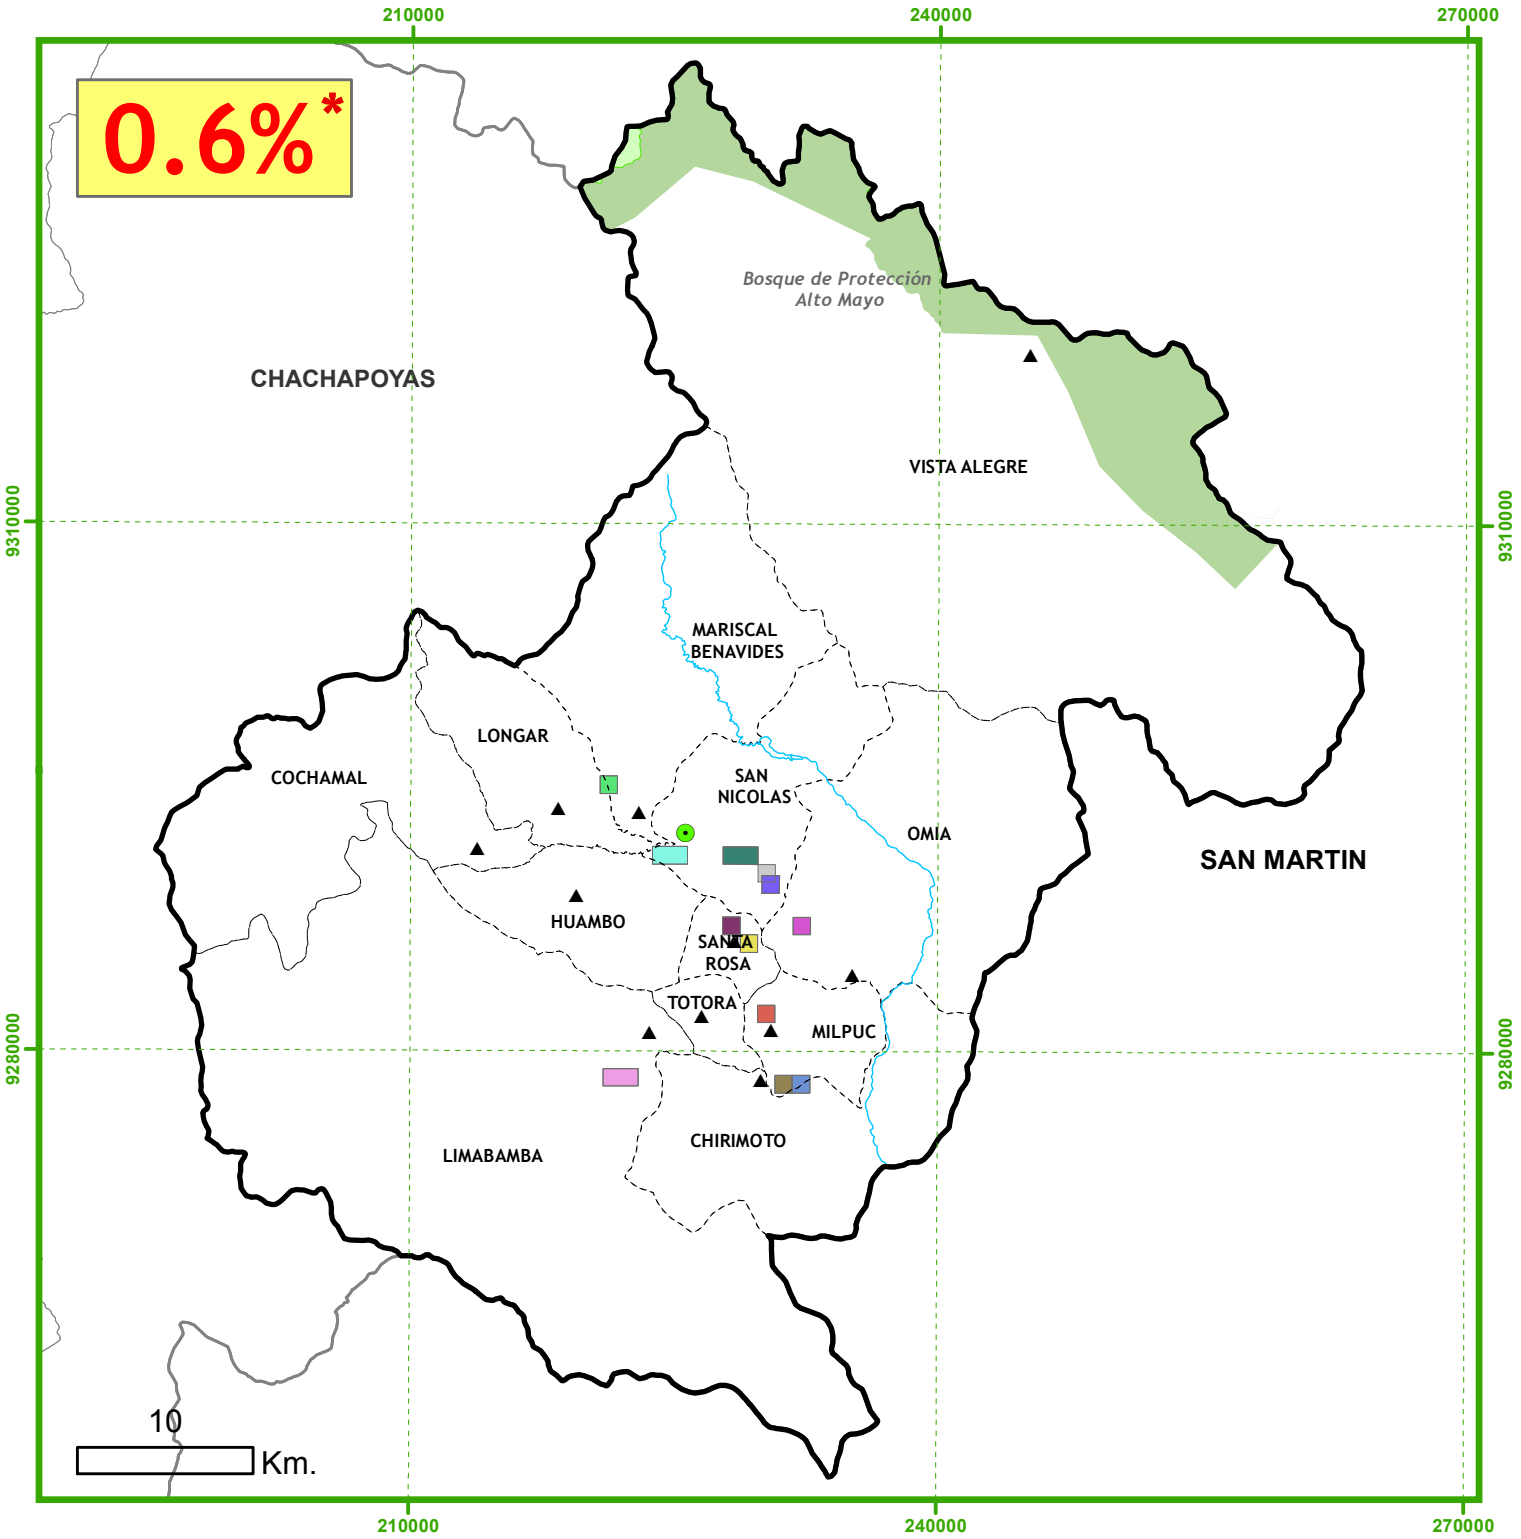

0.6%*

Concesiones Mineras Provincia RODRÍGUEZ DE MENDOZA

- Titulares de Concesiones Mineras**
- MANUEL ATILIO SANTILLAN TAFUR
 - ALAN SALDIVAR MAS CASTRO
 - MARITZA GERTRUDEZ MENDOZA INGA
 - ELOY VIGO COLLANTES
 - GERASIMO RODRIGUEZ ALIAGA
 - HECTOR MARINO NOVOA IBERICO
 - MARCO ANTONIO TRIGOSO TORRES
 - SERGIO LOPEZ CAMUS
 - KEILLY GIOHANA ALVARADO DAVILA
 - FELIX AUGUSTO TRIGOSO PORTOCARRERO
 - 2G & N CONTRATISTAS GENERALES S.A.C.
 - OTROS

PROVINCIA RODRIGUEZ DE MENDOZA				
N° Concesiones	N° Titulares	Hectáreas	Naturaleza	
			Metálica	No metálica
13	13	1501.5	4	9

Región Amazonas

Escala: 1: 430,000
Proyección UTM Z18
Fuente: INGEMMET
Noviembre 2016

CooperAcción

Acción Solidaria para el Desarrollo