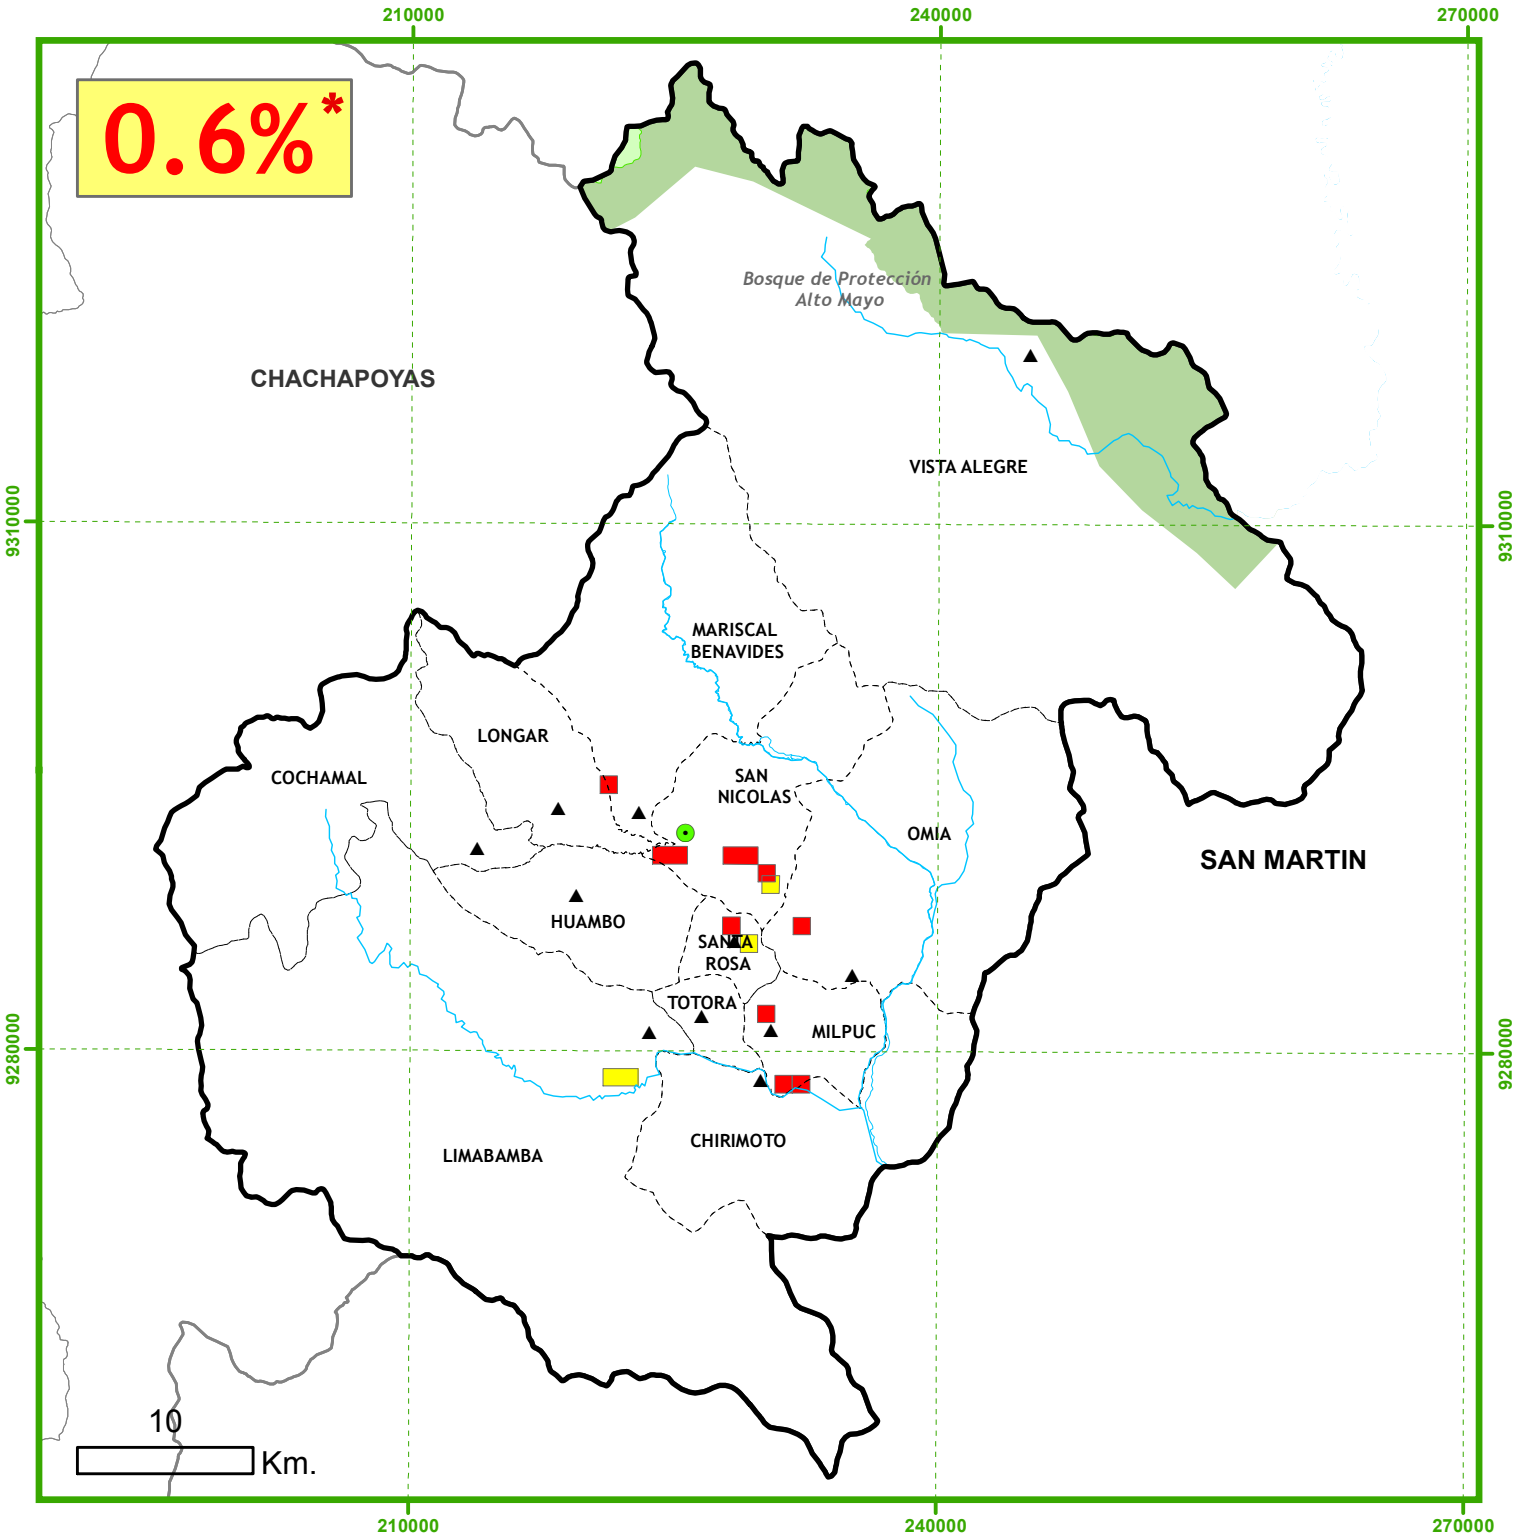

0.6%*

Concesiones Mineras

Provincia de RODRÍGUEZ DE MENDOZA

Estado de las Concesiones Mineras

-  Concesión Minera Titulada
-  Concesión Minera en Trámite

* Área concesionada considerando cc.mm. superpuestas, % sin considerar cc.mm. extintas

Escala: 1: 430,000
Proyección UTM Z18
Fuente: INGEMMET
Noviembre 2016

Región Amazonas

CooperAcción

Acción Solidaria para el Desarrollo