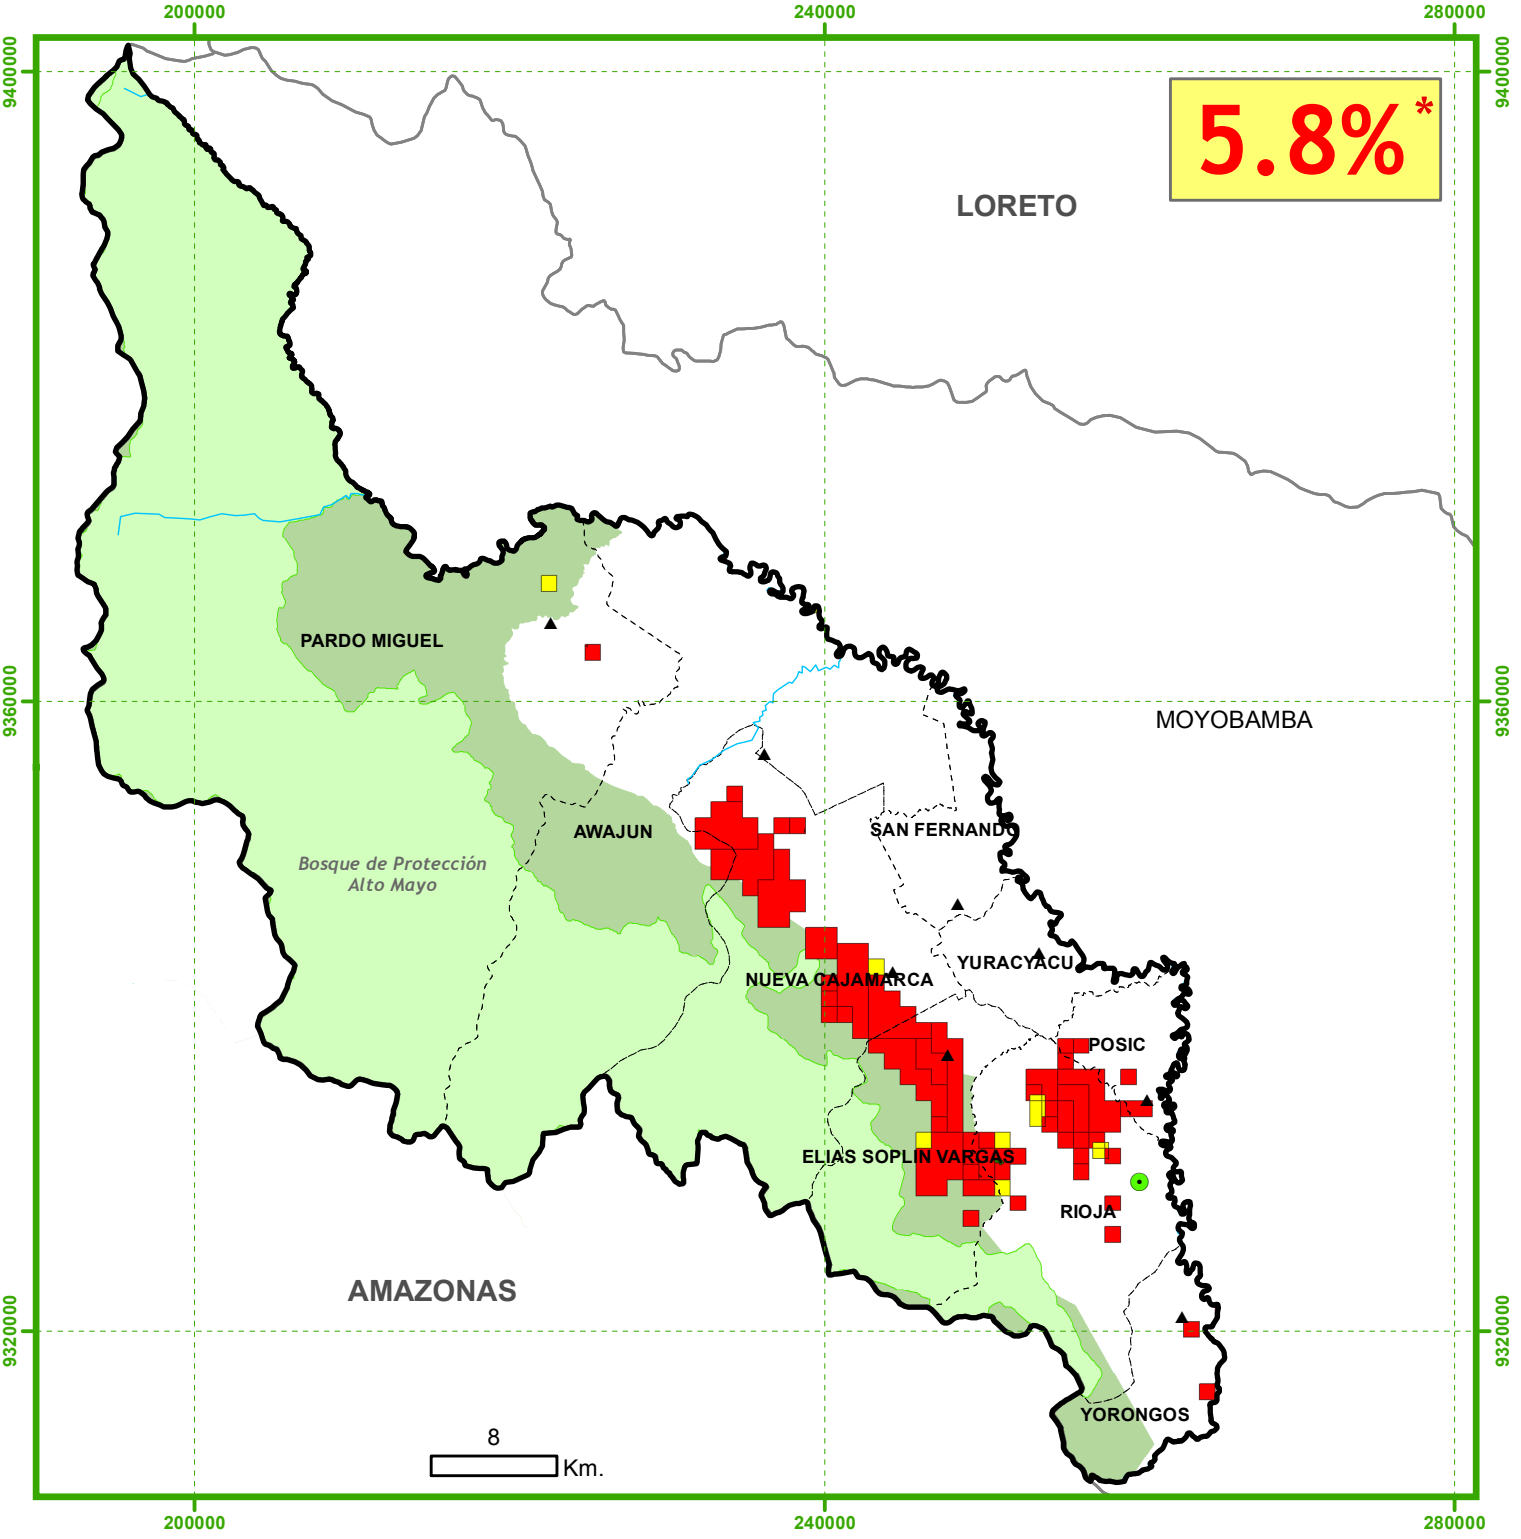

Concesiones Mineras

Provincia de RIOJA

5.8%*

Estado de las Concesiones Mineras

- Concesión Minera Titulada
- Concesión Minera en Trámite
- Cantera Afectada al Estado

* Área concesionada considerando cc.mm. superpuestas, % sin considerar cc.mm. extintas

Región San Martín

N
Escala: 1:480,000
Proyección UTM Z18
Fuente: INGEMMET
Noviembre 2016

CooperAcción

Acción Solidaria para el Desarrollo