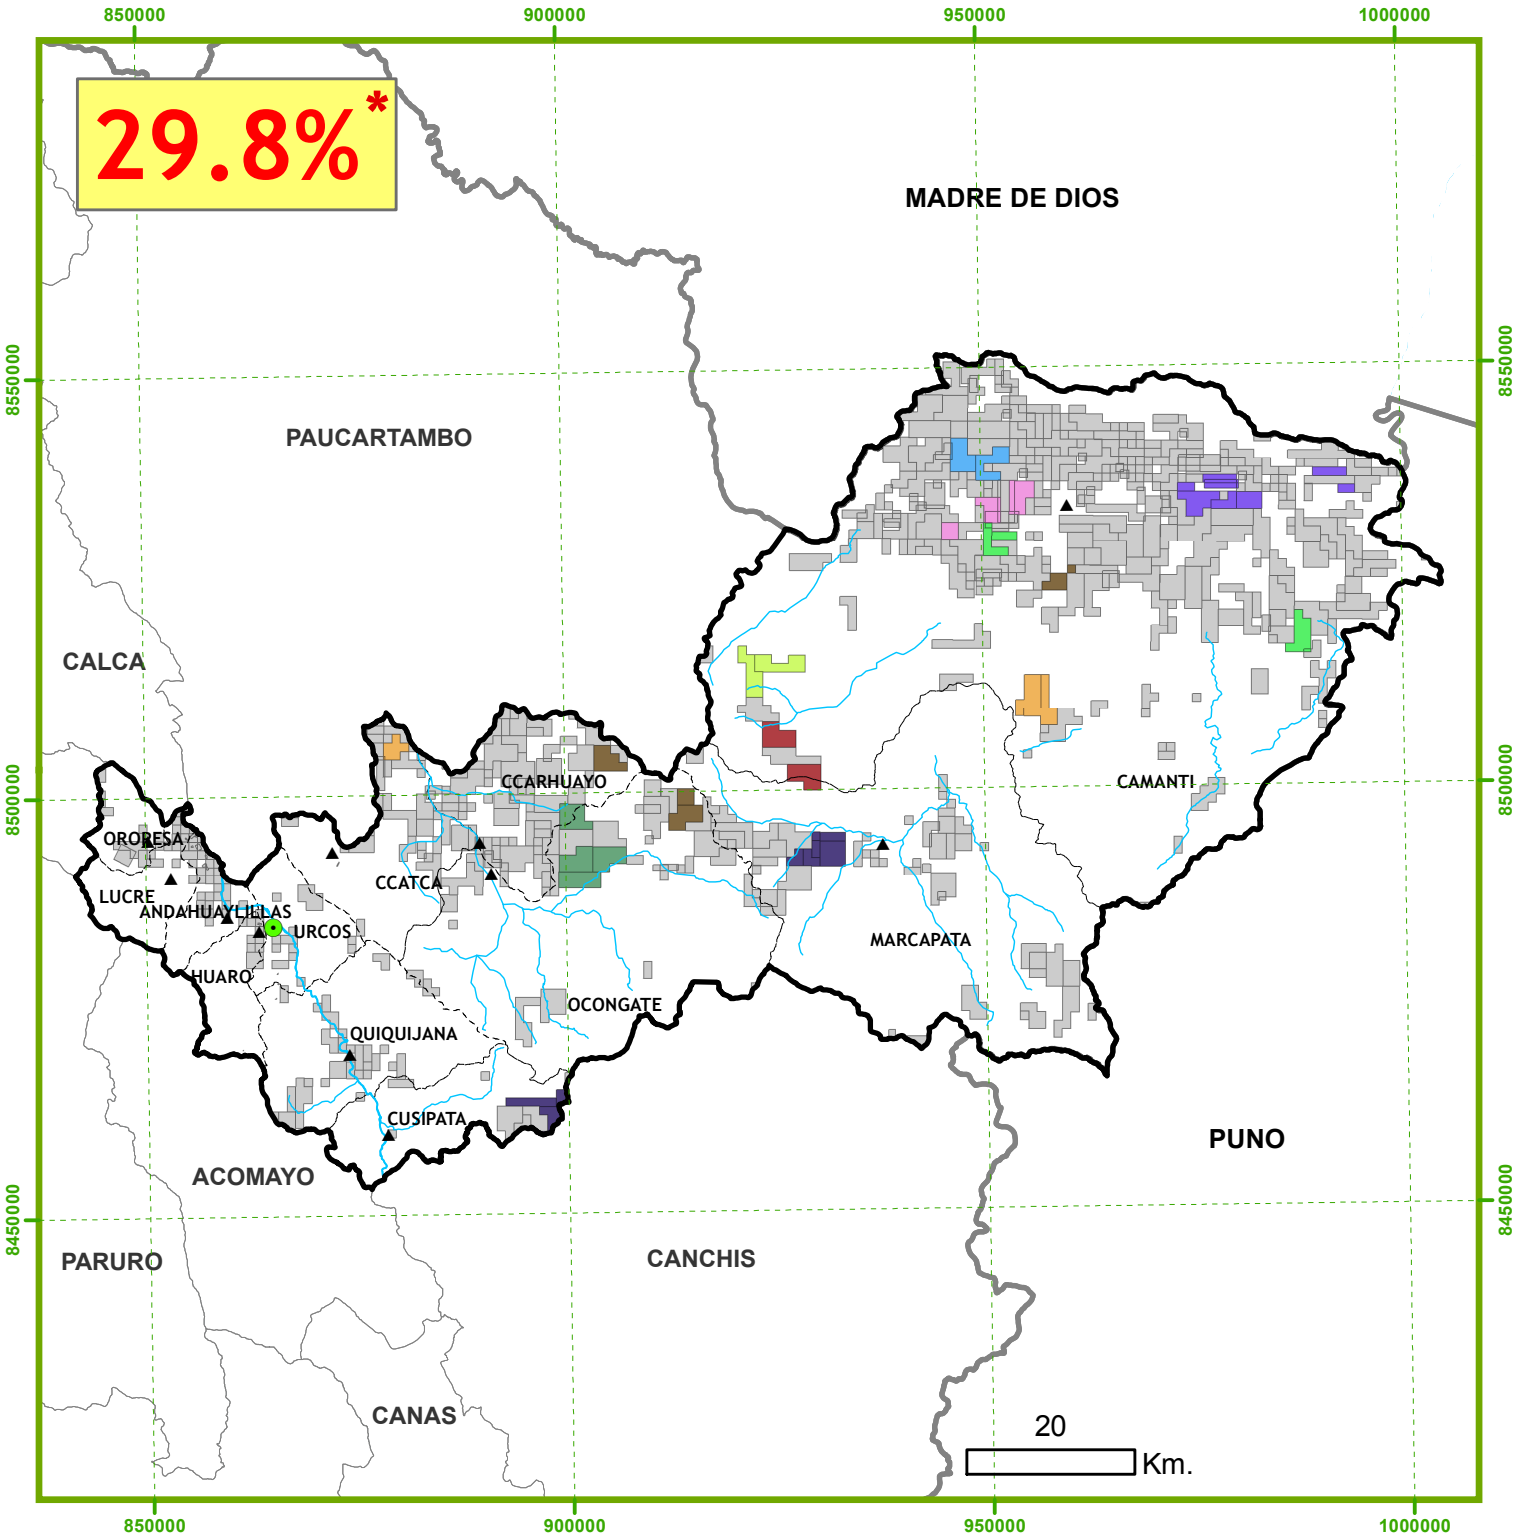

29.8%*

Concesiones Mineras

Provincia de QUISPICANCHI

Titulares de Concesiones Mineras

- LLANKASUNCHIS S.A.
- MINQUEST PERU S.A.C.
- PRUDENCIO NICANOR PARI CHIJE
- YIQIANG LU
- S.M.R.L. ORO DEL PERU I
- EFRAIN VARGAS GARZON
- EMILIO ANTONIO HUAMAN VARGAS y Otros
- IRMA SANCHEZ VALENZUELA y Otros
- INVERSIONES ZERON E.I.R.L.
- ALMETUR SOCIEDAD COMERCIAL DE RESPONSABILIDAD LIMITADA - S.R
- OTROS

PROVINCIA QUISPICANCHI				
N° Concesiones	N° Titulares	Hectáreas	Naturaleza	
			Metálica	No metálica
681	486	220005.6	571	110

Escala: 1: 900,000
 Proyección UTM Z18
 Fuente: INGEMMET
 Noviembre 2016

Región Cusco

CooperAcción

Acción Solidaria para el Desarrollo