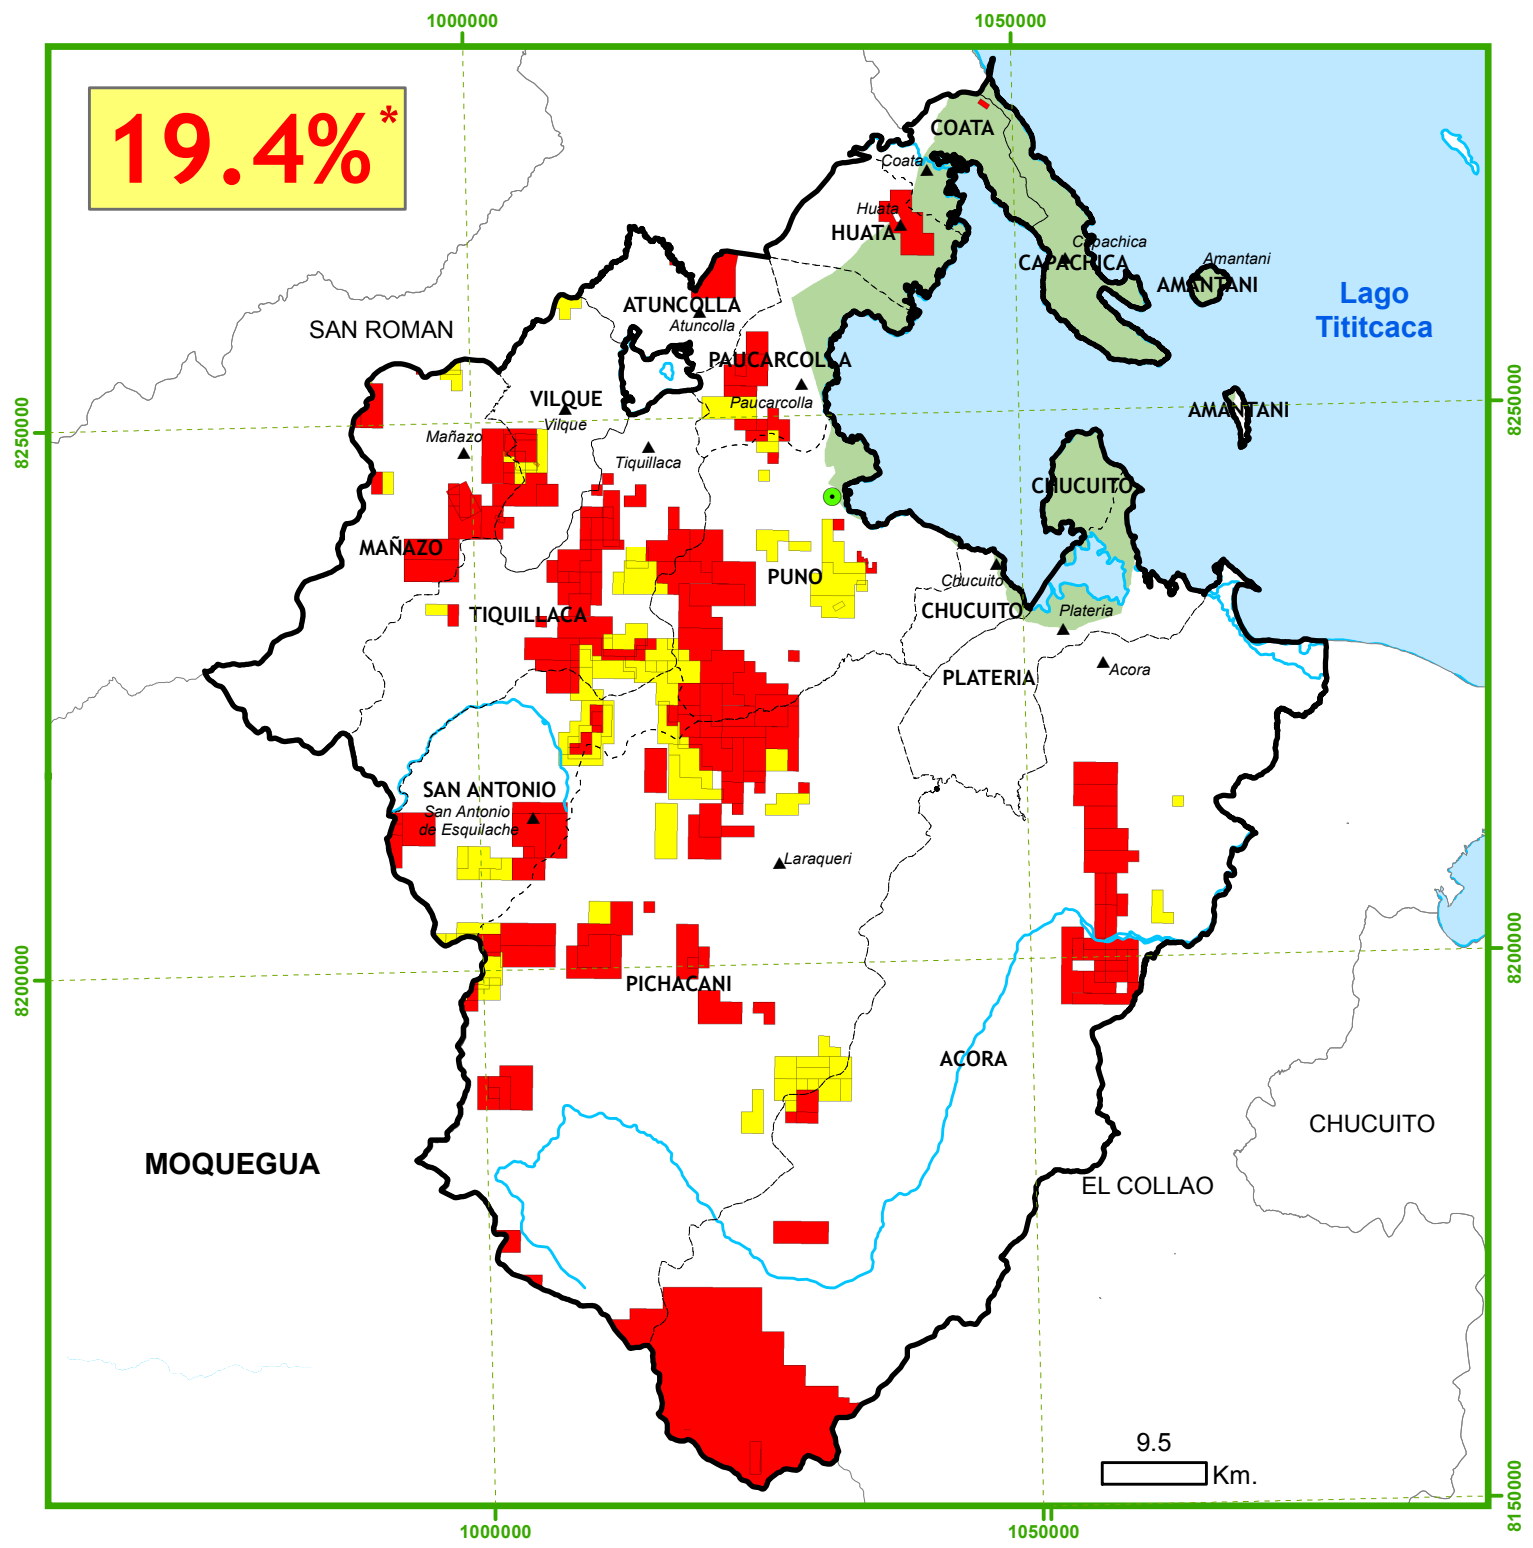

19.4%*

Concesiones Mineras

Provincia de PUNO

Estado de las Concesiones Mineras

- Concesión Minera Titulada
- Concesión Minera en Trámite
- Planta de Beneficio

* Área concesionada considerando cc.mm. superpuestas, % sin considerar cc.mm. extintas

Escala: 1:690,000
Proyección UTM Z18
Fuente: INGEMMET
Noviembre 2016

Región Puno

CooperAcción

Acción Solidaria para el Desarrollo