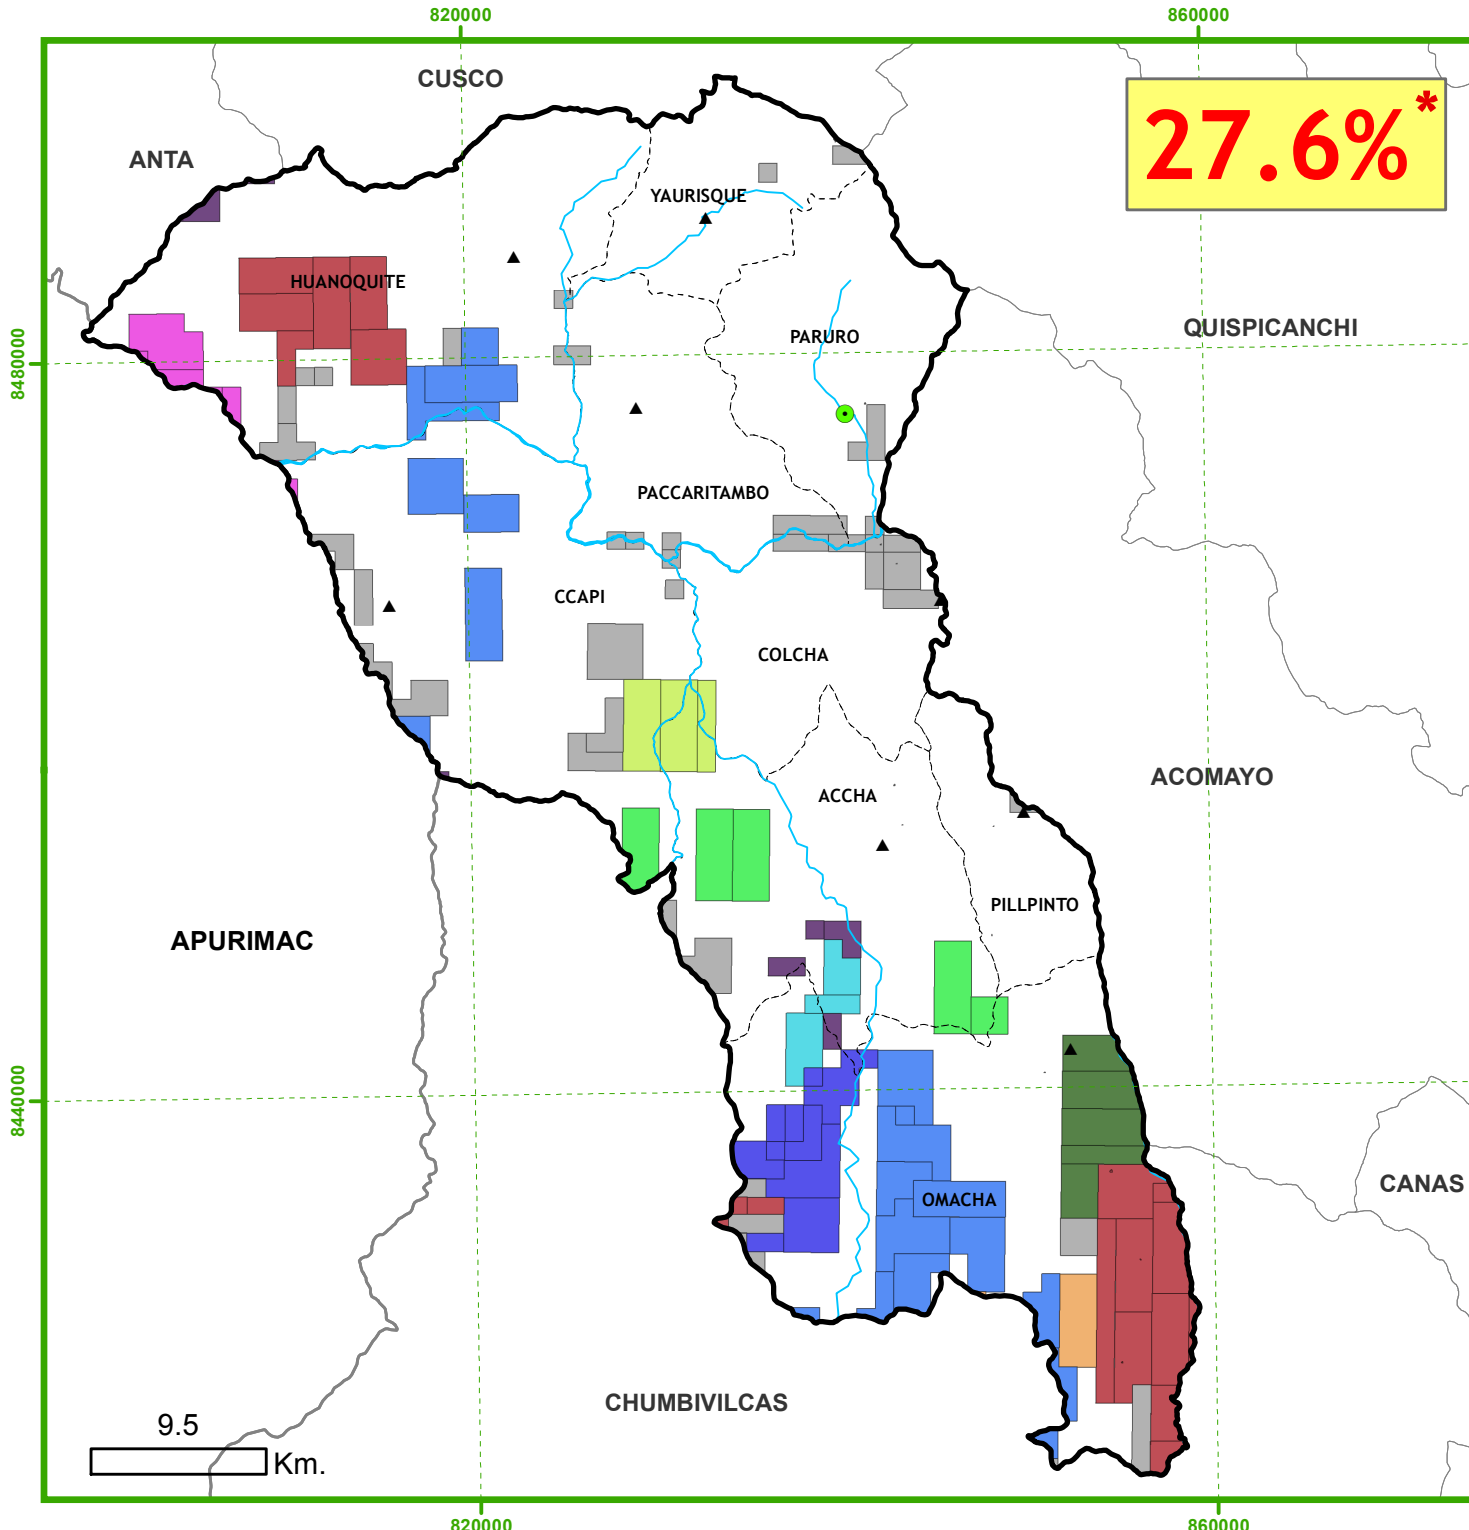

Concesiones Mineras

Provincia de PARURO

27.6%*

Titulares de Concesiones Mineras

- GOLDEN IDEAL GOLD MINING SAC
- COMPAÑIA MINERAARES S.A.C.
- HUBBAY PERU S.A.C.
- EXPLORACIONES COLLASUYO S.A.C.
- BHP BILLITON WORLD EXPLORATION INC. SUCURSAL DEL PERU
- FRESNILLO PERU S.A.C.
- HATUM MINAS S.A.C.
- S.M.R.L. SANTYAUGUS I
- MIGHTIAM CUSCO RESOURCES S.A.C.
- MINERA HORIZONTAL SAC
- OTROS

PROVINCIA PARURO				
N° Concesiones	N° Titulares	Hectáreas	Naturaleza	
			Metálica	No metálica
132	48	54375.5	101	31

Escala: 1: 410,000
 Proyección UTM Z18
 Fuente: INGEMMET
 Noviembre 2016

Región Cusco

CooperAcción

Acción Solidaria para el Desarrollo