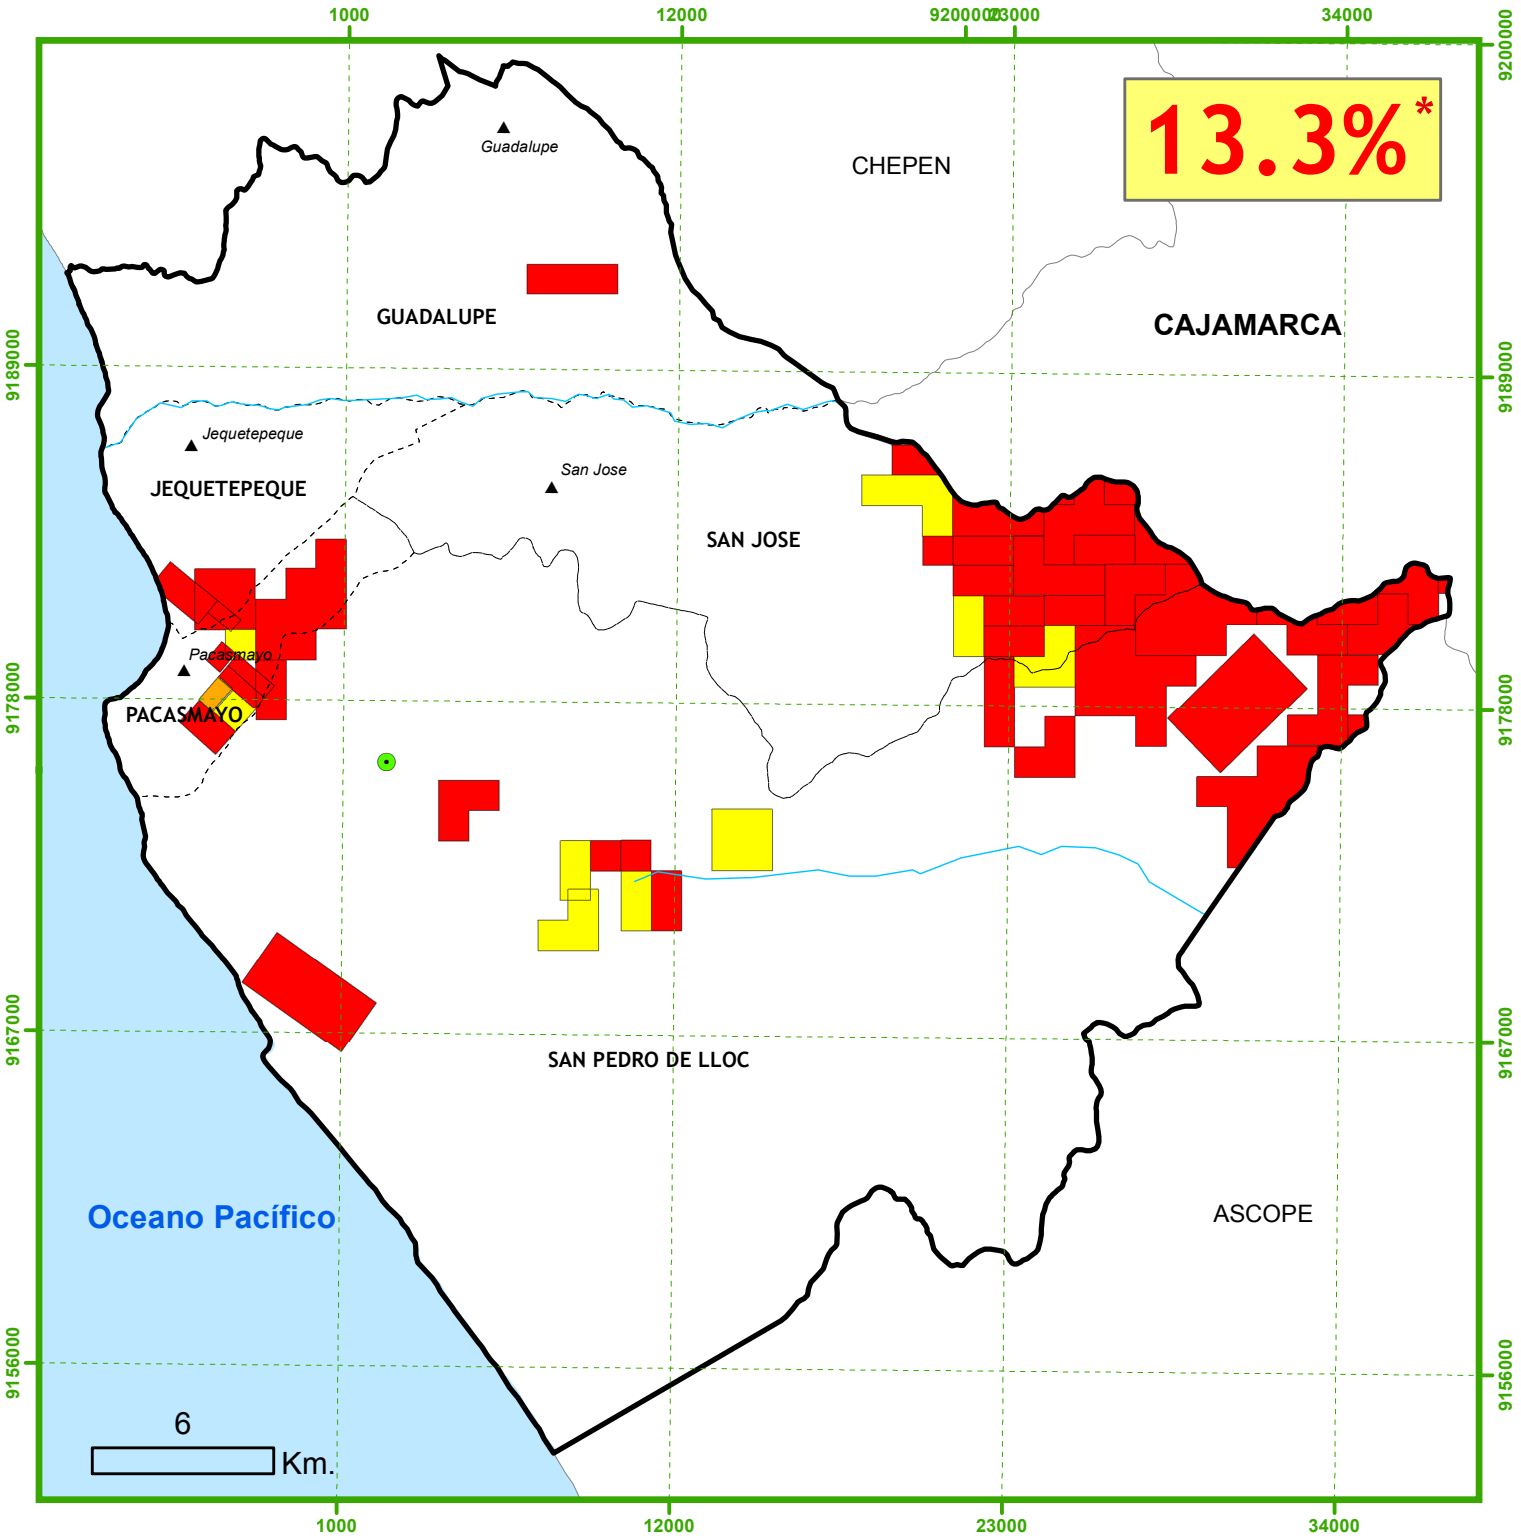

Concesiones Mineras

Provincia de PACASMAYO

13.3%*

Estado de las Concesiones Mineras

- Concesión Minera Titulada
- Concesión Minera en Trámite
- Planta de Beneficio
- Cantera Afectada al Estado

* Área concesionada considerando cc.mm. superpuestas, % sin considerar cc.mm. extintas

N
 Escala: 1:250,000
 Proyección UTM Z18
 Fuente: INGEMMET
 Noviembre 2016

6 Km.

CooperAcción

Acción Solidaria para el Desarrollo