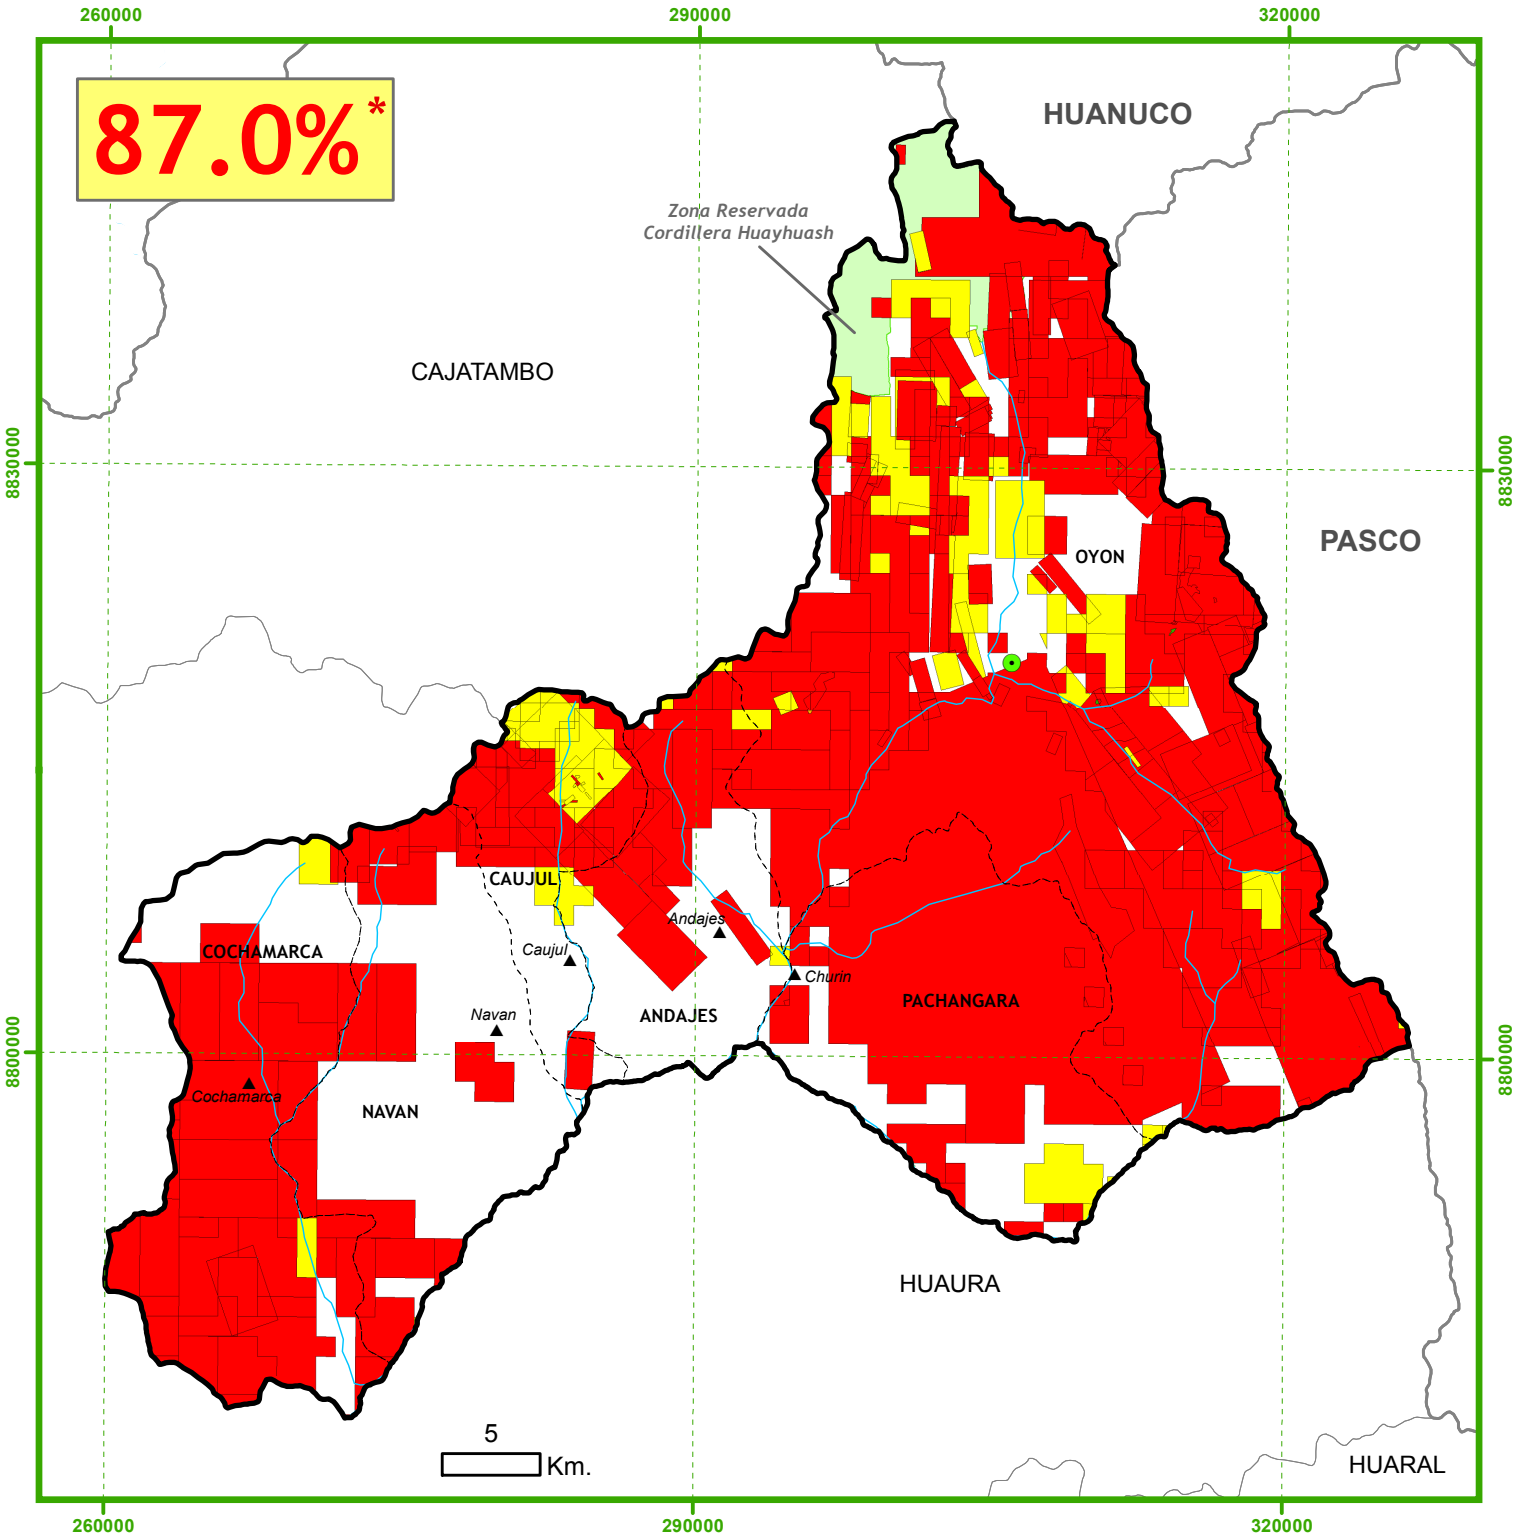

87.0%*

Concesiones Mineras

Provincia de OYON

Estado de las Concesiones Mineras

- Concesión Minera Titulada
- Concesión Minera en Trámite
- Planta de Beneficio
- Cantera Afectada al Estado

* Área concesionada considerando cc.mm. superpuestas, % sin considerar cc.mm. extintas

N
Escala: 1:385,000
Proyección UTM Z18
Fuente: INGEMMET
Noviembre 2016