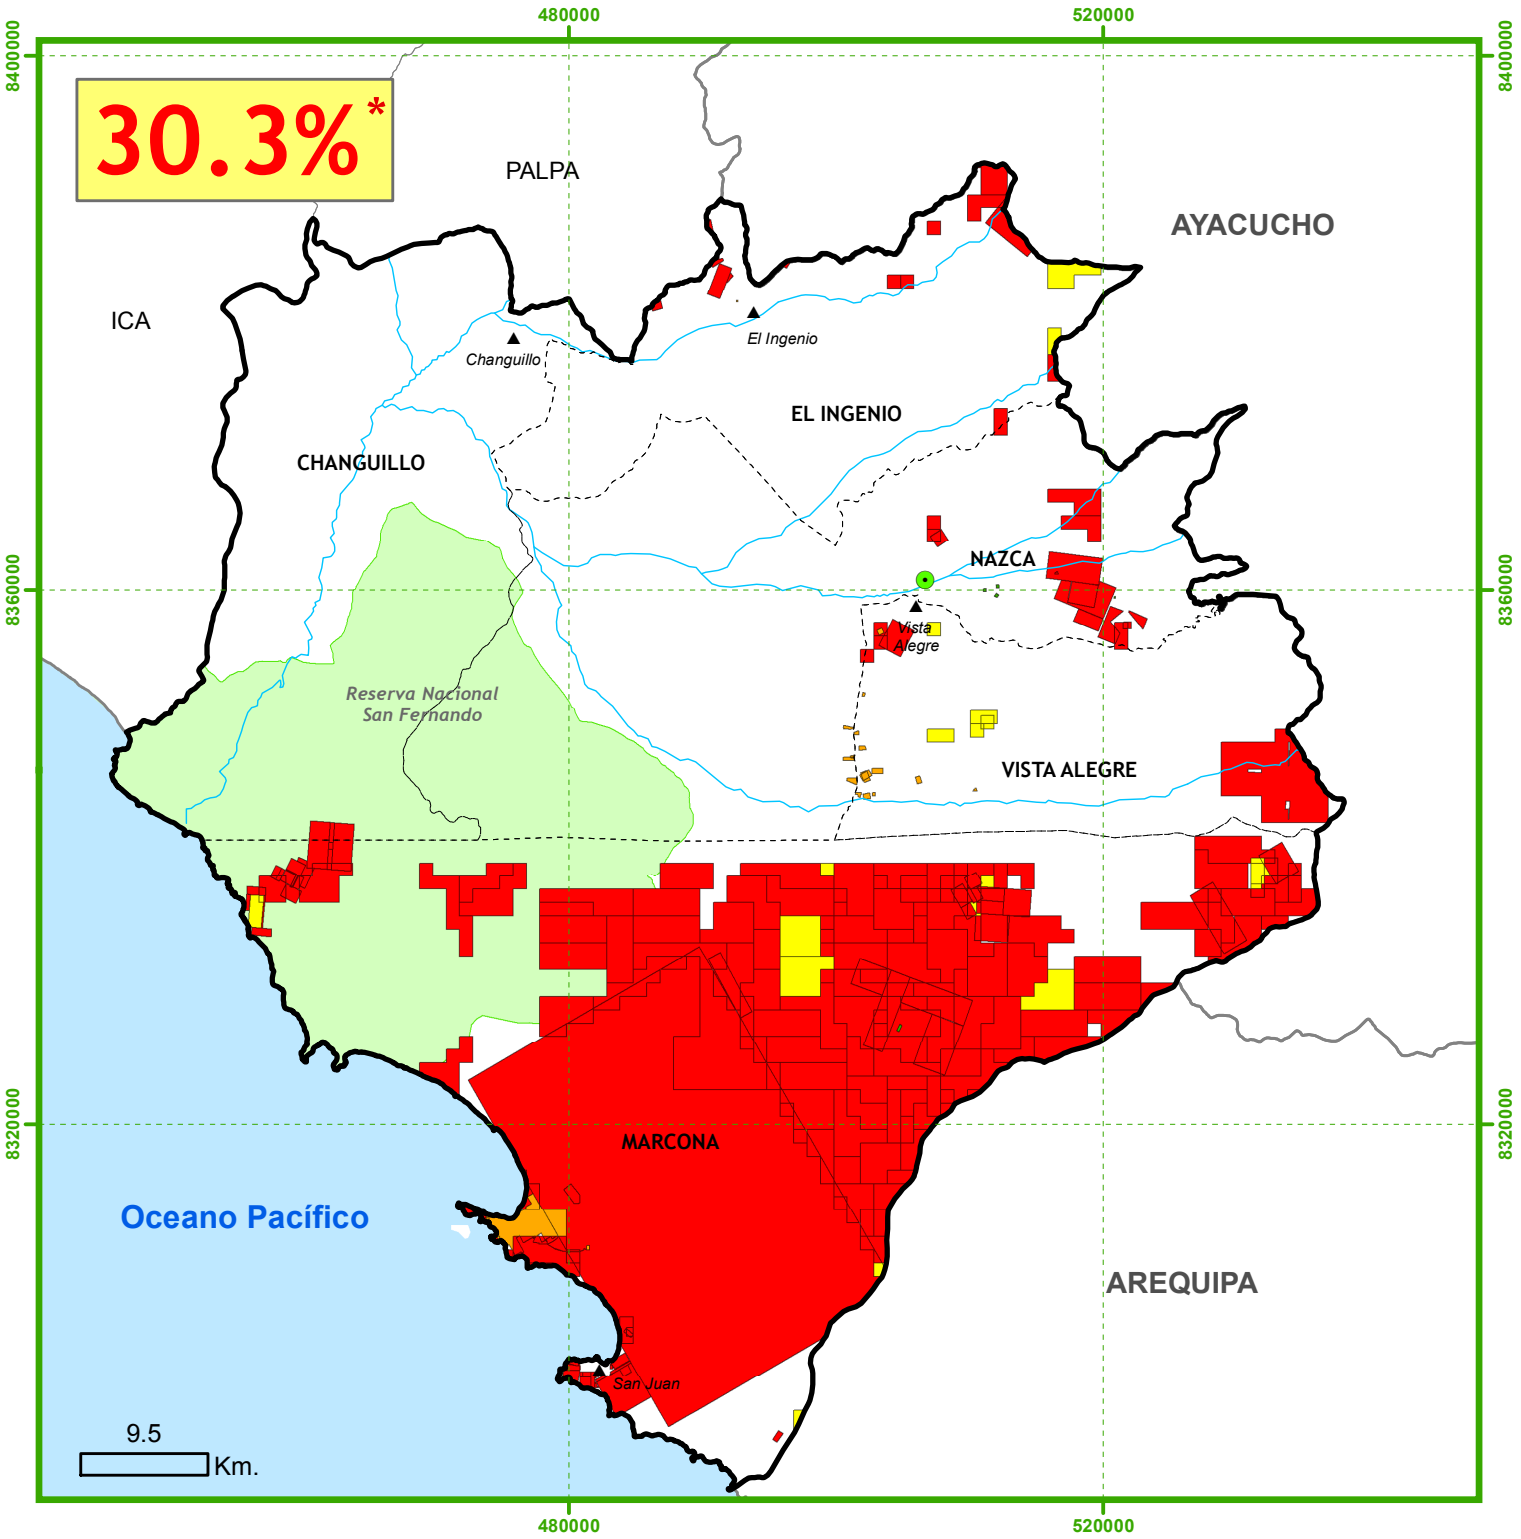

30.3%*

Concesiones Mineras

Provincia de NAZCA

Estado de las Concesiones Mineras

-  Concesión Minera Titulada
-  Concesión Minera en Trámite
-  Planta de Beneficio
-  Cantera Afectada al Estado

* Área concesionada considerando cc.mm. superpuestas, % sin considerar cc.mm. extintas

Escala: 1:566,000
Proyección UTM Z18
Fuente: INGEMMET
Noviembre 2016

Región Ica

CooperAcción

Acción Solidaria para el Desarrollo