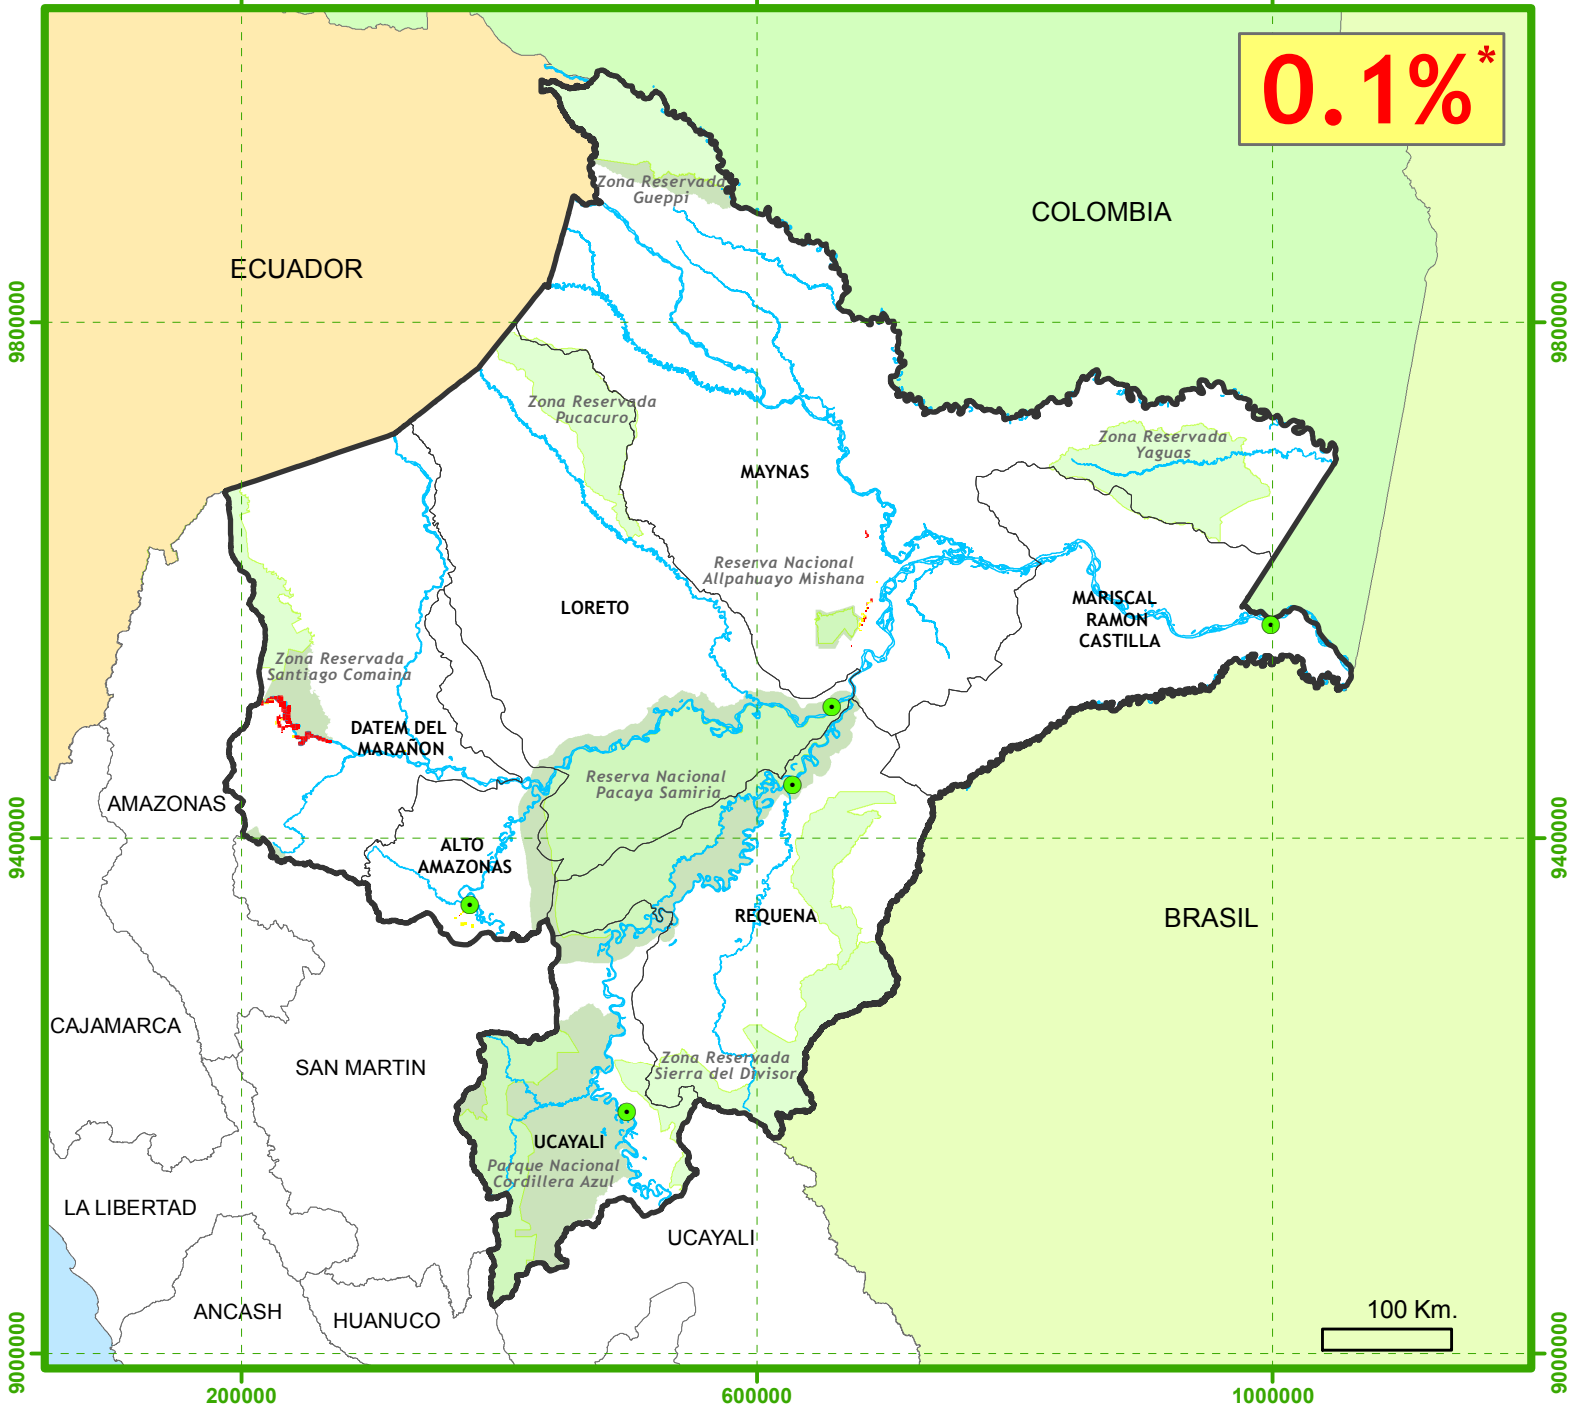

200000

600000

1000000

0.1%*

Concesiones Mineras

Región LORETO

Estado de las Concesiones Mineras

- Concesión Minera Titulada
- Concesión Minera en Trámite

* Área concesionada considerando cc.mm. superpuestas, % sin considerar cc.mm. extintas

N
 Escala 1:5,865,488
 Proyección UTM Z18
 Fuente: INGEMMET
 Noviembre 2016