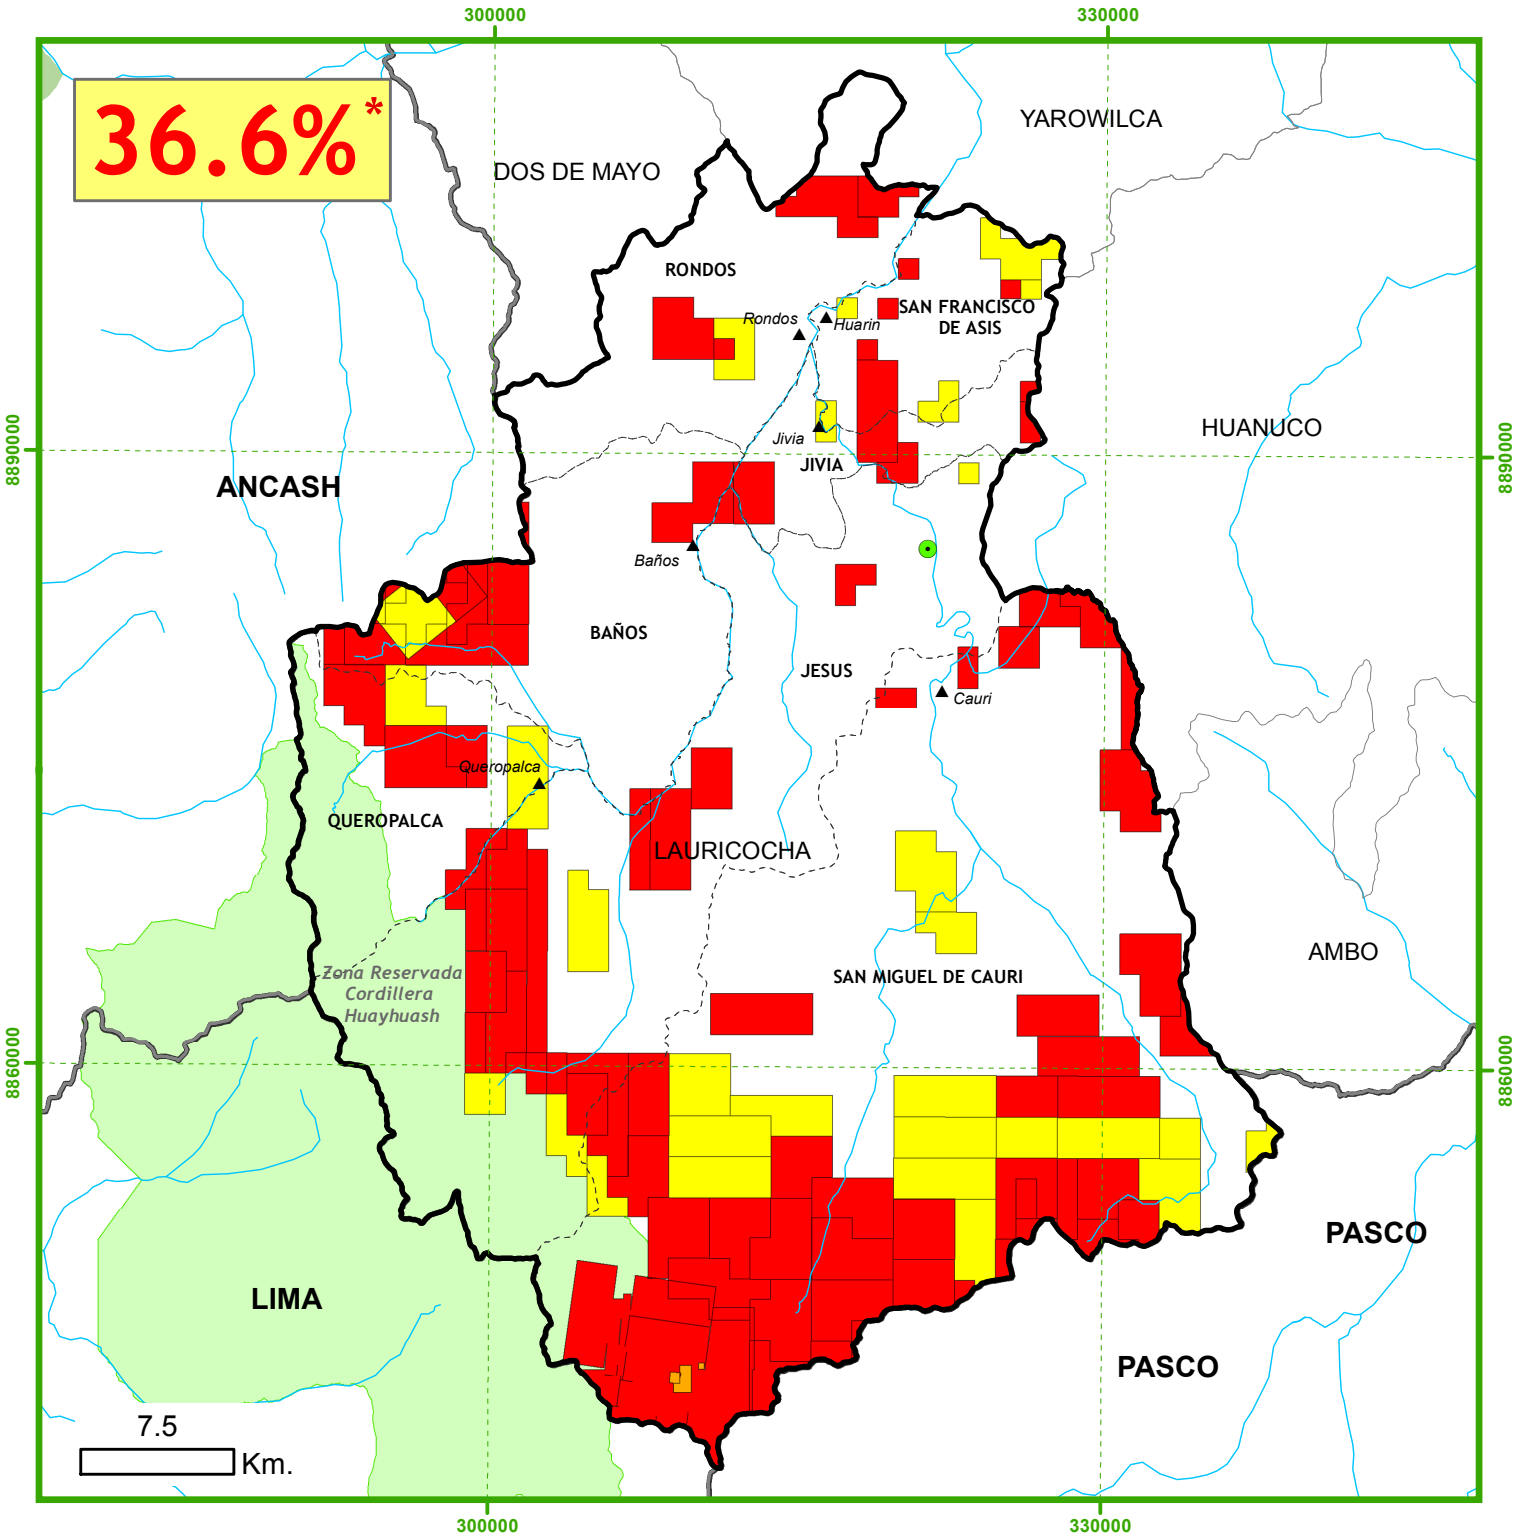

36.6%*

Concesiones Mineras

Provincia de LAURICOCHA

Estado de las Concesiones Mineras

- Concesión Minera Titulada
- Concesión Minera en Trámite
- Planta de Beneficio

* Área concesionada considerando cc.mm. superpuestas, % sin considerar cc.mm. extintas

Escala: 1:370,000
Proyección UTM Z18
Fuente: INGEMMET
Noviembre 2016

Región Huánuco

CooperAcción

Acción Solidaria para el Desarrollo