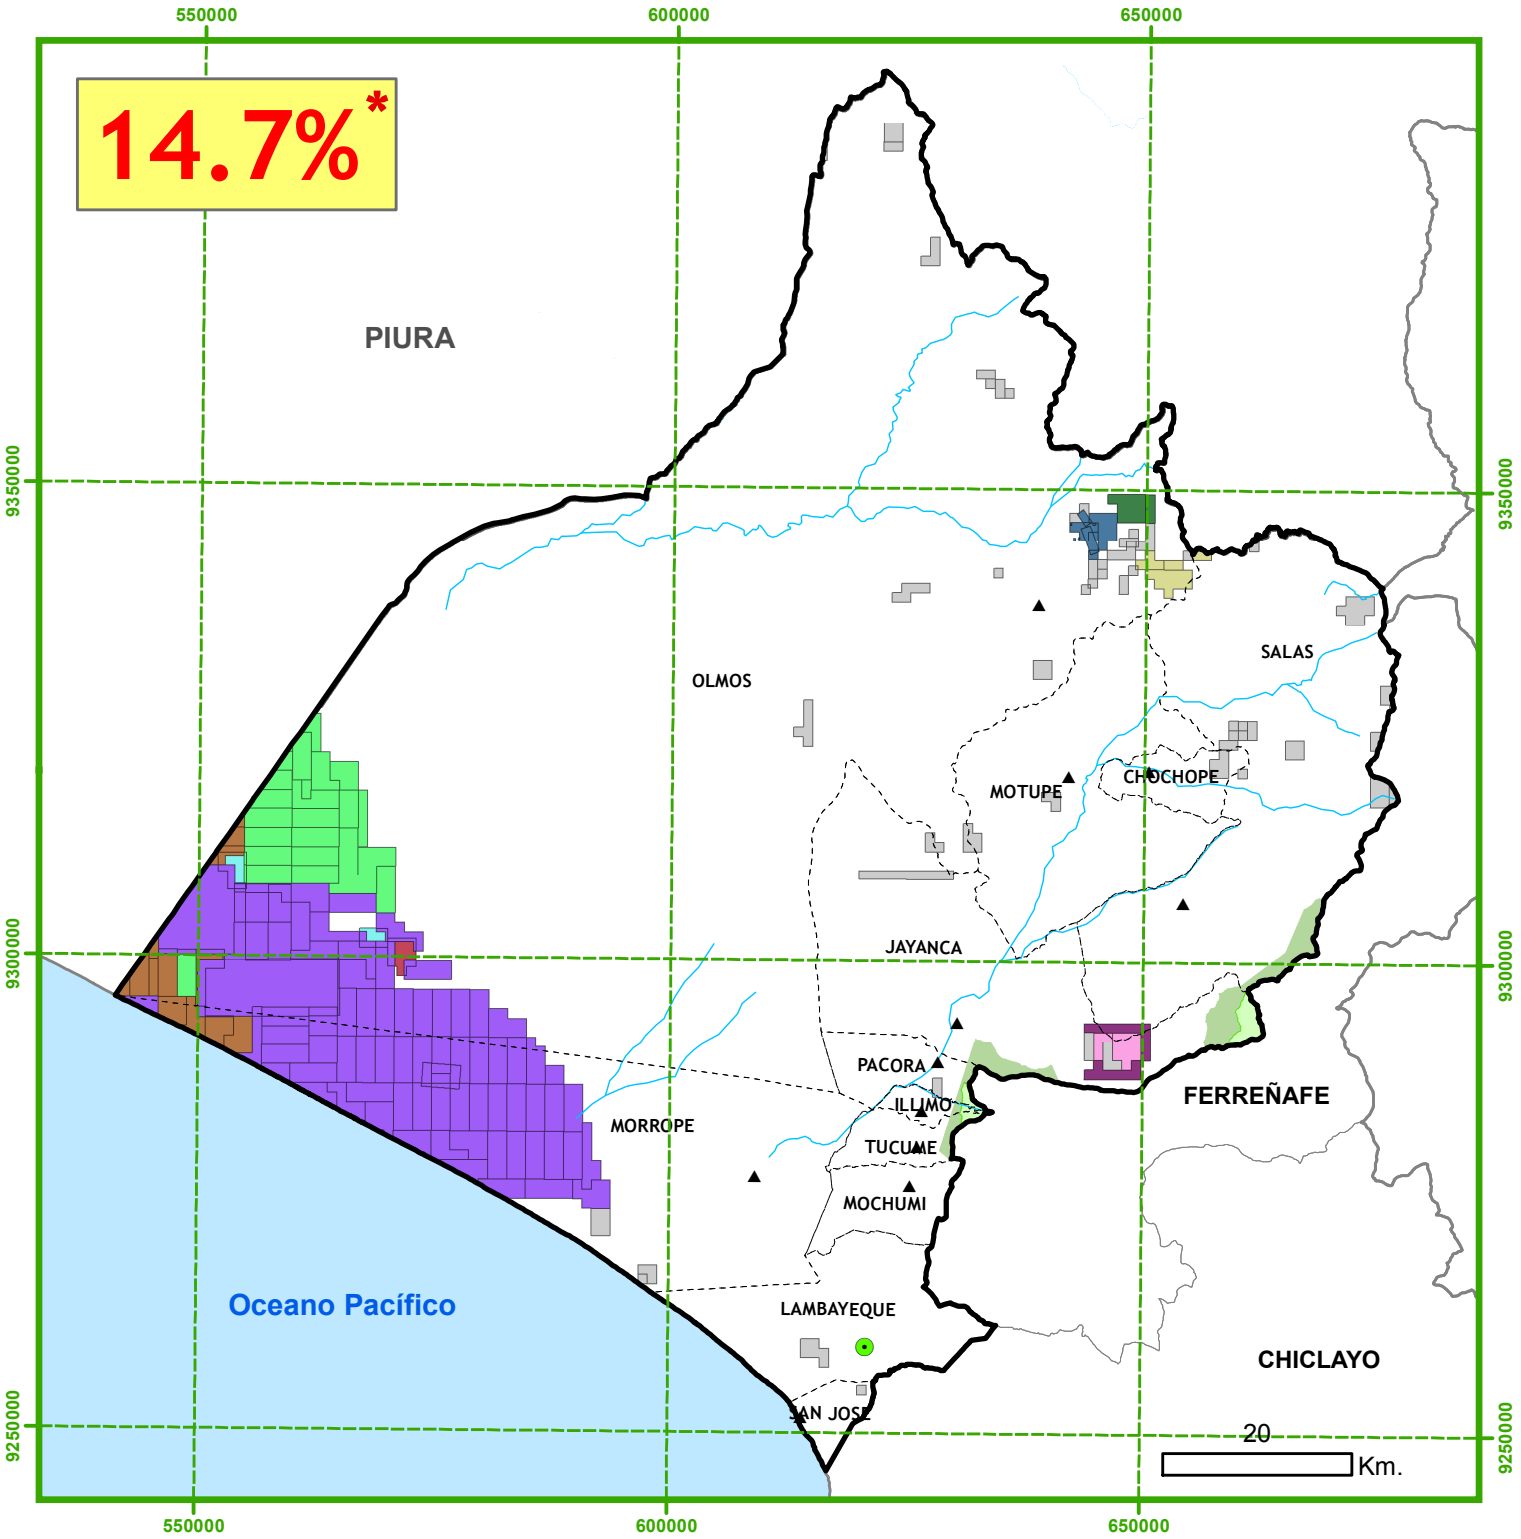

14.7%*

Concesiones Mineras

Provincia de LAMBAYEQUE

Titulares de Concesiones Mineras

- SALMUERAS SUDAMERICANAS S.A.
- COMPAÑIA MINERA MISKI MAYO S.R.L.
- COMPAÑIA MINERA MISKI MAYO S.A.C.
- ROGER DANIEL CHAVEZ ROMERO
- MINERA LUZ DEL NORTE PERU S.A.C.
- CARLOS MANUEL PARODI VASSALLO
- CEMENTOS PACASMAYO S.A.A.
- S.M.R.L. MARIA MILAGROS XX
- CARLOS ALBERTO PARODI CASTRO
- CORPORACION INDUSTRIAL MARSAL S.A.C
- OTROS

PROVINCIA LAMBAYEQUE				
Nº Concesiones	Nº Titulares	Hectáreas	Naturaleza	
			Metálica	No metálica
191	48	138299.2	65	135

Escala: 1:800,000
 Proyección UTM Z18
 Fuente: INGEMMET
 Noviembre 2016

Región Lambayeque

CooperAcción

Acción Solidaria para el Desarrollo