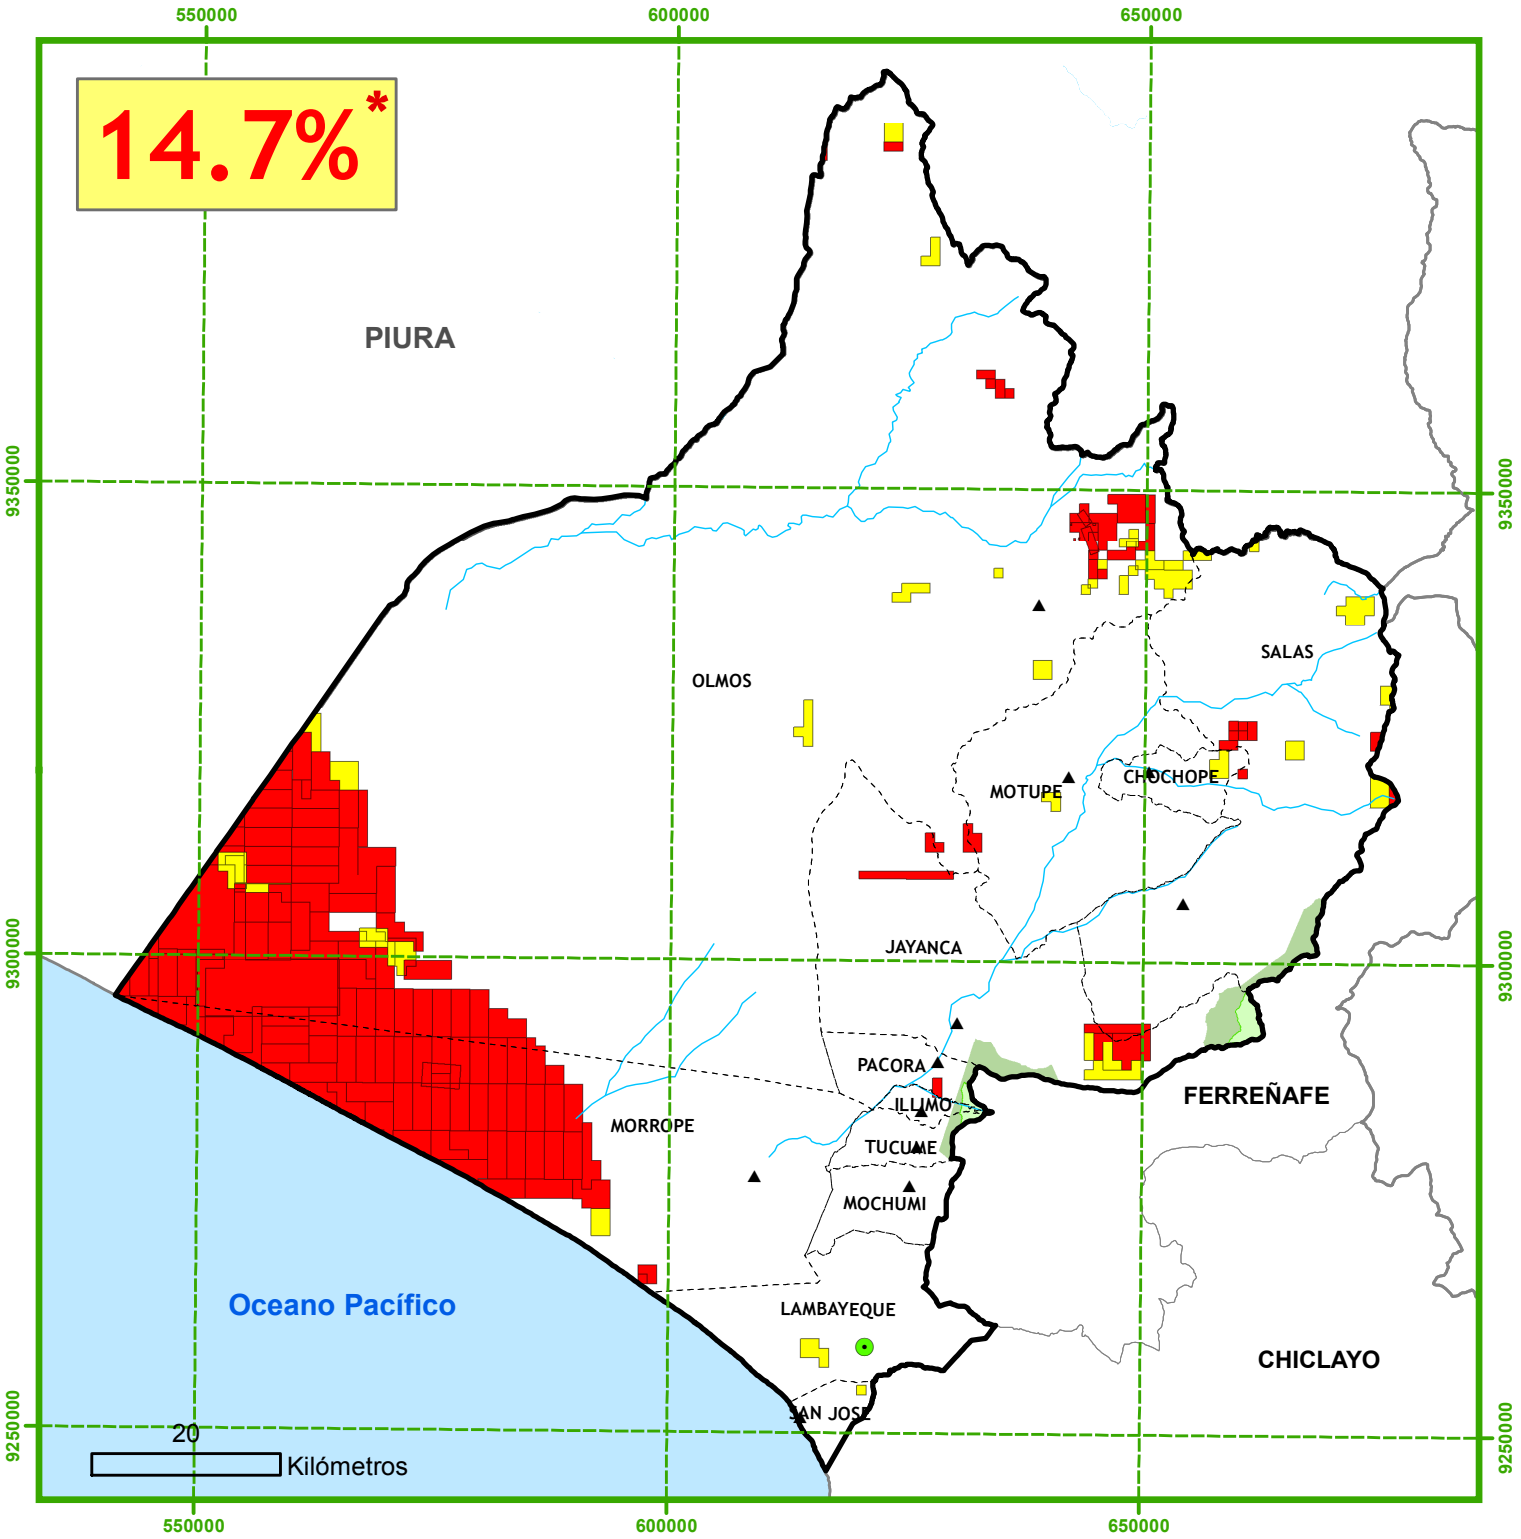

14.7%*

Concesiones Mineras

Provincia de LAMBAYEQUE

Estado de las Concesiones Mineras

- Concesión Minera Titulada
- Concesión Minera en Trámite

* Área concesionada considerando cc.mm. superpuestas, % sin considerar cc.mm. extintas

Escala: 1:800,000
Proyección UTM Z18
Fuente: INGEMMET
Noviembre 2016

Región Lambayeque

CooperAcción

Acción Solidaria para el Desarrollo