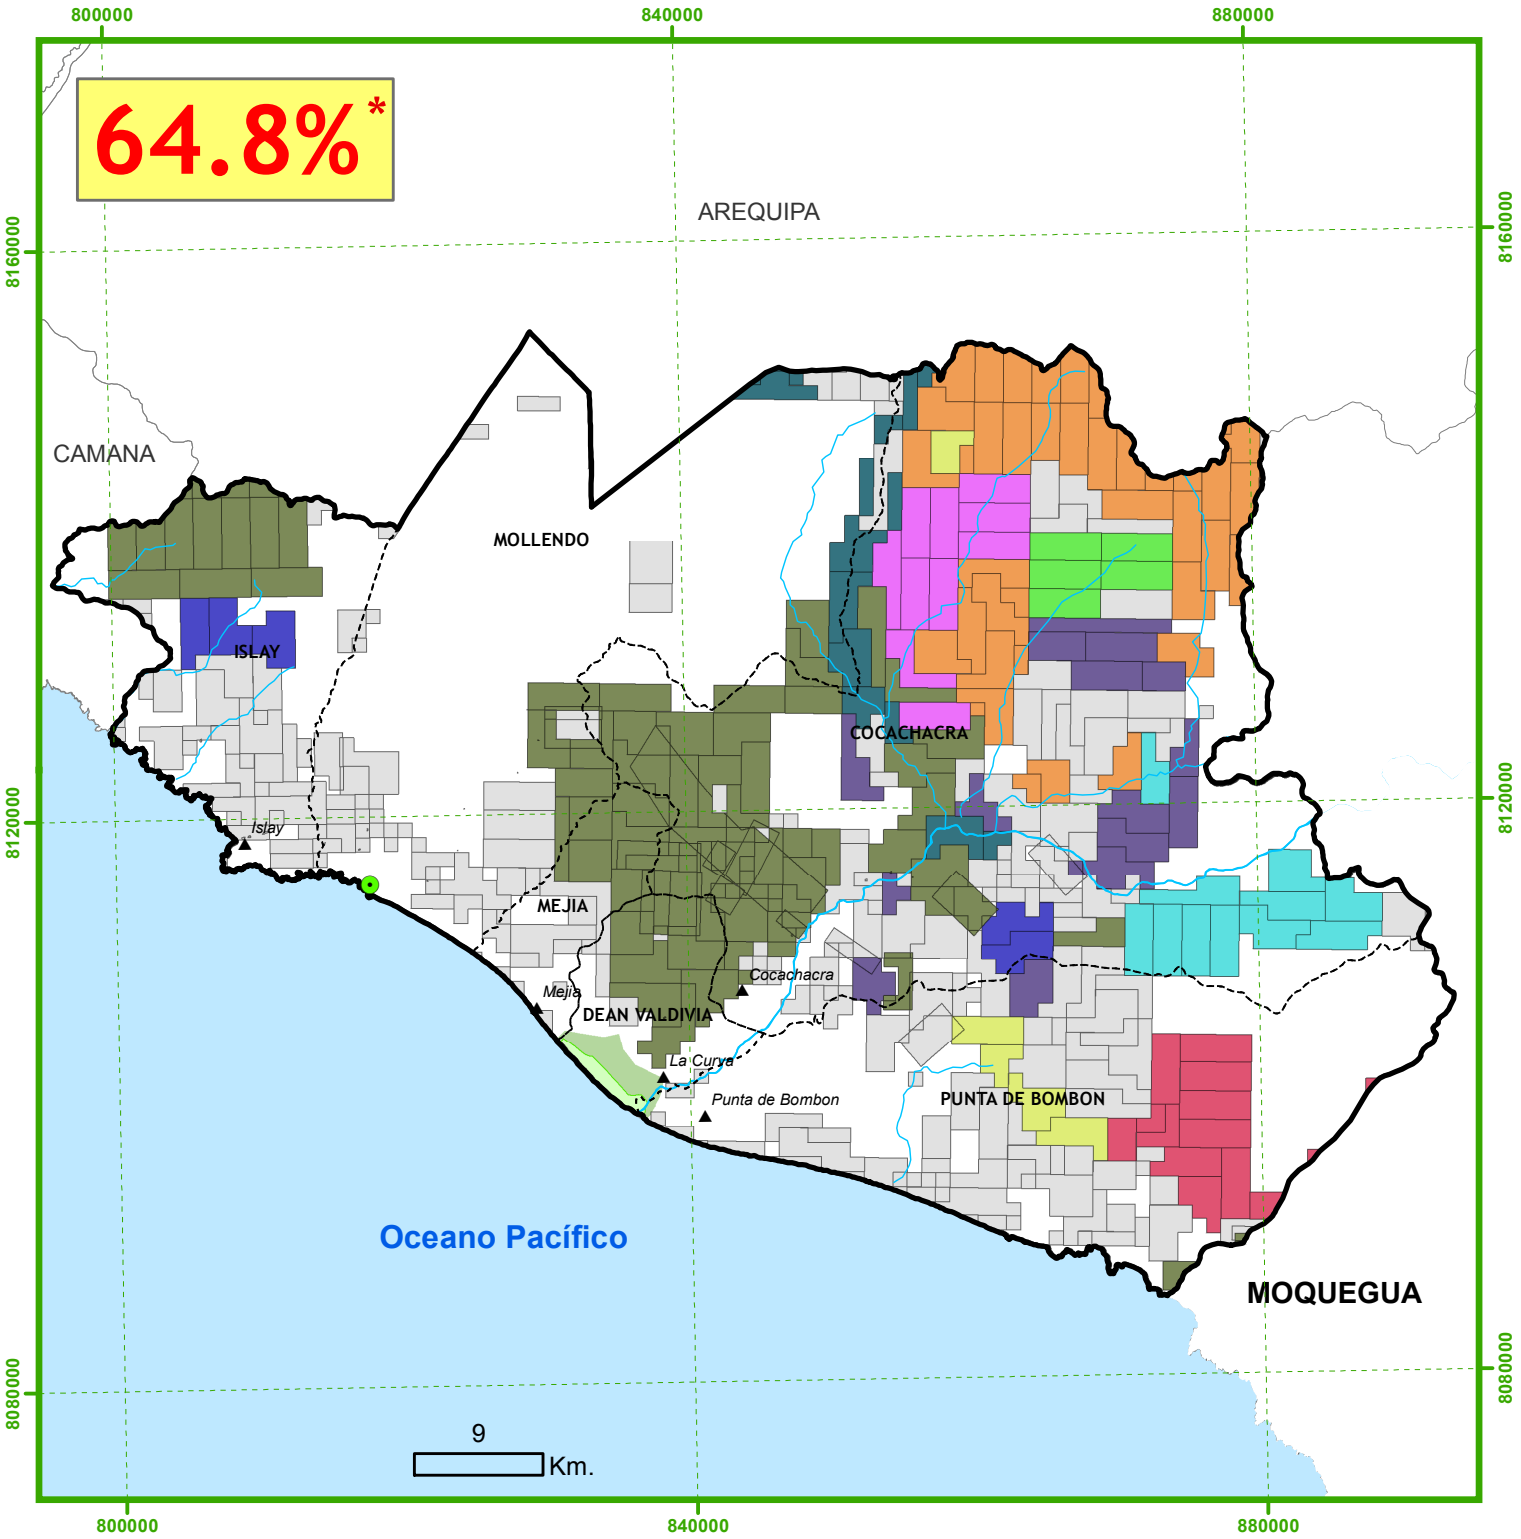

**64.8%\***

# Concesiones Mineras

## Provincia de ISLAY

**Titulares de Concesiones Mineras**

- SOUTHERN PERU COPPER CORPORATION, SUCURSAL DEL PERU
- MINERA PAMPA DE COBRE S.A.
- COMPAÑIA MINERA ZAHENA S.A.C.
- FUDA MINING S.A.
- SUPER STRONG MINING SAC
- PERUVIAN LATIN RESOURCES S.A.C.
- SOCIEDAD MINERA CERRO VERDE S.A.A.
- COMPAÑIA MINERA MILPO S.A.A.
- FRESNILLO PERU S.A.C.
- GOLDEN IDEAL GOLD MINING SAC
- OTROS

Acción Solidaria para el Desarrollo