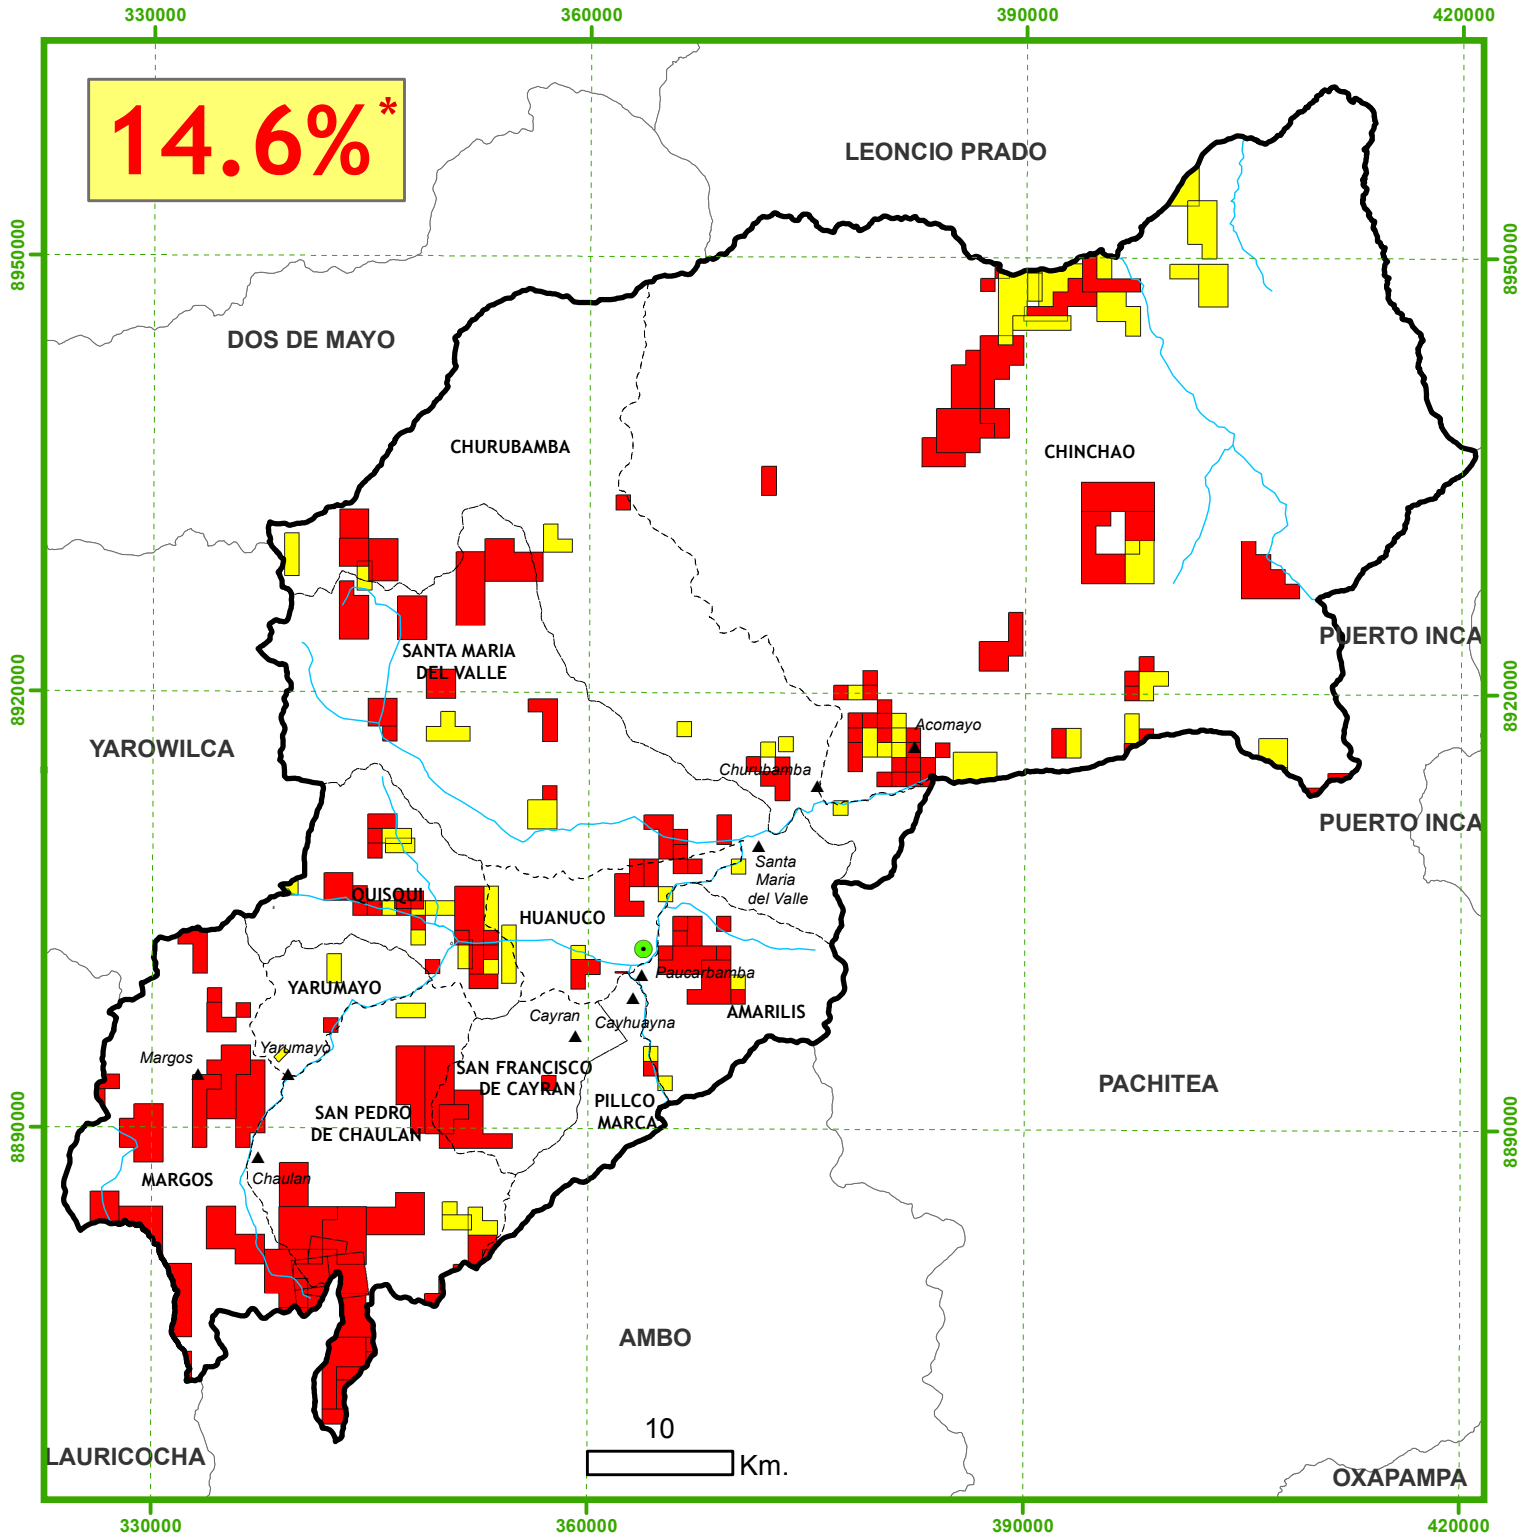

# Concesiones Mineras

## Provincia de HUÁNUCO

### Estado de las Concesiones Mineras

- Concesión Minera Titulada
- Concesión Minera en Trámite

\* Área concesionada considerando cc.mm. superpuestas, % sin considerar cc.mm. extintas

Escala: 1:520,000  
Proyección UTM Z18  
Fuente: INGEMMET  
Noviembre 2016

### Región Huánuco

**CooperAcción**

Acción Solidaria para el Desarrollo