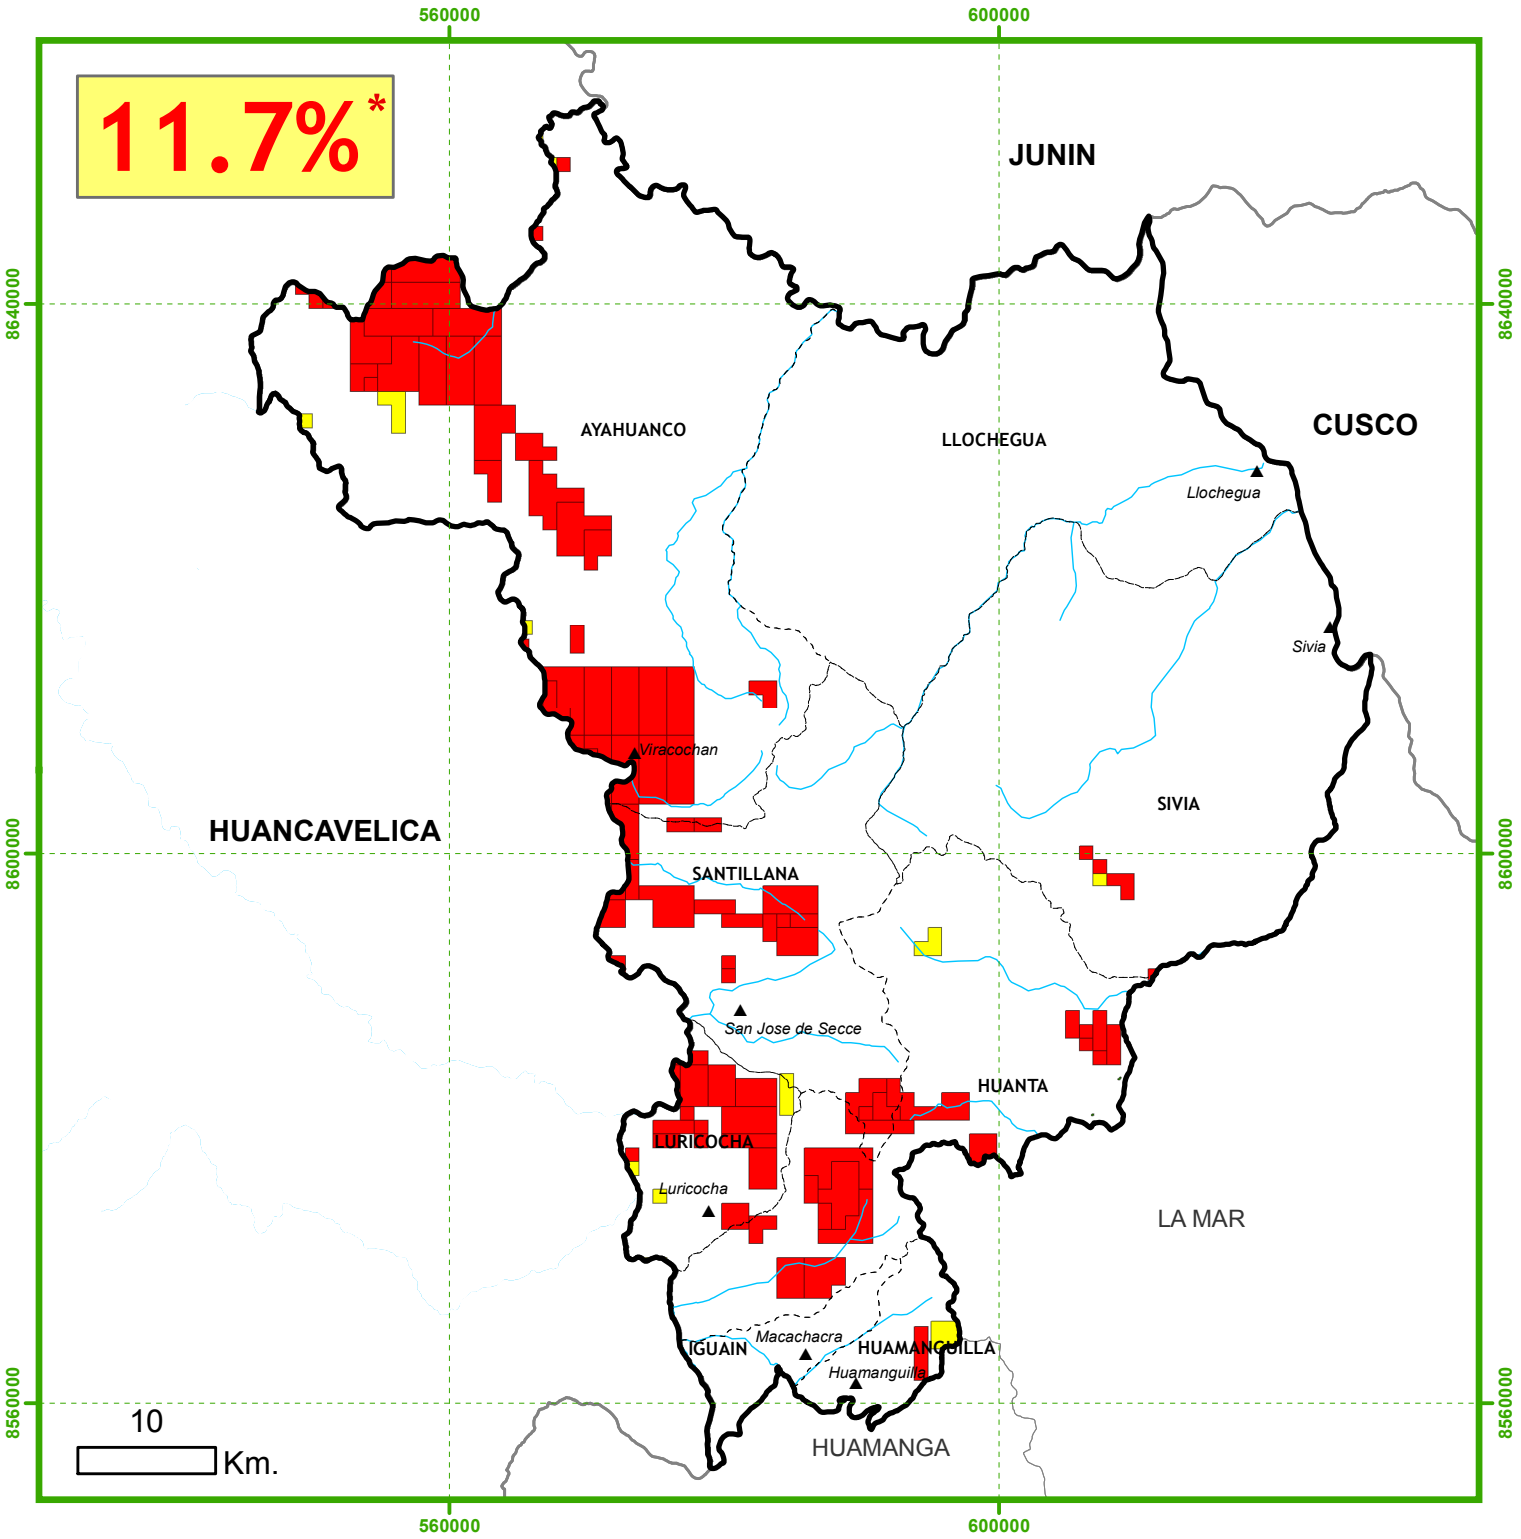

11.7%*

Concesiones Mineras

Provincia de HUANTA

Estado de las Concesiones Mineras

- Concesión Minera Titulada
- Concesión Minera en Trámite
- Cantera Afectada al Estado

* Área concesionada considerando cc.mm. superpuestas, % sin considerar cc.mm. extintas

Escala: 1: 550,000
Proyección UTM Z18
Fuente: INGEMMET
Noviembre 2016

Región Ayacucho

CooperAcción

Acción Solidaria para el Desarrollo