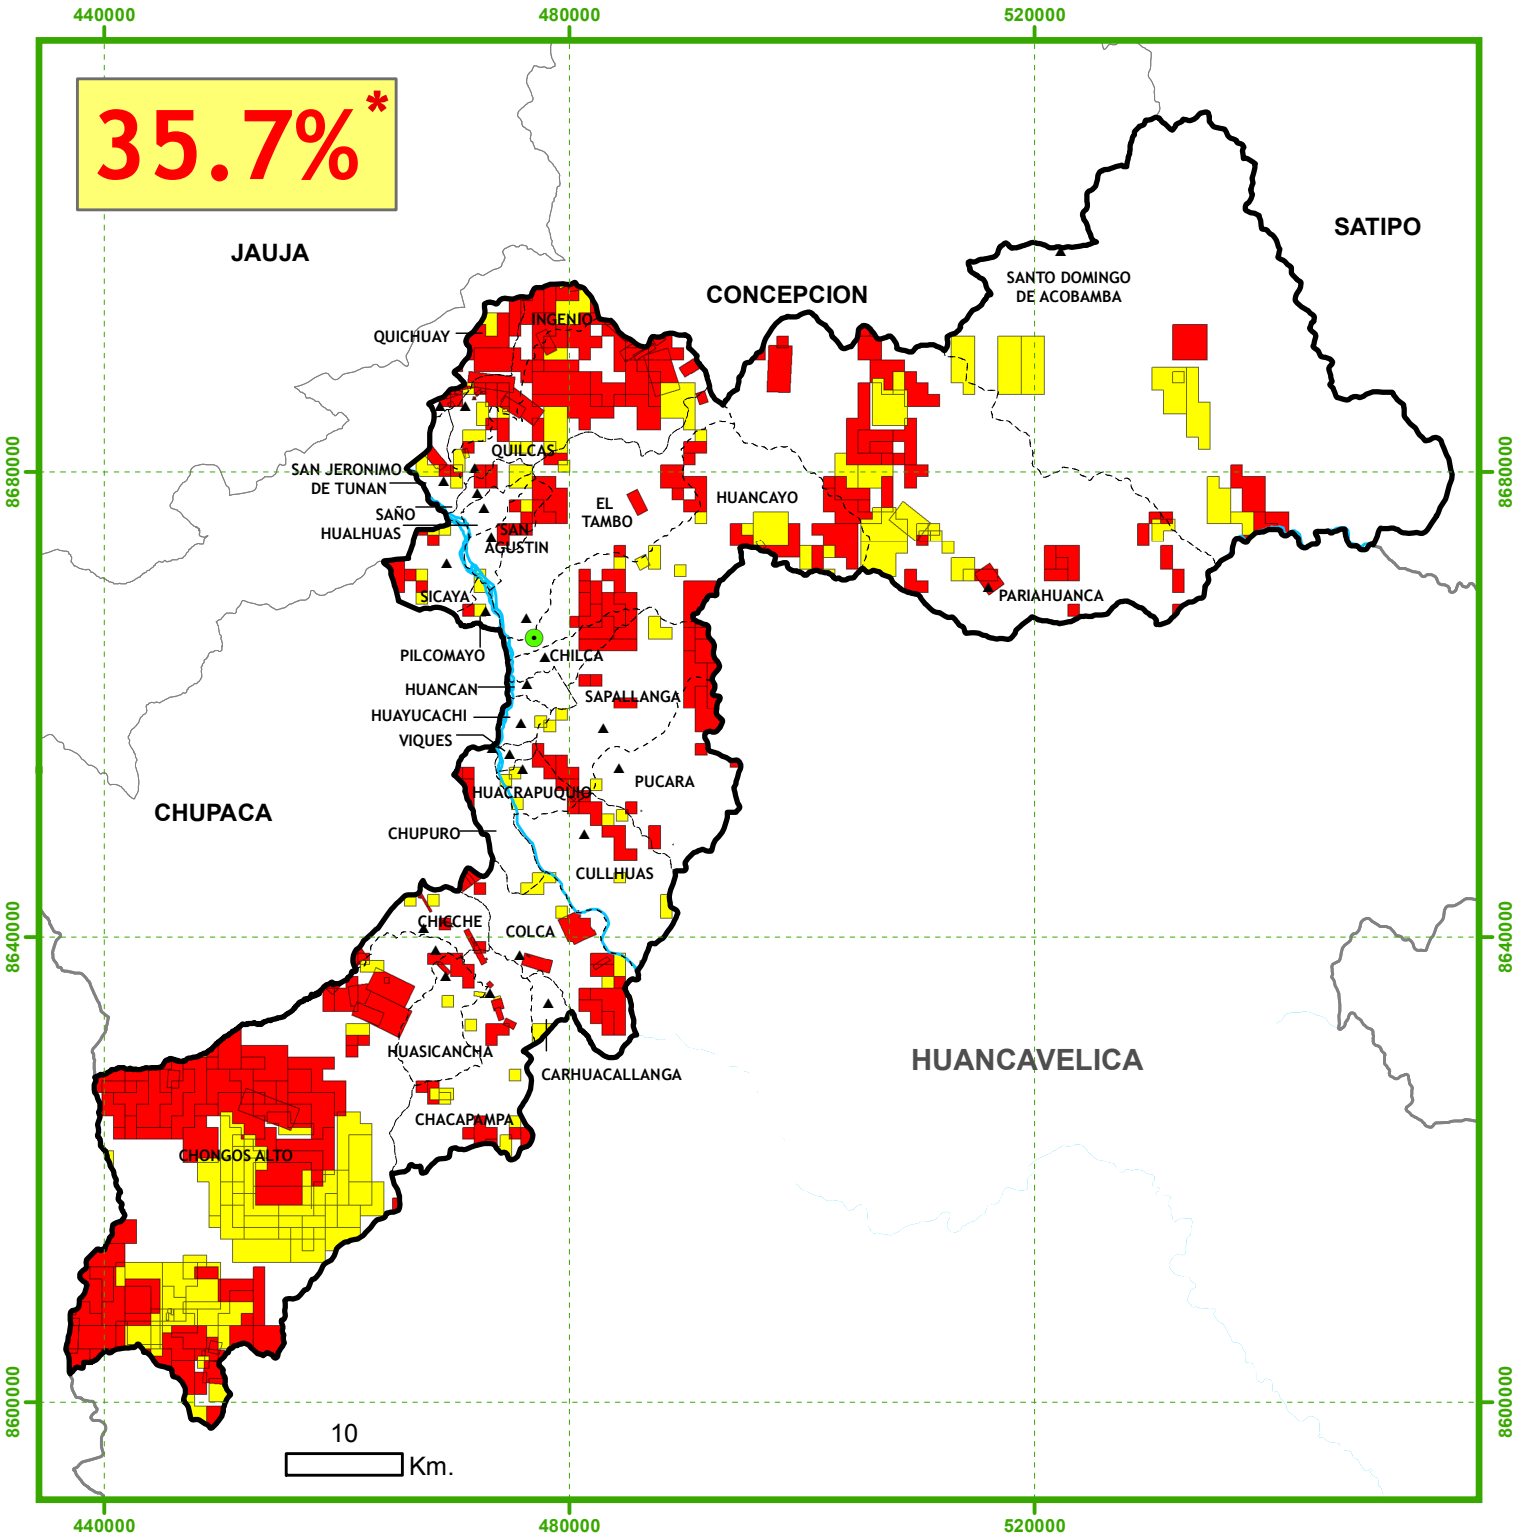

**35.7%\***

# Concesiones Mineras

## Provincia de HUANCAYO

**Estado de las Concesiones Mineras**

-  Concesión Minera Titulada
-  Concesión Minera en Trámite

\* Área concesionada considerando cc.mm. superpuestas, % sin considerar cc.mm. extintas

Escala: 1:650,000  
Proyección UTM Z18  
Fuente: INGEMMET  
Noviembre 2016

**CooperAcción**

Acción Solidaria para el Desarrollo