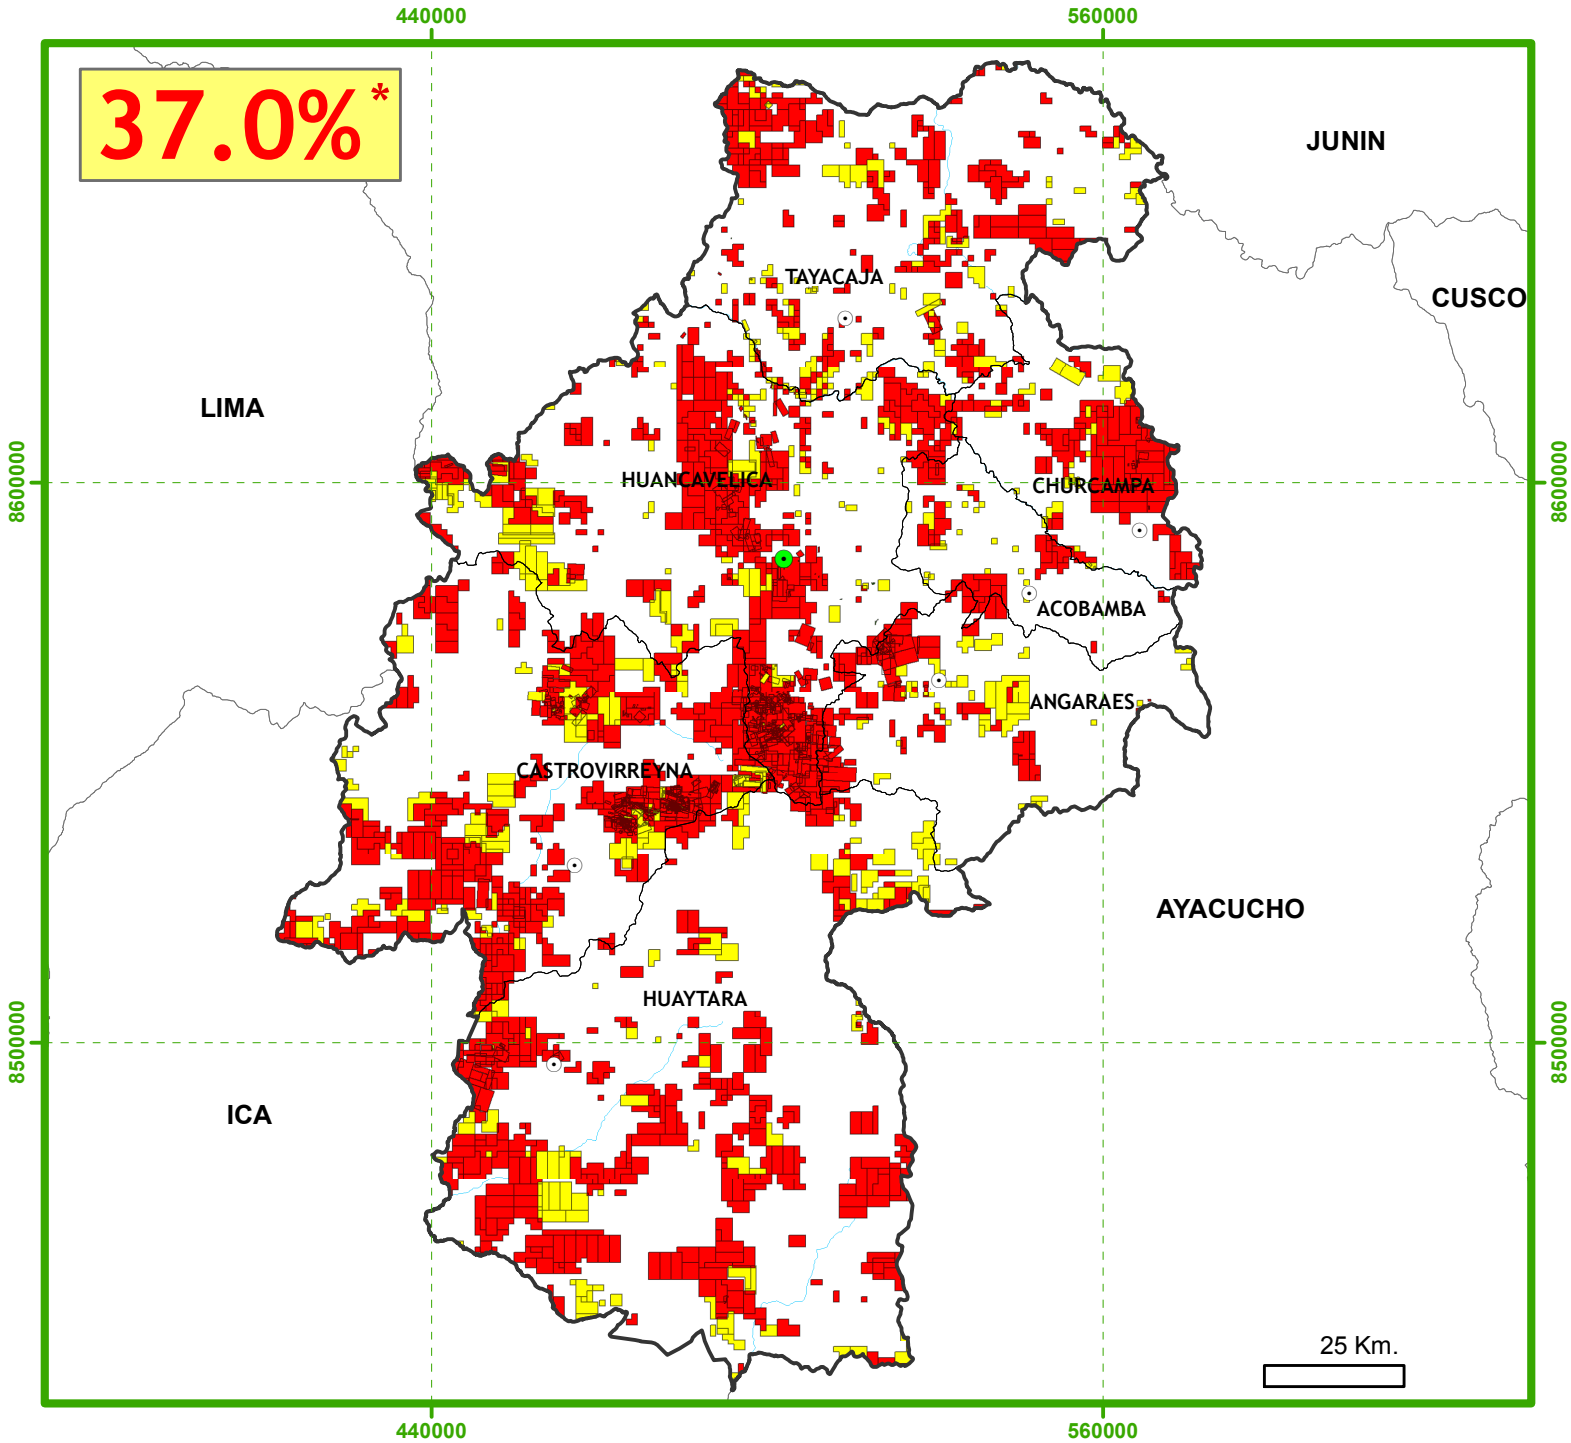

37.0%*

Concesiones Mineras

Región HUANCAYELICA

Estado de las Concesiones Mineras

-  Concesión Minera Titulada
-  Concesión Minera en Trámite
-  Cantera Afectada al Estado

* Área concesionada considerando cc.mm. superpuestas, % sin considerar cc.mm. extintas

N
Escala 1:1,350,000
Proyección UTM Z18
Fuente: INGEMMET
Noviembre 2016

CooperAcción

Acción Solidaria para el Desarrollo