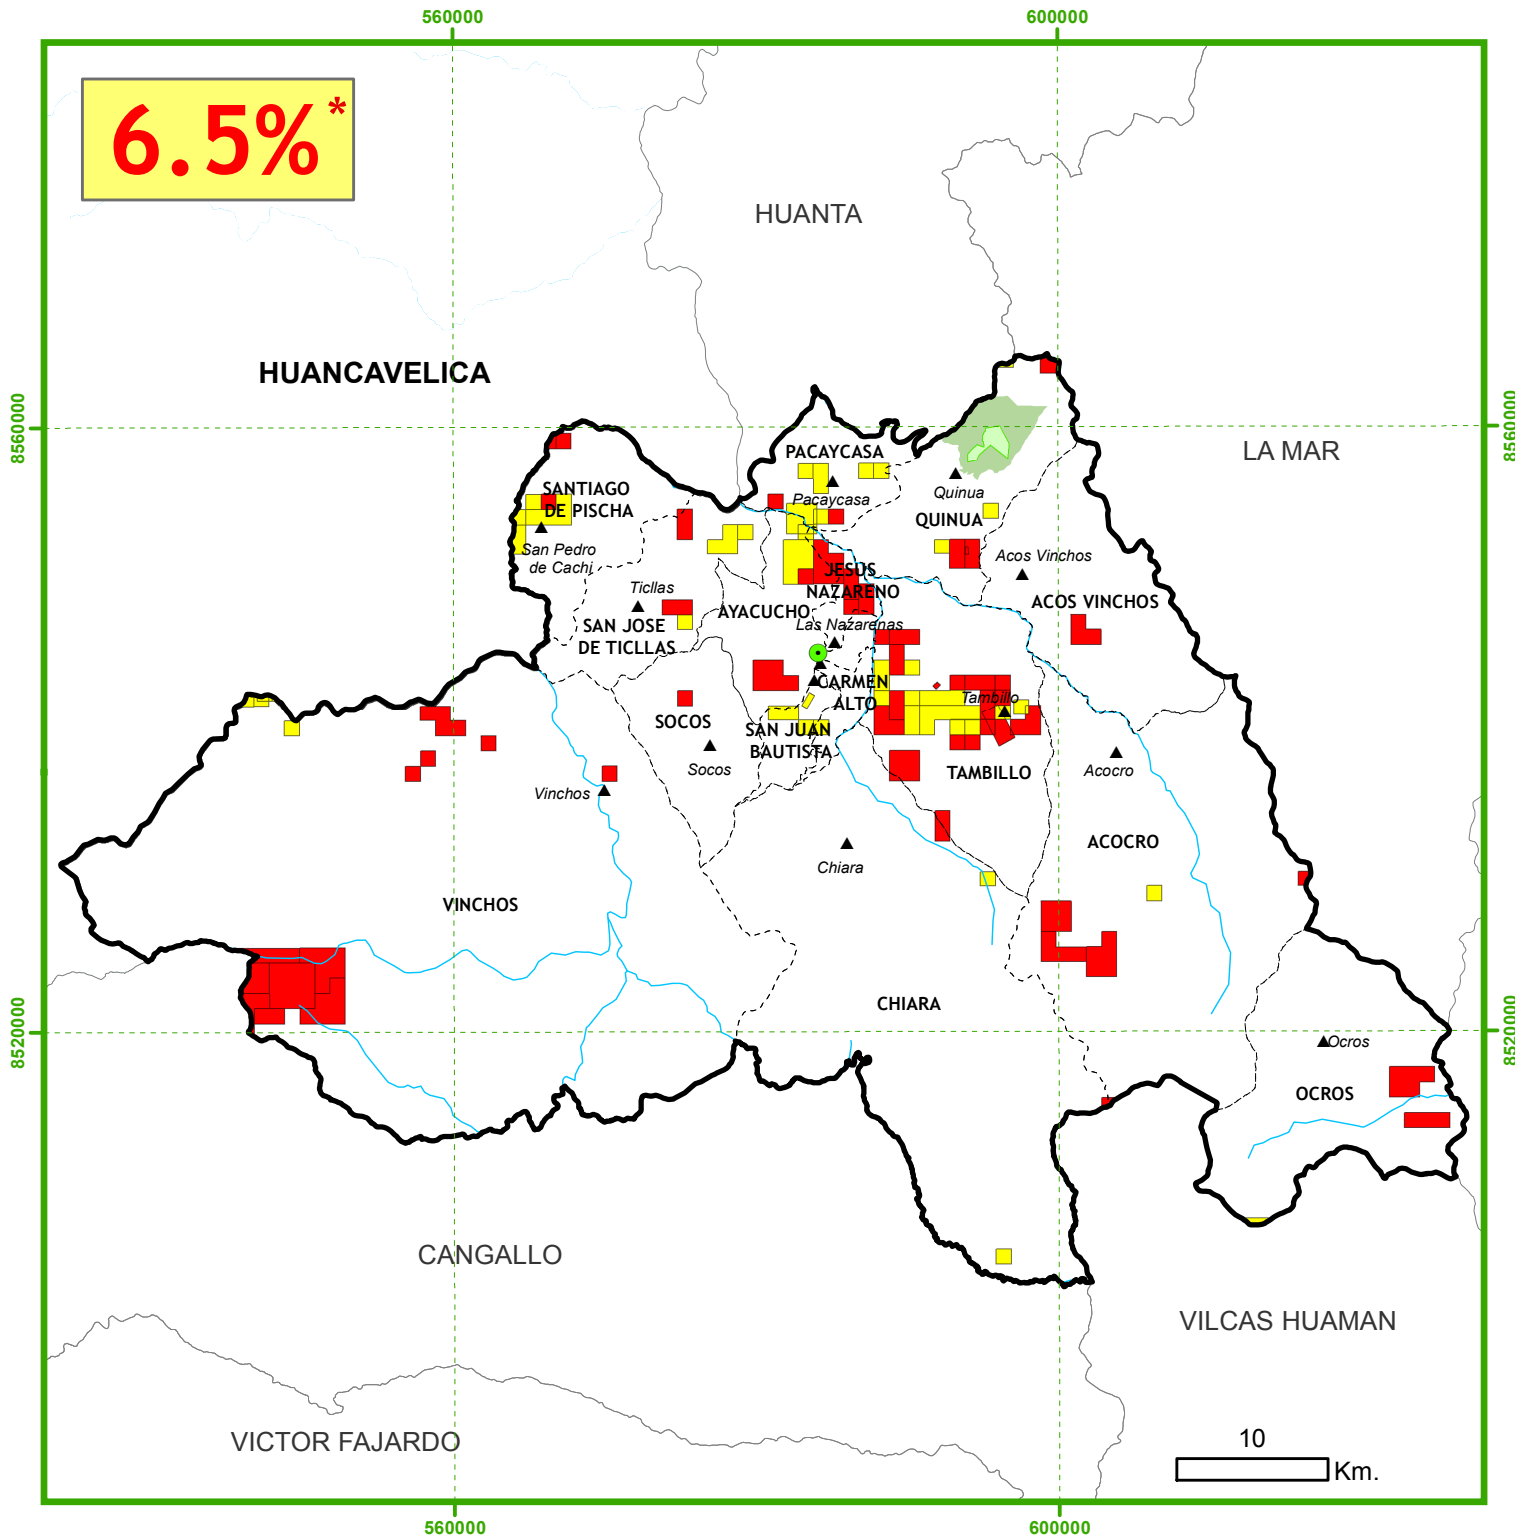

6.5%*

Concesiones Mineras

Provincia de HUAMANGA

Estado de las Concesiones Mineras

- Concesión Minera Titulada
- Concesión Minera en Trámite

* Área concesionada considerando cc.mm. superpuestas, % sin considerar cc.mm. extintas

Escala: 1: 520,000
Proyección UTM Z18
Fuente: INGEMMET
Noviembre 2016

Región Ayacucho

CooperAcción

Acción Solidaria para el Desarrollo