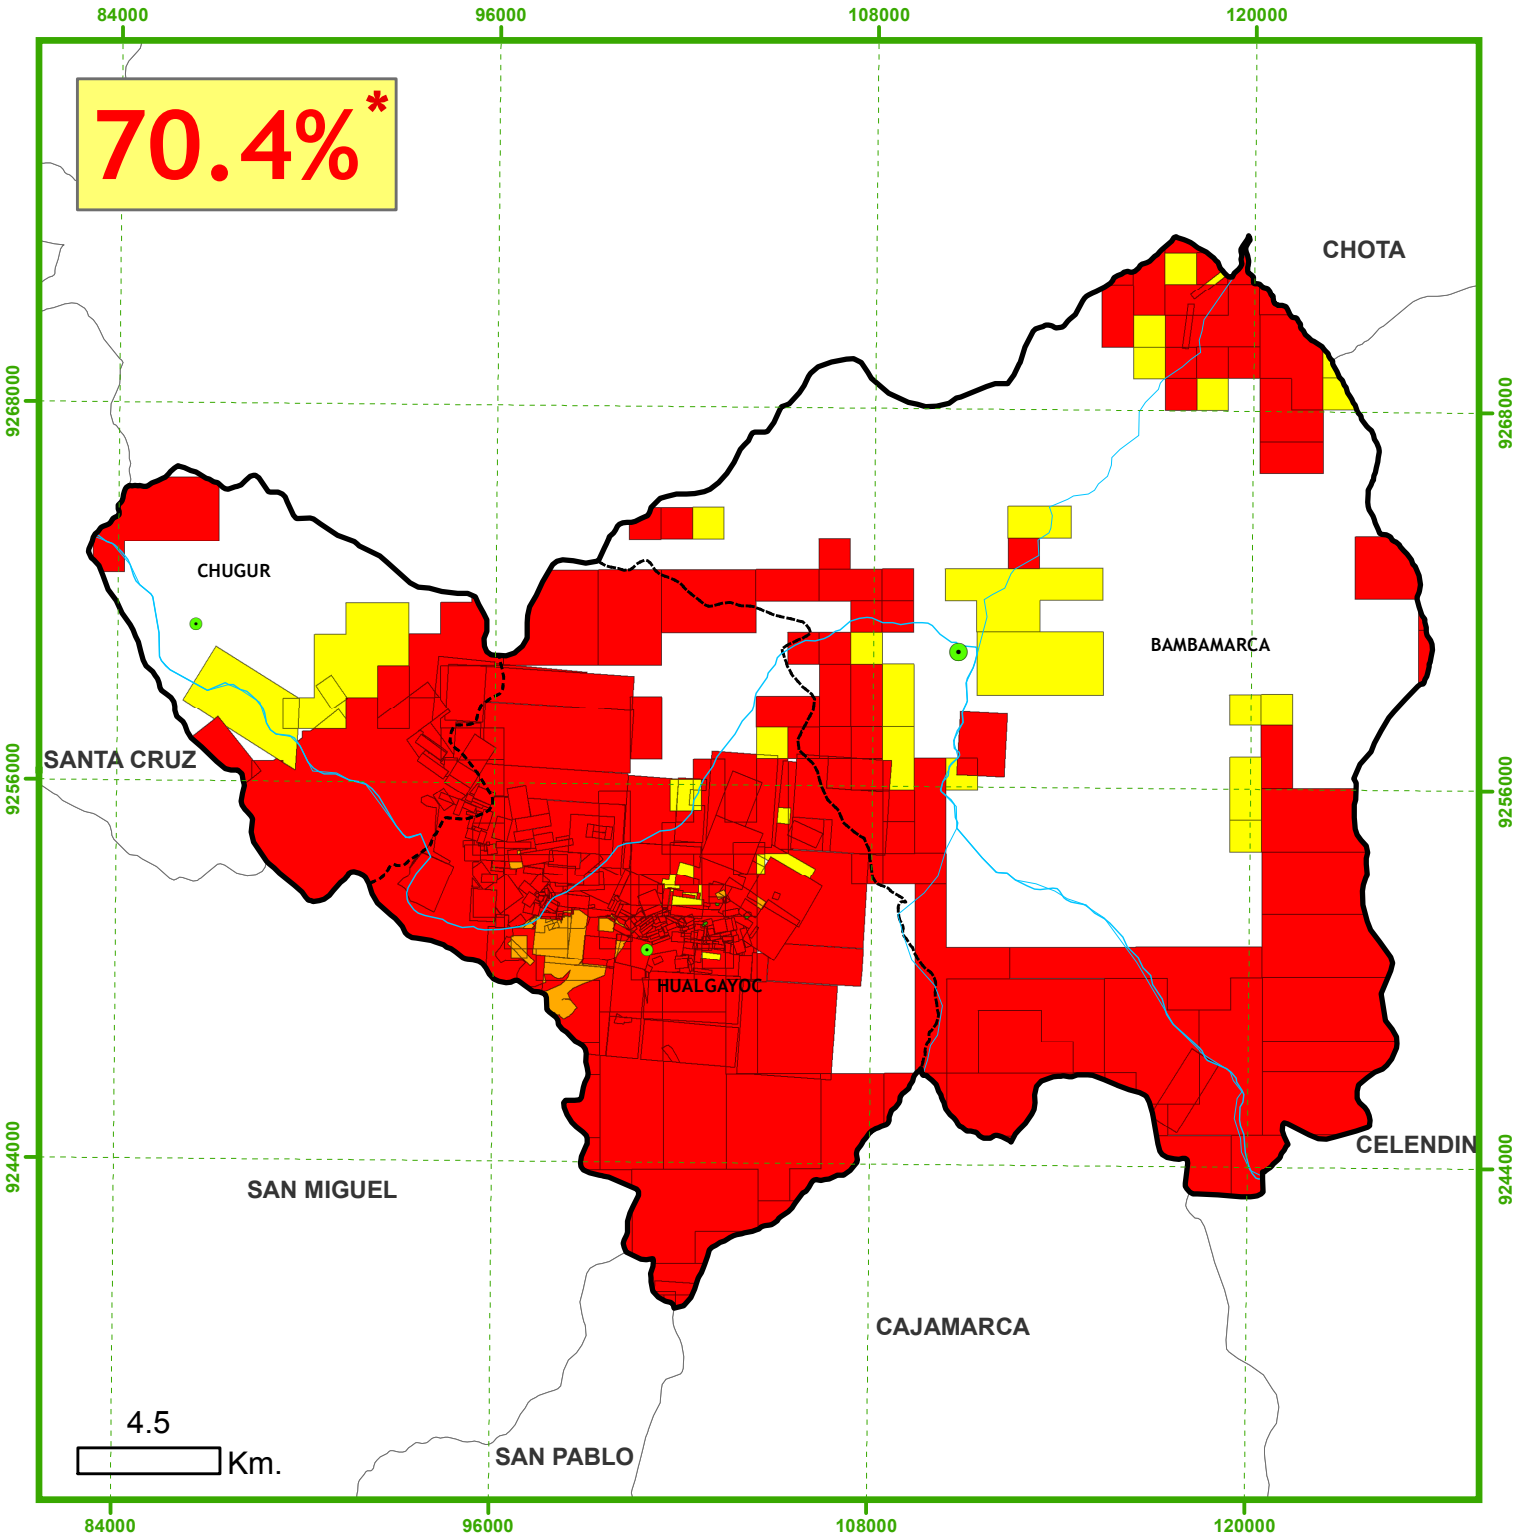

70.4%*

Concesiones Mineras

Provincia de HUALGAYOC

Estado de las Concesiones Mineras

- Concesión Minera Titulada
- Concesión Minera en Trámite
- Planta de Beneficio
- Cantera Afectada al Estado

* Área concesionada considerando cc.mm. superpuestas, % sin considerar cc.mm. extintas

Escala: 1: 240,000
Proyección UTM Z18
Fuente: INGEMMET
Noviembre 2016

Región Cajamarca

CooperAcción

Acción Solidaria para el Desarrollo