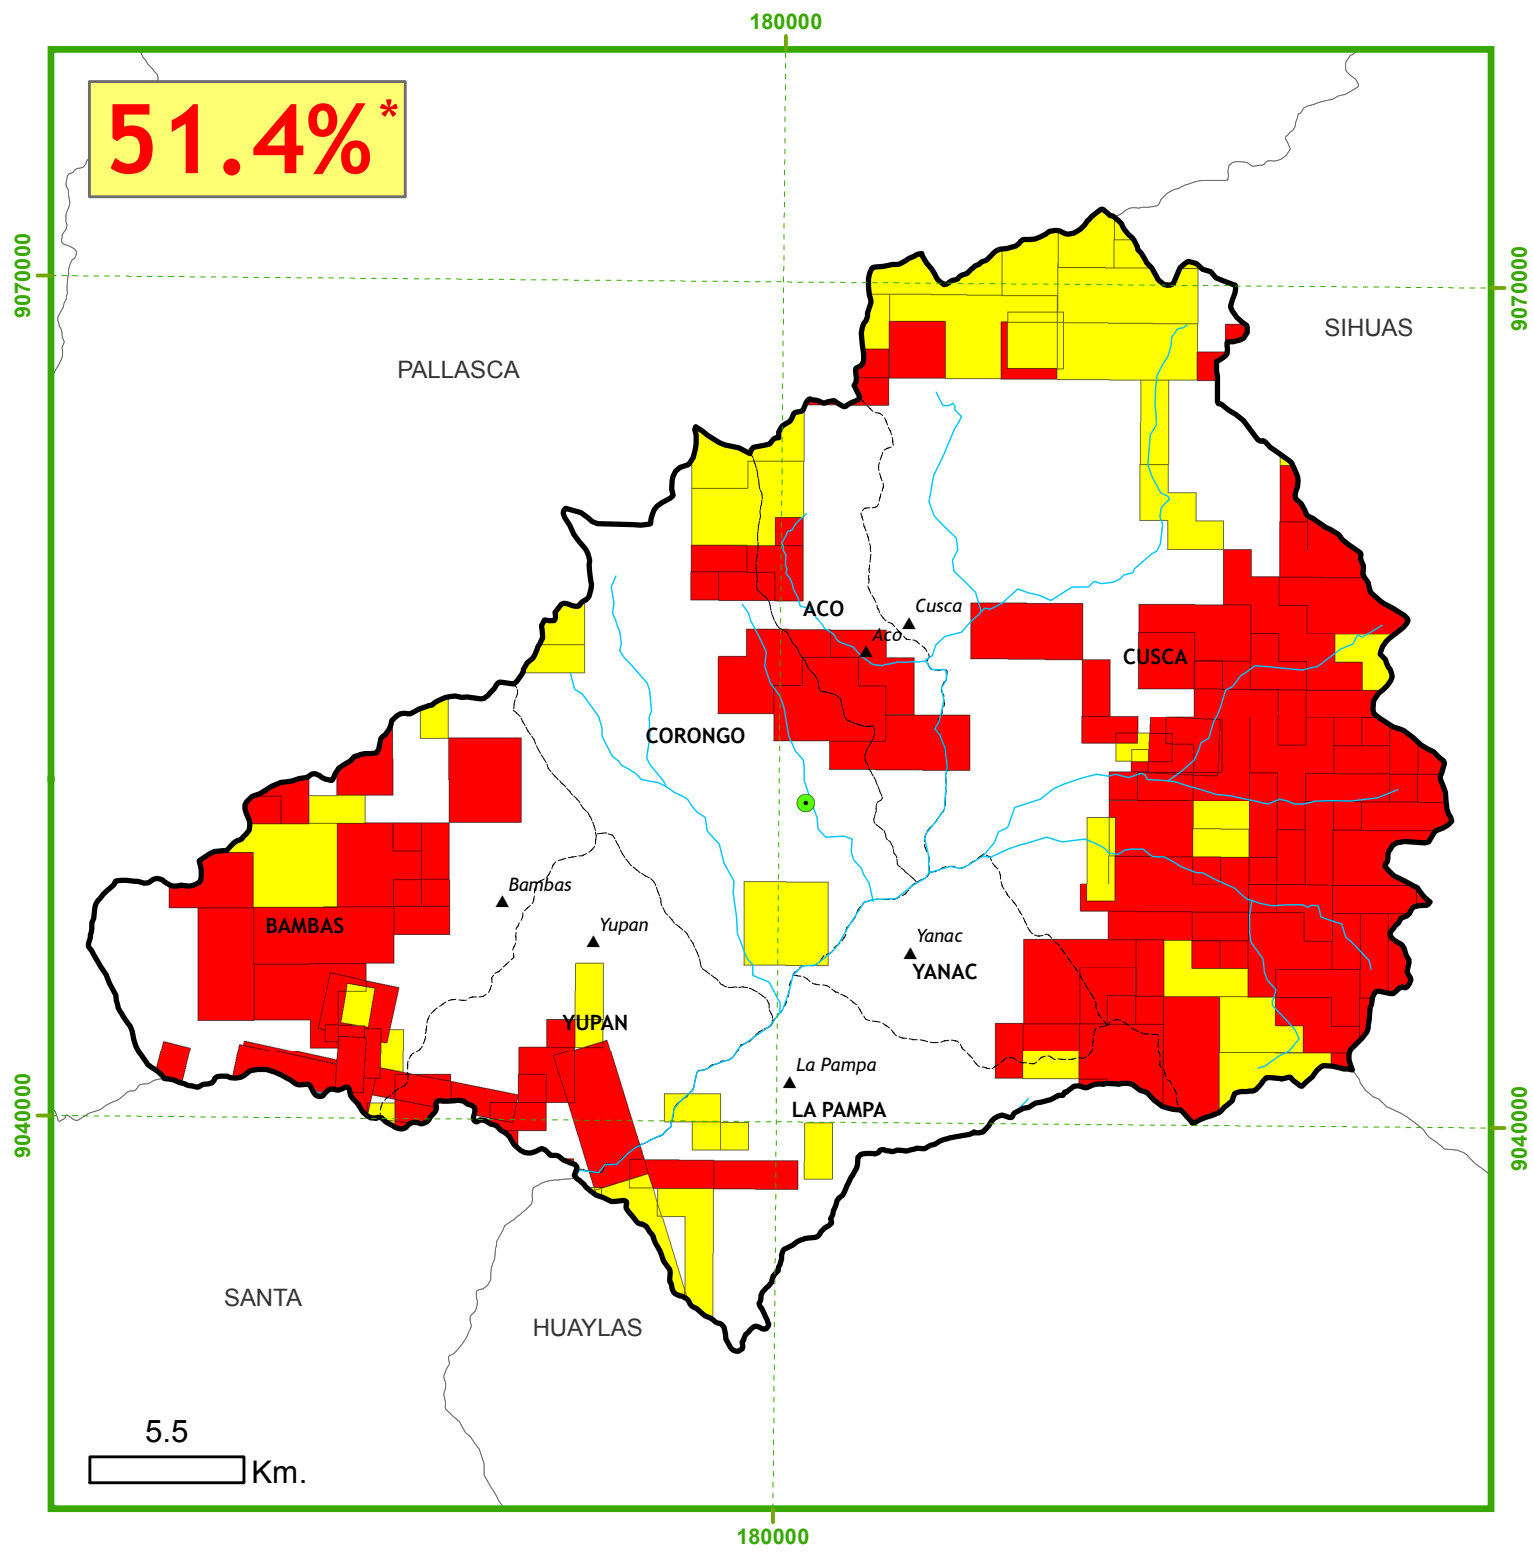

51.4%*

Concesiones Mineras

Provincia de CORONGO

Estado de las Concesiones Mineras

-  Concesión Minera Titulada
-  Concesión Minera en Trámite

* Área concesionada considerando cc.mm. superpuestas, % sin considerar cc.mm. extintas

Escala: 1: 270,000
Proyección UTM Z18
Fuente: INGEMMET
Noviembre 2016

Región Ancash

CooperAcción

Acción Solidaria para el Desarrollo