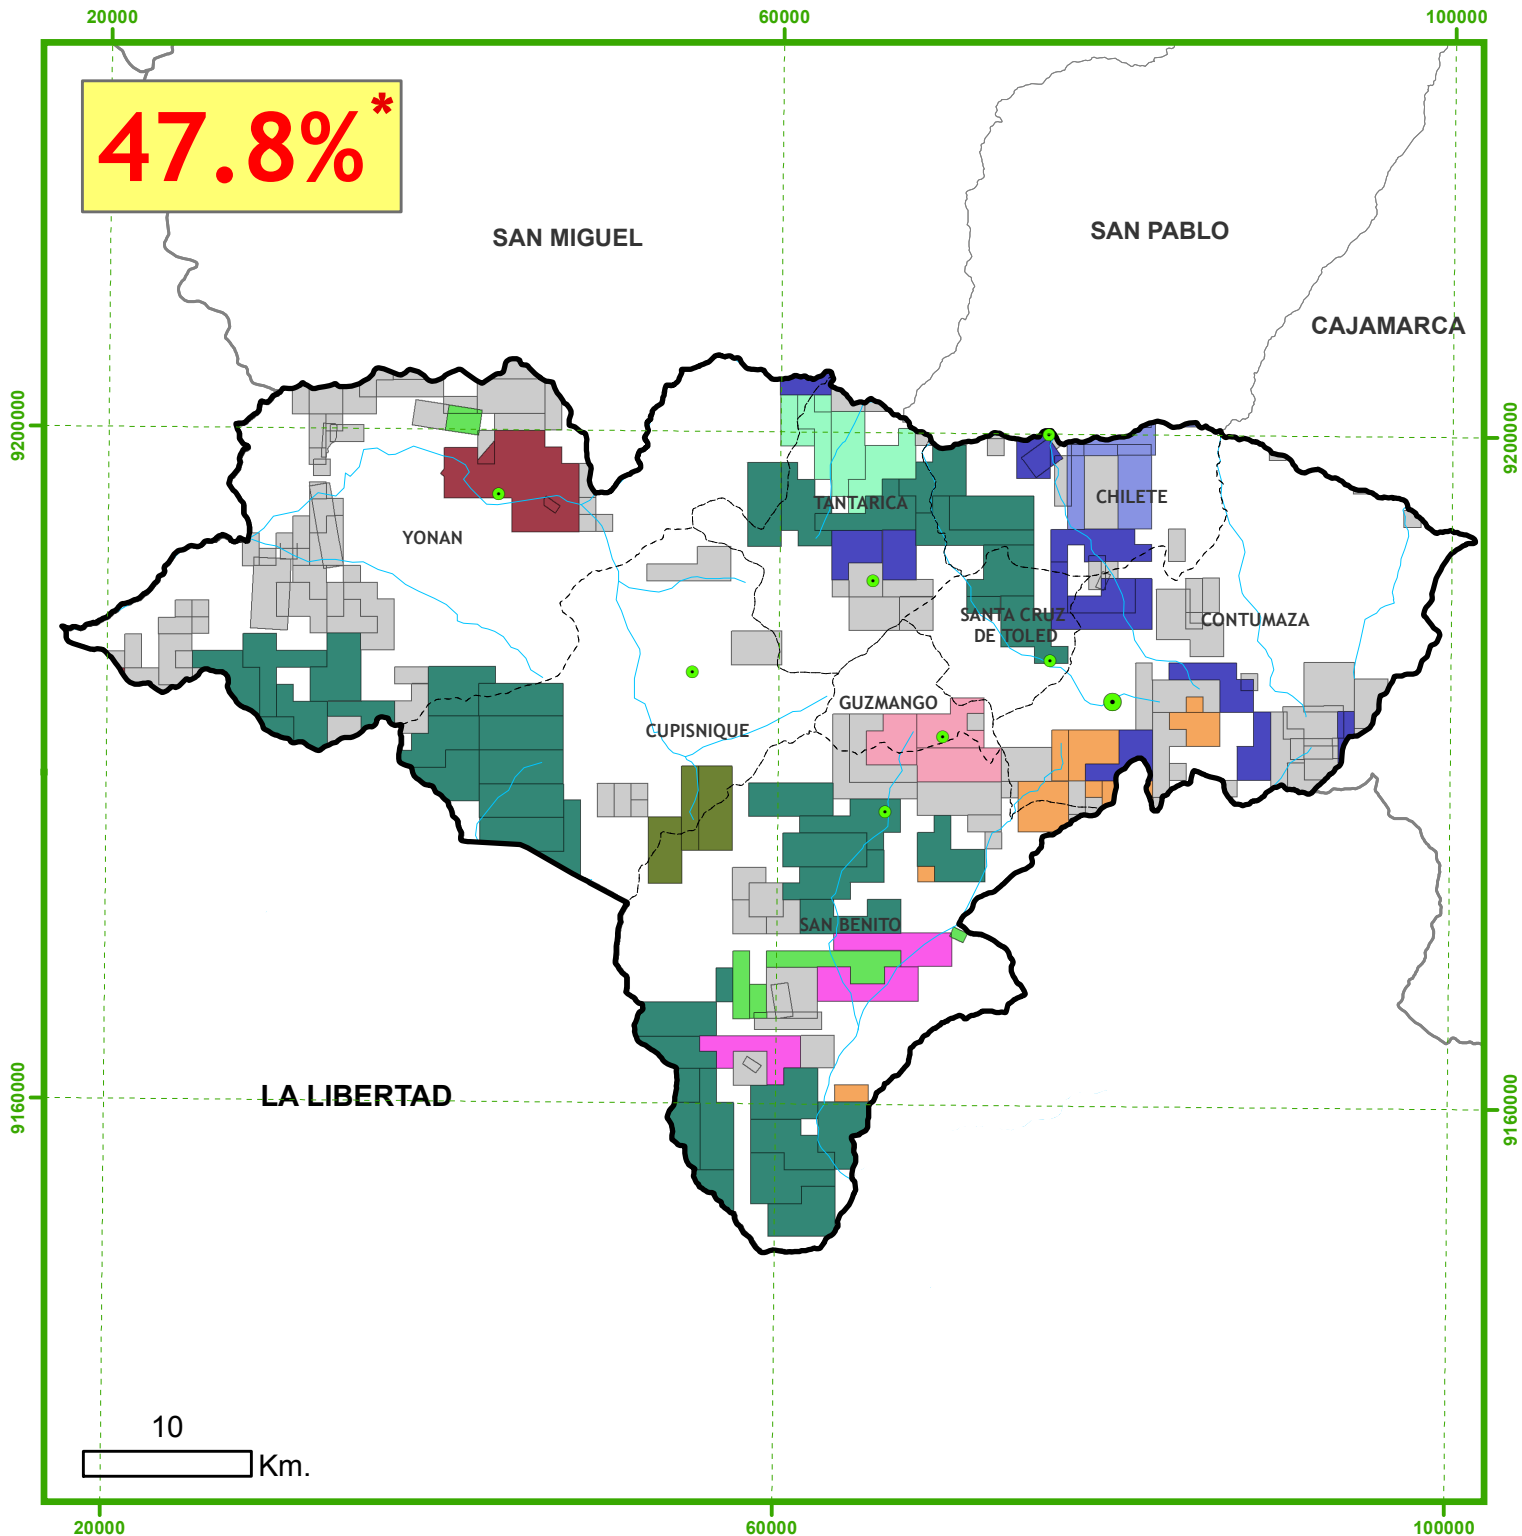

47.8%*

Concesiones Mineras

Provincia de CONTUMAZÁ

Titulares de Concesiones Mineras

- SESUVECA DEL PERU SAC
- MINERA YANACOCCHA S.R.L.
- CEMENTOS PACASMAYO S.A.A.
- COMPAÑIA MINERA MILPO S.A.A.
- DIEGO MANUEL ZELVAGGIO MOYA
- MICHELE NOTARGIACOMO
- FRESNILLO PERU S.A.C.
- GMX MINERAALS SOCIEDAD ANONIMA
- FORTUNATO ORLANDO SANCHEZ SANCHEZ
- FLAVIO CASTRO CASTRO
- OTROS

PROVINCIA CONTUMAZÁ				
Nº Concesiones	Nº Titulares	Hectáreas	Naturaleza	
			Metálica	No metálica
219	100	99432.1	177	42

Escala: 1: 450,000
 Proyección UTM Z18
 Fuente: INGEMMET
 Noviembre 2016

Región Cajamarca

CooperAcción

Acción Solidaria para el Desarrollo